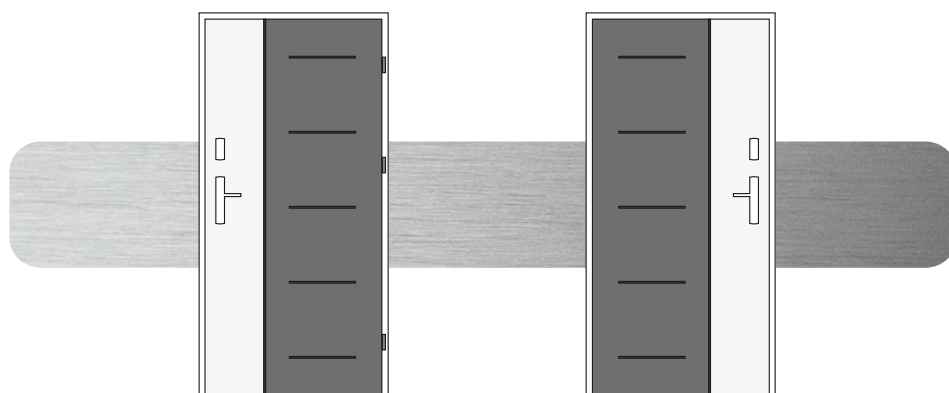

ZEWNA TRZ

WEWNA TRZ