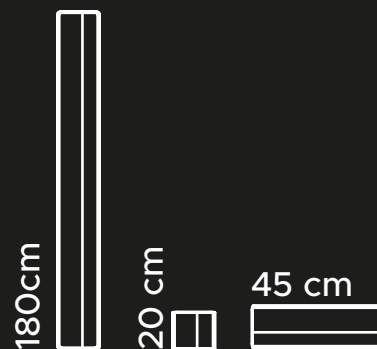

SLIM **POCKET**

Pochwyć zlicowany z płaszczem drzwi.
Dostępny w rozmiarach 20 cm, 45 cm i 180 cm.
W kolorach INOX oraz Black.

INOX

BLACK