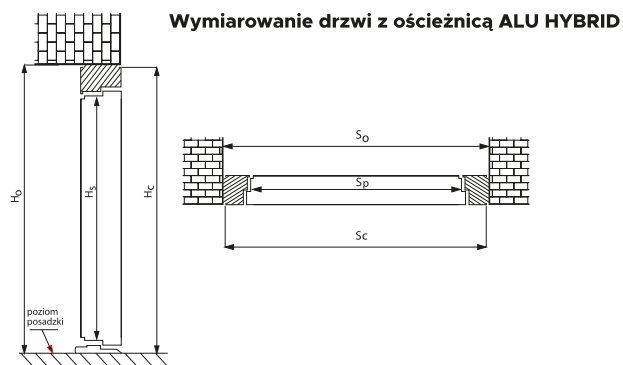

SZEROKOŚĆ	CAŁKOWITA WYSOKOŚĆ OŚCIEŻNICY H_c [MM]		CAŁKOWITA SZEROKOŚĆ OŚCIEŻNICY S_c [MM]		WYSOKOŚĆ OTWORU W ŚCIANIE (OD GOTOWEJ POSADZKI) H° [MM] Przewidziano luz montażowy 10 mm			SZEROKOŚĆ OTWORU W ŚCIANIE (OD GOTOWEJ POSADZKI) S° [MM] Przewidziano luz montażowy 20 mm		
	Ościeżnica 11, 9	Ościeżnica Termo	Ościeżnica 11, 9	Ościeżnica Termo	Ościeżnica 11	Ościeżnica 9	Ościeżnica Termo	Ościeżnica 11	Ościeżnica 9	Ościeżnica Termo
◀70N▶	2070	2080	810	825	2080	2050	2090	830	770	845
◀80N▶	2070	2080	860	875	2080	2050	2090	880	820	895
◀80▶	2070	2080	910	925	2080	2050	2090	930	870	945
◀90N▶	2070	2080	960	975	2080	2050	2090	980	920	995
◀90▶	2070	2080	1010	1025	2080	2050	2090	1030	970	1045
◀100N▶	2070	2080	1060	1075	2080	2050	2090	1080	1020	1095
◀100▶	2070	2080	1110	1125	2080	2050	2090	1130	1070	1145
SZEROKOŚĆ	CAŁKOWITA WYSOKOŚĆ OŚCIEŻNICY H_c [MM]		CAŁKOWITA SZEROKOŚĆ OŚCIEŻNICY S_c [MM]		WYSOKOŚĆ OTWORU W ŚCIANIE (OD GOTOWEJ POSADZKI) H° [MM] Przewidziano luz montażowy 10 mm			Szerokość otworu w ścianie (OD gotowej posadzki) S° [mm] Przewidziano luz montażowy 20 mm		
	Ościeżnica Alu-Kompozyt		Ościeżnica Alu-Kompozyt		Ościeżnica Alu-Kompozyt			Ościeżnica Alu-Kompozyt		
◀70▶	2070		813		2080			833		
◀80N▶	2070		863		2080			883		
◀80▶	2070		913		2080			933		
◀90N▶	2070		963		2080			983		
◀90▶	2070		1013		2080			1033		
◀100N▶	2070		1063		2080			1083		
◀100▶	2070		1113		2080			1133		
	Ościeżnica 12	Ościeżnica Termo	Ościeżnica 12	Ościeżnica Termo	Ościeżnica 12	Ościeżnica Termo	Ościeżnica 12	Ościeżnica Termo	Ościeżnica 12	Ościeżnica Termo
◀70▶	2087	2100	836	861	2097	2110	856	881		
◀80N▶	2087	2100	886	911	2097	2110	906	931		
◀80▶	2087	2100	936	961	2097	2110	956	981		
◀90N▶	2087	2100	986	1011	2097	2110	1006	1031		
◀90▶	2087	2100	1036	1061	2097	2110	1056	1081		
◀100N▶	2087	2100	1086	1111	2097	2110	1106	1131		
◀100▶	2087	2100	1136	1161	2097	2110	1156	1181		
	Ościeżnica Alu-Kompozyt		Ościeżnica Alu-Kompozyt		Ościeżnica Alu-Kompozyt			Ościeżnica Alu-Kompozyt		
◀70▶	2087		840		2097			860		
◀80N▶	2087		890		2097			910		
◀80▶	2087		940		2097			960		
◀90N▶	2087		990		2097			1010		
◀90▶	2087		1040		2097			1060		
◀100N▶	2087		1090		2097			1110		
◀100▶	2087		1140		2097			1160		
	Ościeżnica Termo		Ościeżnica Termo		Ościeżnica Termo			Ościeżnica Termo		
◀70▶	2100		883		2110			903		
◀80N▶	2100		933		2110			953		
◀80▶	2100		983		2110			1003		
◀90N▶	2100		1033		2110			1053		
◀90▶	2100		1083		2110			1103		
	Ościeżnica Termo		Ościeżnica Termo		Ościeżnica Termo			Ościeżnica Termo		
◀70▶	2100		914		2110			934		
◀80N▶	2100		964		2110			984		
◀80▶	2100		1014		2110			1034		
◀90N▶	2100		1064		2110			1084		
◀90▶	2100		1114		2110			1134		
◀100N▶	2100		1164		2110			1184		
◀100▶	2100		1214		2110			1234