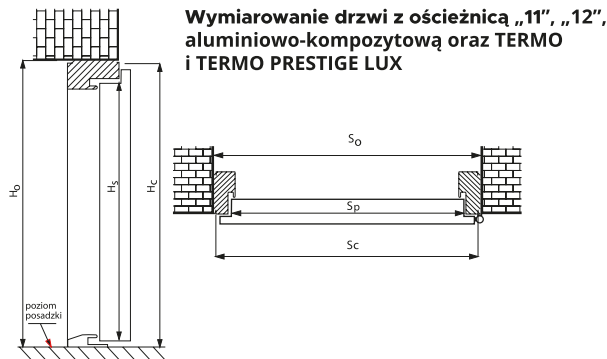

SZEROKOŚĆ	CAŁKOWITA WYSOKOŚĆ OŚCIEŻNICY H_c [MM]		CAŁKOWITA SZEROKOŚĆ OŚCIEŻNICY S_c [MM]		WYSOKOŚĆ OTWORU W ŚCIANIE (OD GOTOWEJ POSADZKI) H° [MM] Przewidziano luz montażowy 10 mm			SZEROKOŚĆ OTWORU W ŚCIANIE (OD GOTOWEJ POSADZKI) S° [MM] Przewidziano luz montażowy 20 mm		
	Ościeżnica 11, 9	Ościeżnica Termo	Ościeżnica 11, 9	Ościeżnica Termo	Ościeżnica 11	Ościeżnica 9	Ościeżnica Termo	Ościeżnica 11	Ościeżnica 9	Ościeżnica Termo
◀70N▶	2070	2080	810	825	2080	2050	2090	830	770	845
◀80N▶	2070	2080	860	875	2080	2050	2090	880	820	895
◀80▶	2070	2080	910	925	2080	2050	2090	930	870	945
◀90N▶	2070	2080	960	975	2080	2050	2090	980	920	995
◀90▶	2070	2080	1010	1025	2080	2050	2090	1030	970	1045
◀100N▶	2070	2080	1060	1075	2080	2050	2090	1080	1020	1095
◀100▶	2070	2080	1110	1125	2080	2050	2090	1130	1070	1145
SZEROKOŚĆ	CAŁKOWITA WYSOKOŚĆ OŚCIEŻNICY H_c [MM]		CAŁKOWITA SZEROKOŚĆ OŚCIEŻNICY S_c [MM]		WYSOKOŚĆ OTWORU W ŚCIANIE (OD GOTOWEJ POSADZKI) H° [MM] Przewidziano luz montażowy 10 mm			Szerokość otworu w ścianie (OD gotowej posadzki) S° [mm] Przewidziano luz montażowy 20 mm		
	Ościeżnica Alu-Kompozyt		Ościeżnica Alu-Kompozyt		Ościeżnica Alu-Kompozyt			Ościeżnica Alu-Kompozyt		
◀70▶	2070		813		2080			833		
◀80N▶	2070		863		2080			883		
◀80▶	2070		913		2080			933		
◀90N▶	2070		963		2080			983		
◀90▶	2070		1013		2080			1033		
◀100N▶	2070		1063		2080			1083		
◀100▶	2070		1113		2080			1133		
	Ościeżnica 12	Ościeżnica Termo	Ościeżnica 12	Ościeżnica Termo	Ościeżnica 12	Ościeżnica Termo	Ościeżnica 12	Ościeżnica Termo	Ościeżnica 12	Ościeżnica Termo
◀70▶	2087	2100	836	861	2097	2110	856	881		
◀80N▶	2087	2100	886	911	2097	2110	906	931		
◀80▶	2087	2100	936	961	2097	2110	956	981		
◀90N▶	2087	2100	986	1011	2097	2110	1006	1031		
◀90▶	2087	2100	1036	1061	2097	2110	1056	1081		
◀100N▶	2087	2100	1086	1111	2097	2110	1106	1131		
◀100▶	2087	2100	1136	1161	2097	2110	1156	1181		
	Ościeżnica Alu-Kompozyt		Ościeżnica Alu-Kompozyt		Ościeżnica Alu-Kompozyt			Ościeżnica Alu-Kompozyt		
◀70▶	2087		840		2097			860		
◀80N▶	2087		890		2097			910		
◀80▶	2087		940		2097			960		
◀90N▶	2087		990		2097			1010		
◀90▶	2087		1040		2097			1060		
◀100N▶	2087		1090		2097			1110		
◀100▶	2087		1140		2097			1160		
	Ościeżnica Termo		Ościeżnica Termo		Ościeżnica Termo			Ościeżnica Termo		
◀70▶	2100		883		2110			903		
◀80N▶	2100		933		2110			953		
◀80▶	2100		983		2110			1003		
◀90N▶	2100		1033		2110			1053		
◀90▶	2100		1083		2110			1103		
	Ościeżnica Termo		Ościeżnica Termo		Ościeżnica Termo			Ościeżnica Termo		
◀70▶	2100		914		2110			934		
◀80N▶	2100		964		2110			984		
◀80▶	2100		1014		2110			1034		
◀90N▶	2100		1064		2110			1084		
◀90▶	2100		1114		2110			1134		
◀100N▶	2100		1164		2110			1184		
◀100▶	2100		1214		2110			1234