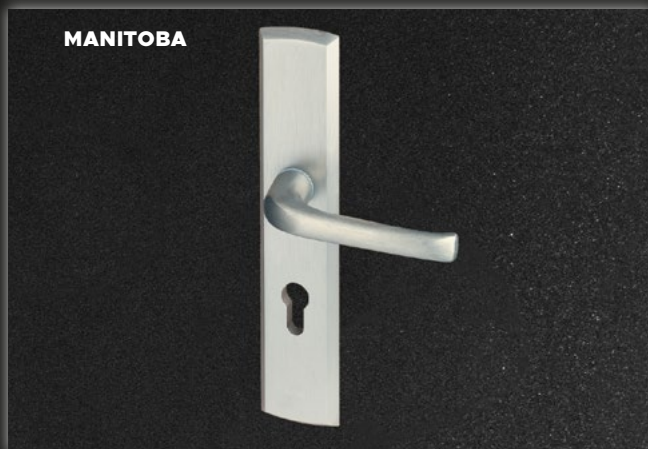

W kolorze Black.

BLACK

48

150

KLAMKI SOLO DO POCHWYTU JEDNOSTRONNEGO

Klamki z grupy SOLO montowane są od strony wewnętrznej domu w drzwiach z pochwytym skonfigurowanym jednostronnie.

Klamki SOLO są dostępne w różnych kolorach i wzorach, aby pasowały do Twojego domu. Możesz wybrać spośród klamek o klasycznym lub nowoczesnym kształcie w kolorze głębokiej czerni, inoście albo eleganckim złotem.

NOWOŚĆ
NOWOŚĆ
NOWOŚĆ
NOWOŚĆ

WZÓR 42 / POCHWYT ALFA / SREBRNO-SZARY
CENA PREZENTOWANEGO MODELU OD: 7039 PLN

KLAMKA LAVA

Klamki otwierają drzwi na całym świecie.
W naszej ofercie każdy znajdzie indywidualne
wzornictwo dopasowane do swojego wzoru
drzwi.