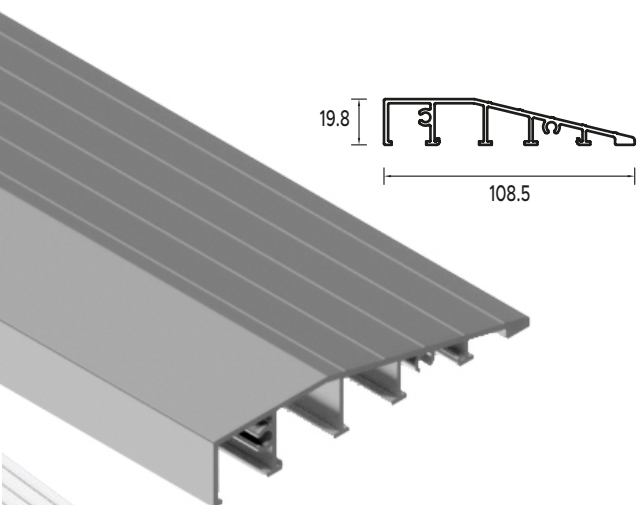

BUDOWA DRZWI

- 1 - Ciepła ościeżnica Termo.
- 2 - Skrzydło drzwiowe z uszczelką, wypełnione pianką poliuretanową oraz ramiakiem z drewna klejonego.
- 3 - 3 zawiasy 3D regulowane w trzech płaszczyznach.
- 3 - 3 zaczepy z regulowanym dociskiem.
- 3 - Regulacja języka.
- 3 - 3 bolce antywyważeniowe.
- 3 - Ryglowanie górne (hako-bolec).
- 3 - Zamek dodatkowy górny z wkładko-gałką (system jednego klucza).
- 3 - Zasuwnica z zamkiem głównym i wkładką (system jednego klucza).
- 3 - Klamka Prime, Tahoma, Manitoba lub Magnus.
- 3 - Ryglowanie dolne (hako-bolec).
- 3 - Skrzydło z 4-stronną przylgą.
- 3 - Windstoper (likwiduje ewentualne przedmuchy w części progowej).
- 4 - Ciepły próg PCV/ ALU z przegrodą termiczną.