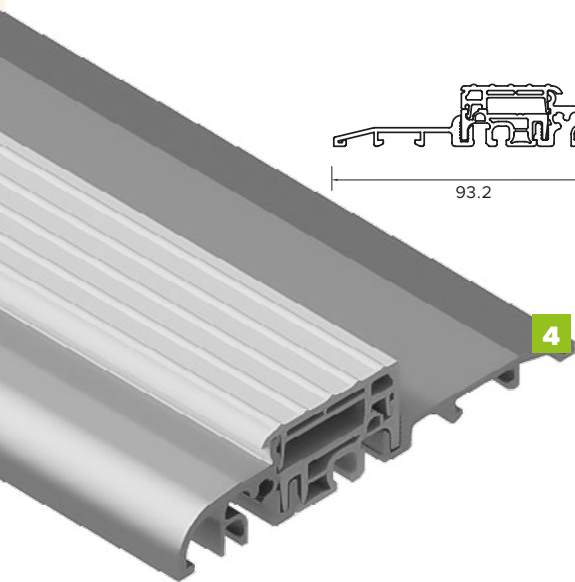

BUDOWA DRZWI

- Ciepła ościeżnica ALU HYBRID z wkładem XPS poprawiającym termikę. **1**
- Skrzydło drzwiowe z kompozytu z włókna szklanego ze strukturą karbonu wypełnione pianką poliuretanową oraz ramiakiem z kompozytu. **2**
- Skrzydło obustronnie zlicowane. **3**
- Skrzydło z obwodowym uszczelnieniem i dodatkową uszczelką maskującą.
- Trzy zawiasy 3D regulowane w trzech płaszczyznach.
- Zasuwnica z 8 punktami ryglowania (hako-bolce).
- Ryglowanie dolne i górne sterowane centralnie zamkiem głównym.
- Listwa zaczepowa na całej wysokości ościeżnicy.
- Klamka LAVA.
- Antywłamaniowa wkładko-gałka lub wkładka obustronna (klasa antywłamaniowa "D").
- Spersonalizowany klucz **WIKĘD**
- Minimalistyczny sztyld pierścieniowy (w opcji drzwi z pochwytem)
- Ciepły próg PVC/ALU z przegrodą termiczną. **4**