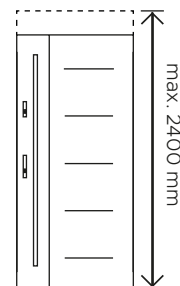

PRZEWYŻSZANE DRZWI

CENA OD
1060 PLN

OPIS

Maksymalna wysokość wraz z ościeżnicą (Hc) do 2400 mm. Dostępne wyłącznie z ościeżnicą Termo. Dotyczy drzwi jednoskrzydłowych oraz drzwi z nasświetlami.