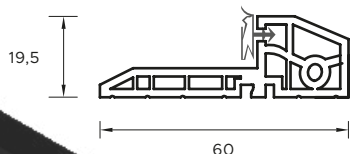

Premium

Podstawowa linia drzwi zewnętrznych, o dobrych parametrach technicznych.
Wiele wzorów, opcji wyposażenia w połączeniu z atrakcyjną ceną drzwi.

Izolacyjność termiczna
 $U_d=0,98 \text{ W/m}^2\text{K}^*$

Grubość skrzydła
drzwiowego

Izolacyjność akustyczna
32dB*

Klasa anti-
włamaniowa RC2**

* Dotyczy drzwi bez przeszkleń

**Wg PN-EN 1627:2011. Dotyczy drzwi pełnych oraz z przeszkleciem (P4)
z ramką INOX (wybrane modele) wyposażone w klamkę
klasy C oraz wkładkę klasy C

BUDOWA DRZWI

- Ciepła ościeżnica Termo z uszczelką (za dopłatą). **1**
- Skrzydło drzwiowe z uszczelką, wypełnione pianką poliuretanową oraz ramiakiem z drewna klejonego. **2**
- 3 zawiasy 3D regulowane w trzech płaszczyznach. **3**
- Nasadki ozdobne na zawiasy.
- 3 zaczepy z regulowanym dociskiem.
- Regulacja języka.
- 3 bolce antywyważeniowe.
- Ryglowanie górne (hak).
- Zamek dodatkowy górny z wkładko-gałką (system jednego klucza).
- Zasuwnica z zamkiem głównym i wkładką (system jednego klucza).
- Klamka Prime, Tahoma, Manitoba lub Magnus.
- Ryglowanie dolne (hak).
- Szczotka doszczelniająca.
- Próg ALU lub PVC z uszczelką. **4**
- Windstoper (uszczelnienie likwidujące ewentualne przedmuchy w części progowej).

4

4

4