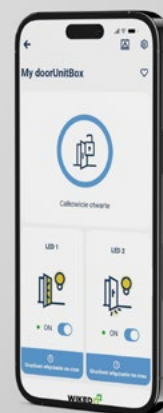

STEROWNIK WIKĘD SMART

Nowy sterownik i aplikacja do inteligentnego sterowania drzwiami. Smartfonem możemy sterować zamek automatyczny lub elektromotoryczny a dodatkowo obsługiwać oświetlenie w drzwiach (podświetleniem progu lub świetlnymi intarsjami LED) zgodnie z wcześniej zaplanowanym harmonogramem lub rozpoznaniem zmierzchu w aplikacji.

CENA: 499 PLN

WIKĘD
SMART