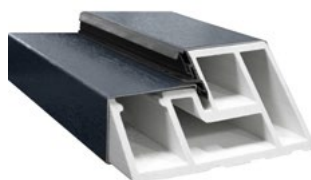

OPIS

W kolorze INOX, BLACK, GOLD. Tylko dla drzwi Termo Prestige Lux oraz ALU HYBRID

ZAMEK ELEKTROMOTORYCZNY

CENA
2700 PLN

OPIS

Zamek Elektromotoryczny z napędem elektromotorycznym do zewnętrznego sterowania. W skład zestawu wchodzi zamek elektromotoryczny z napędem elektrycznym oraz odpowiednie okablowanie. Dostępne tylko dla linii Termo Prestige Lux i Alu Hybrid.