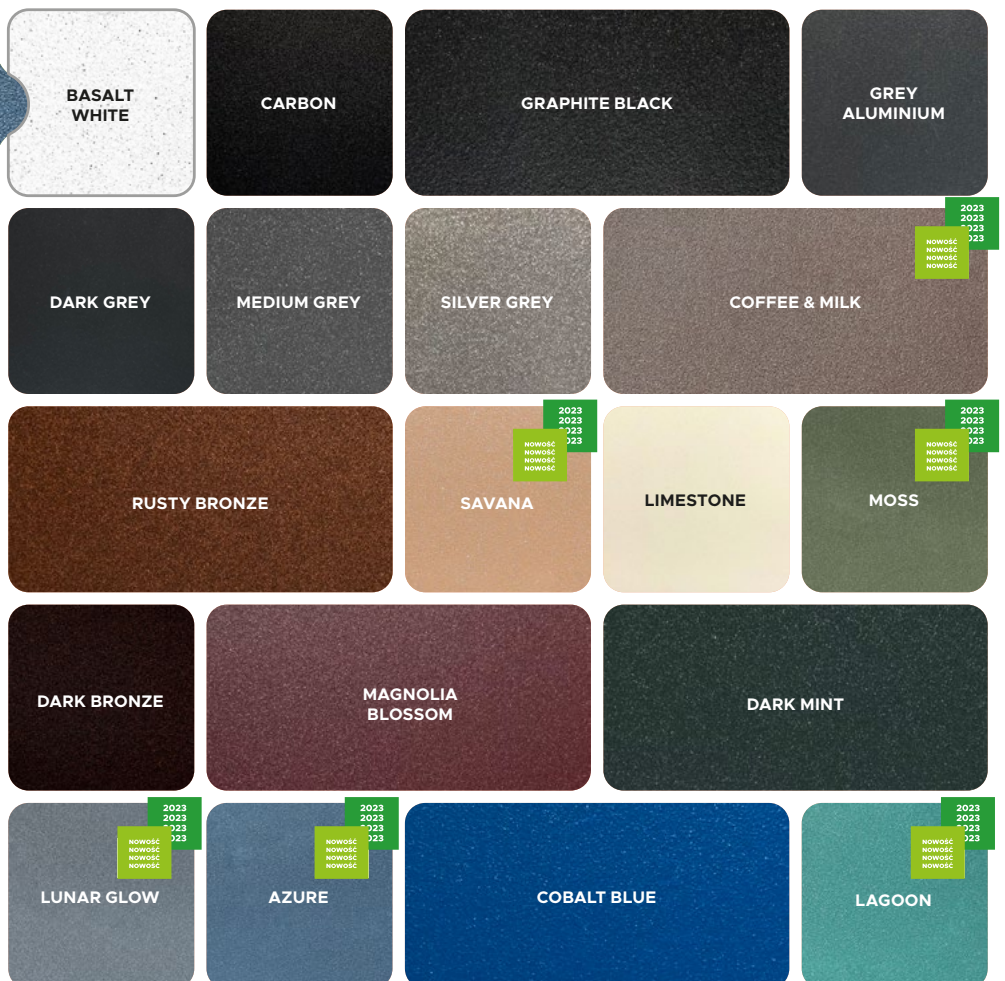

WZÓR GD04 / KOLOR DARK MINT / POCHWYT BETA
CENA PREZENTOWANEGO MODELU OD: 8 579 PLN

DRZWI ZEWNĘTRZNE
AKCESORIA

Kolorystyka

NATURAL DECOR

WYJĄTKOWE LAMINATY ZAWIERAJĄCE STRUKTURY DREWNA ORAZ ODCIENIE NEUTRALNE. PALETA TA WYSTĘPUJE W STANDARDZIE KOLORÓW I MOŻESZ JĄ Z ŁATWOŚCIĄ DOPASOWAĆ DO OKIEN I BRAM.

CRYSTAL SKY COLOR

WYJĄTKOWE KOLORY MALOWANIA DRZWI Z UNIKATOWĄ STRUKTURĄ KRYSZTAŁKÓW MIENIĄCYCH SIĘ W SŁOŃCU. PALETA PREMIUM INSPIROWANA WYRAZIŚCIE POŁYSKUJĄCYMI KRYSZTAŁKAMI.

2023
2023
2023
2023
NOWOŚĆ
NOWOŚĆ
NOWOŚĆ
NOWOŚĆ

SALTY CARAMEL

RAL

Drzwi w dowolnym kolorze RAL

Oferujemy różnorodność kolorów RAL do malowania drzwi o strukturze skórki pomarańczy. Dzięki temu masz pełną swobodę w dostosowaniu koloru drzwi do swoich preferencji, tworząc niepowtarzalny efekt. Zapytaj o wzornik kolorów RAL w wybranym Salonie Partnerskim, by wybrać idealny kolor do swoich drzwi.