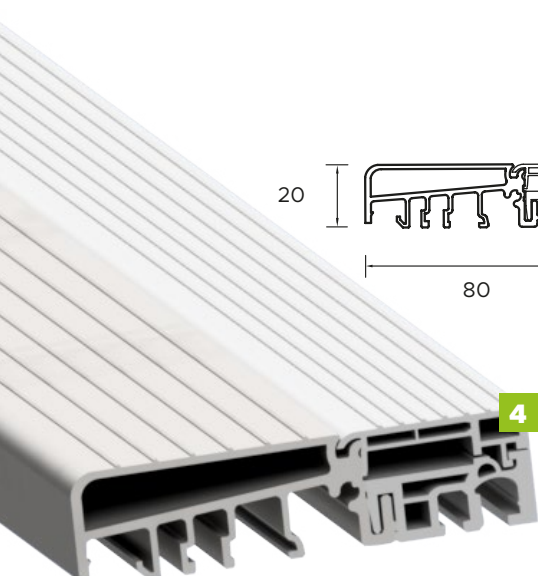

BUDOWA DRZWI

- Ciepła ościeznica Termo Prestige z dwoma uszczelkami i wkładem termoizolacyjnym w każdej komorze. **1**
- Skrzydło drzwiowe z uszczelką, wypełnione pianką poliuretanową oraz ramiakiem z drewna klejonego. **2**
- 3 zawiasy 3D regulowane w trzech płaszczyznach. **3**
- 3 zaczepy z regulowanym dociskiem.
- 6 bolców antywyważeniowych.
- Ryglowanie górne uruchamiane kluczem z dodatkowym językiem górnym.
- Wkładko-gałka lub wkładka obustronna.
- Zasuwnica z zamkiem głównym i językiem centralnym.
- Klamka Prime, Tahoma, Manitoba lub Magnus.
- Ryglowanie dolne uruchamiane kluczem z dodatkowym językiem dolnym.
- Skrzydło z 4-stronną przylgą.
- Automatycznie opadająca uszczelka.
- Windstoper (likwiduje ewentualne przedmuchy w części progowej).
- Ciepły próg PCV/ ALU z przegrodą termiczną. **4**