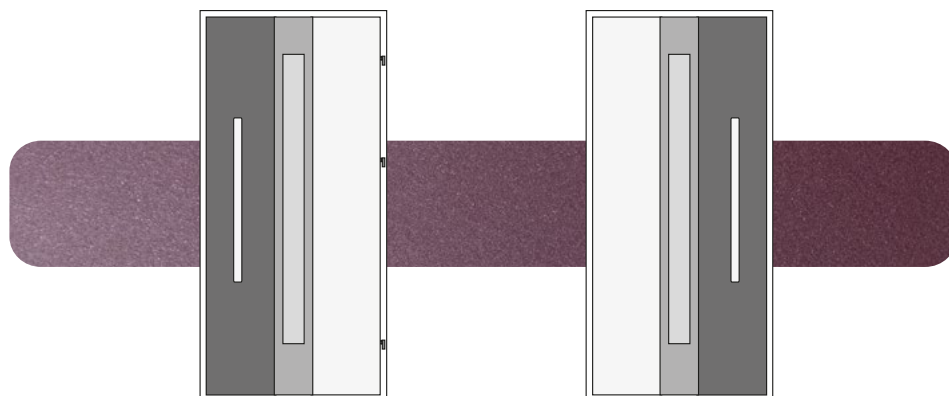

ZEWNA TRZ

WEWNA TRZ