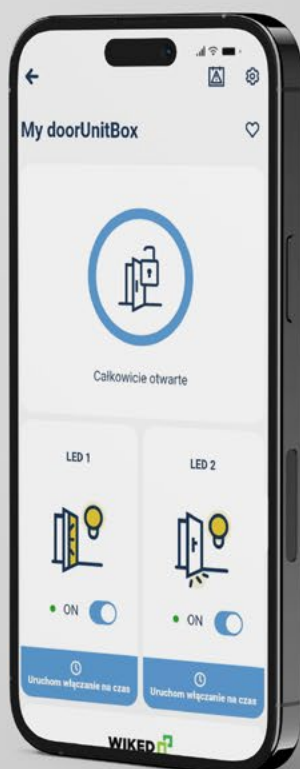

INOX

BLACK

STARE
ZŁOTO

Drzwi, które otwierasz telefonem.

Wyobraź sobie dom, apartament, który otwierasz bez kluczy.

Z naszym systemem możesz otworzyć drzwi za pomocą telefonu z dowolnego miejsca na ziemi.

Zarządzaj podświetleniem LED pochwyty, progu oraz naświetla z poziomu aplikacji.

- Dostęp zdalny z dowolnego miejsca na świecie
- Status zamknięcia drzwi na klucz
- Historia zdarzeń
- Zdalne otwieranie drzwi
- Zdalne włączanie/wyłączanie podświetlenia pochwyty, progu oraz naświetla
- Dostęp poprzez Twojego smartfona (iOS/Android)
- Bezpieczne, szyfrowane połączenie zdalne
- Prosta instalacja i użytkowanie

WIKĘD SMART

STEROWNIK WIKĘD SMART

Nowy sterownik i aplikacja do inteligentnego sterowania drzwiami. Smartfonem możemy sterować zamek automatyczny lub elektromotoryczny a dodatkowo obsługiwać oświetlenie w drzwiach (podświetleniem progu lub świetlnymi intarsjami LED) zgodnie z wcześniej zaplanowanym harmonogramem lub rozpoznaniem zmierzchu w aplikacji.