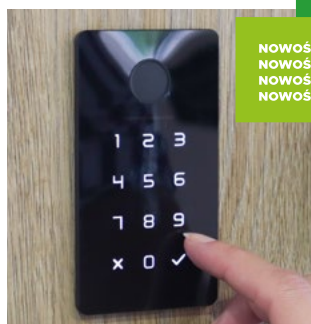

WIKĘD SMART

STEROWNIK WIKĘD SMART

Nowy sterownik i aplikacja do inteligentnego sterowania drzwiami. Smartfonem możemy sterować zamek automatyczny lub elektromotoryczny a dodatkowo obsługiwać oświetlenie w drzwiach (podświetleniem progu lub świetlnymi intarsjami LED) zgodnie z wcześniej zaplanowanym harmonogramem lub rozpoznaniem zmierzchu w aplikacji.

CENA: 499 PLN

WIKĘD
SMART

PODŚWIETLENIE PROGU LED

Subtelne światło umieszczone w progu sprawia, że drzwi są jeszcze piękniejsze i bardziej praktyczne.

CENA: 680 PLN

PODŚWIETLENIE POCHWYTU LED

Podświetlenie pochwytu LED nie tylko dodaje elegancji i nowoczesnego wyglądu, ale także pełni praktyczną rolę, pomagając w optymalnym doświetleniu wejścia do Twojego domu.

CENA OD: 1 570 PLN

2023
2023
2023
2023

NOWOŚĆ
NOWOŚĆ
NOWOŚĆ
NOWOŚĆ

MULTI SMART

CENA
2 990 PLN

OPIS

System Multismart to zaawansowany hybrydowy system kontroli dostępu, który łączy w sobie 3 elementy zabezpieczające: czytnik linii papilarnych, klawiaturę kodową oraz czytnik zbliżeniowy RFID. Za pomocą tego urządzenia możesz korzystać z wielu praktycznych funkcjonalności w jednym miejscu, również z poziomu aplikacji.