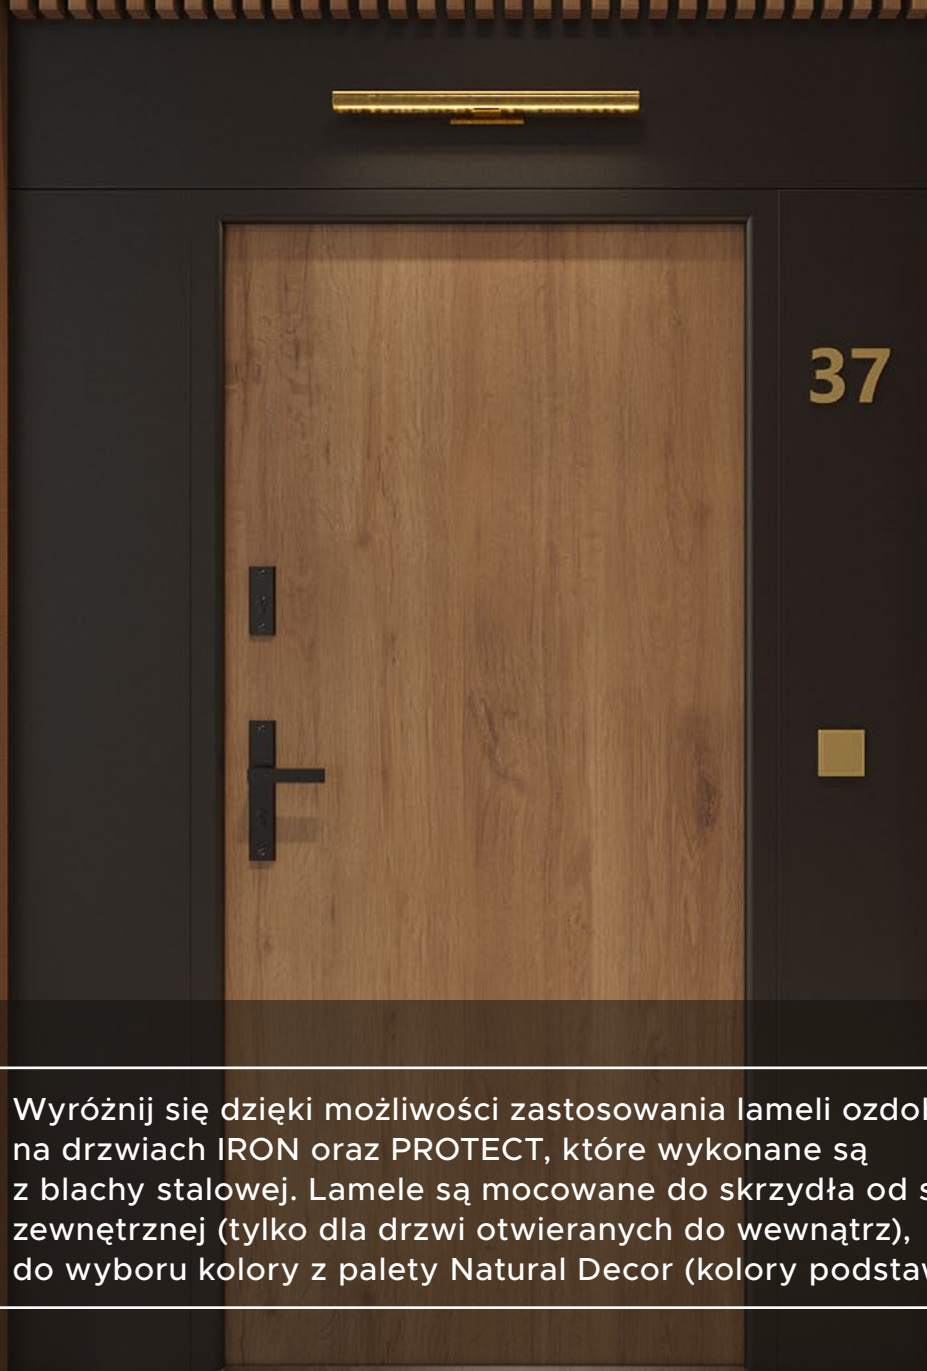

Klamki otwierają drzwi na całym świecie.
W naszej ofercie każdy znajdzie indywidualne
wzornictwo dopasowane do swojego wzoru
drzwi.

INOX

BLACK

STARE
ZŁOTO

WYRÓŻNIJ SWOJE MIESZKANIE

Wyróżnij się dzięki możliwości zastosowania lameli ozdobnych na drzwiach IRON oraz PROTECT, które wykonane są z blachy stalowej. Lamelle są mocowane do skrzydła od strony zewnętrznej (tylko dla drzwi otwieranych do wewnątrz), do wyboru kolory z palety Natural Decor (kolory podstawowe).

WYBIERZ TWOJĄ DEKORACJĘ

Dekoracyjny portal dla drzwi PROTECT i IRON zamiast powszechnie stosowanej płyty meblowej wykonany jest z lekkiego i wytrzymałego aluminium. Rozwiązanie to zapewnia trwałość oraz idealne dopasowanie kolorystyczne z drzwiami WIKĘD.