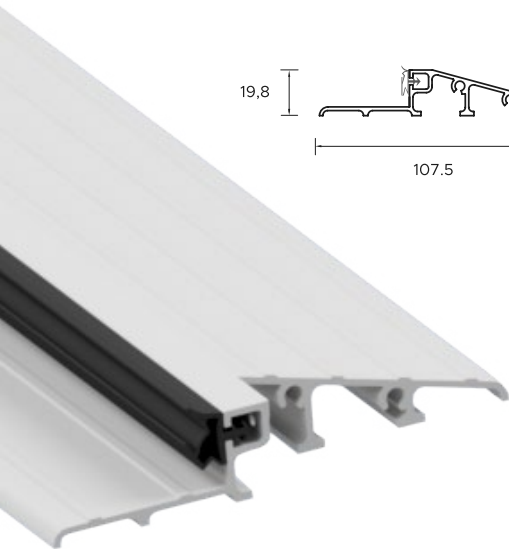

Grubość skrzydła drzwiowego

Izolacyjność akustyczna 38dB

Klasa antywłamaniowa RC2 lub RC3

BUDOWA DRZWI

- 🛡️ - Ościeżnica: symetryczna, kątowna, regulowana opaską lub portalem, wewnętrzna z opaską lub portalem
- 🛡️ - Skrzydło drzwiowe z uszczelką, wielowarstwowym wkładem oraz ramiakiem z drewna klejonego
- 🛡️ - Trzy zawiasy 3D regulowane w trzech płaszczyznach
- 🛡️ - Nasadki ozdobne na zawiasy
- 🛡️ - Trzy zaczepy z regulowanym dociskiem
- 🛡️ - Regulacja "języka" zamka
- 🛡️ - 6 bolców antywyważeniowe
- 🛡️ - Ryglowanie górne i dolne - hak lub hako-bolec
- 🛡️ - Zamek dodatkowy górny z wkładko-gałką (system jednego klucza)
- 🛡️ - Zasuwnica z zamkiem głównym i wkładką (system jednego klucza)
- 🛡️ - Klamka ALASKA
- 🛡️ - Próg ALU z uszczelką