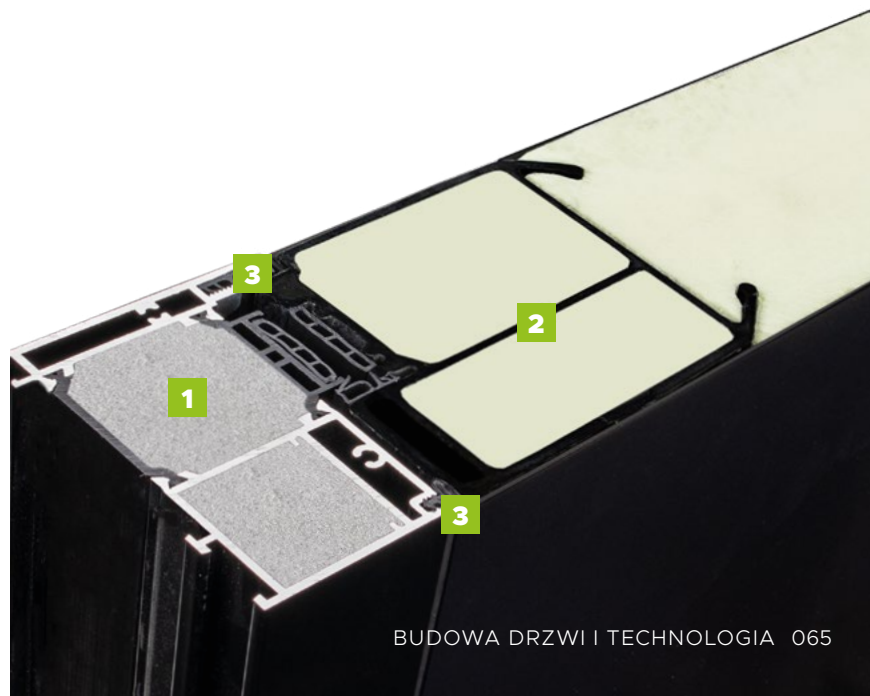

BUDOWA DRZWI

- Ciepła ościeżnica ALU HYBRID z wkładem XPS poprawiającym termikę. **1**
- Skrzydło drzwiowe z kompozytu z włókna szklanego ze strukturą karbonu wypełnione pianką poliuretanową oraz ramiakiem z kompozytu. **2**
- Skrzydło obustronnie zlicowane. **3**
- Skrzydło z obwodowym uszczelnieniem i dodatkową uszczelką maskującą.
- Trzy zawiasy 3D regulowane w trzech płaszczyznach.
- Zasuwnica z 8 punktami ryglowania (hako-bolce).
- Ryglowanie dolne i górne sterowane centralnie zamkiem głównym.
- Listwa zaczepowa na całej wysokości ościeżnicy.
- Klamka LAVA.
- Antywłamaniowa wkładko-gałka lub wkładka obustronna (klasa antywłamaniowa "D").
- Spersonalizowany klucz **WIKĘD**
- Minimalistyczny sztyld pierścieniowy (w opcji drzwi z pochwytem)
- Ciepły próg PVC/ALU z przegrodą termiczną. **4**