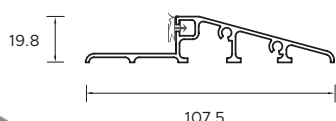

Premium

Podstawowa linia drzwi zewnętrznych, o dobrych parametrach technicznych.
Wiele wzorów, opcji wyposażenia w połączeniu z atrakcyjną ceną drzwi.

Izolacyjność termiczna
 $U_d=0,98 \text{ W/m}^2\text{K}^*$

Grubość skrzydła
drzwiowego

Izolacyjność akustyczna
32dB*

Klasa anti-
włamaniowa RC2**

* Dotyczy drzwi bez przeszkleń

**Wg PN-EN 1627:2011. Dotyczy drzwi pełnych oraz z przeszkleciem (P4)
z ramką INOX (wybrane modele) wyposażone w klamkę
klasy C oraz wkładkę klasy C

BUDOWA DRZWI

- Ciepła ościeżnica Termo z uszczelką (za dopłatą). **1**
- Skrzydło drzwiowe z uszczelką, wypełnione pianką poliuretanową oraz ramiakiem z drewna klejonego. **2**
- 3 zawiasy 3D regulowane w trzech płaszczyznach. **3**
- Nasadki ozdobne na zawiasy.
- 3 zaczepy z regulowanym dociskiem.
- Regulacja języka.
- 3 bolce antywyważeniowe.
- Ryglowanie górne (hak).
- Zamek dodatkowy górny z wkładko-gałką (system jednego klucza).
- Zasuwnica z zamkiem głównym i wkładką (system jednego klucza).
- Klamka Prime, Tahoma, Manitoba lub Magnus.
- Ryglowanie dolne (hak).
- Szczotka doszczelniająca.
- Próg ALU lub PVC z uszczelką. **4**
- Windstoper (uszczelnienie likwidujące ewentualne przedmuchy w części progowej).

4