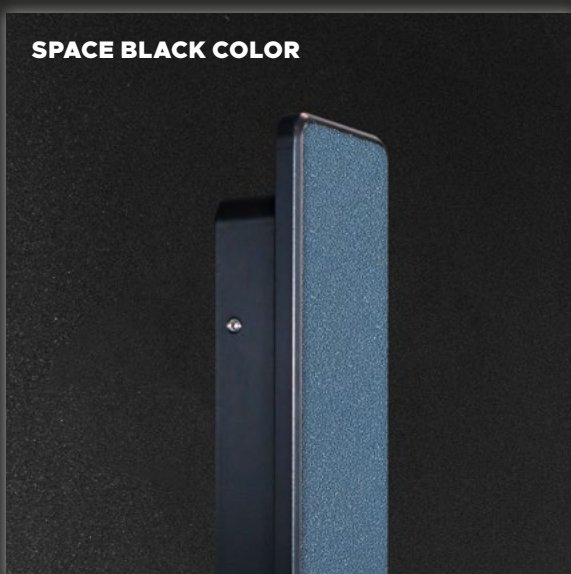

ZOBACZ
WSZYSTKIE
DOSTĘPNE
PRZESZKLENIA
KOLEKCJI ROYAL

POCHWYT
SLIM SPACE

SLIM SPACE ORZECH

DOSTĘPNE WYPEŁNIENIE

DOSTĘPNE OPCJE

SLIMSPACE

Pochwyt w kolorze Black oraz INOX, w rozmiarach 120 cm oraz 150 cm. Możliwość łączenia dostępnych opcji. W wersji z podświetleniem LED, zawiera czujnik zmierzchu.

POCHWYT SPACE

DOSTĘPNE WERSJE

SPACE

Pochwyt w kolorze czarnym oraz białym,
w rozmiarach 90 cm oraz 50 cm.

Wypełnienie pochwytów zależne od wersji:

Decor - wypełnienie dowolnym, wybranym kolorem laminatu.

Lacobel - wypełnienie czarną taflą szkła o wysokim połysku.