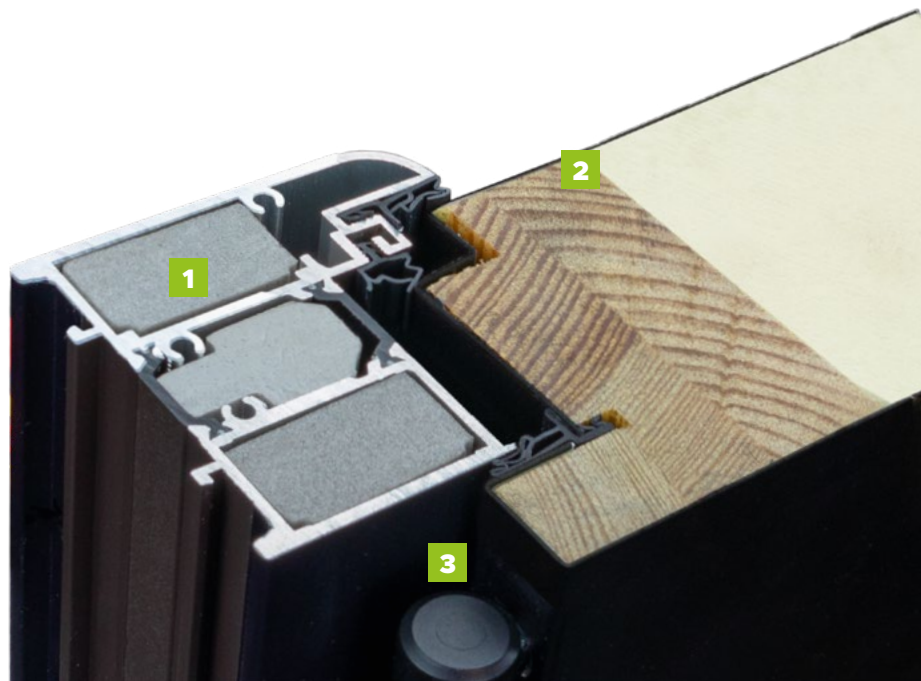

BUDOWA DRZWI

- Ciepła ościeznica Termo Prestige z dwoma uszczelkami i wkładem termoizolacyjnym w każdej komorze. **1**
- Skrzydło drzwiowe z uszczelką, wypełnione pianką poliuretanową oraz ramiakiem z drewna klejonego. **2**
- 3 zawiasy 3D regulowane w trzech płaszczyznach. **3**
- 3 zaczepy z regulowanym dociskiem.
- 6 bolców antywyważeniowych.
- Ryglowanie górne uruchamiane kluczem z dodatkowym językiem górnym.
- Wkładko-gałka lub wkładka obustronna.
- Zasuwnica z zamkiem głównym i językiem centralnym.
- Klamka Prime, Tahoma, Manitoba lub Magnus.
- Ryglowanie dolne uruchamiane kluczem z dodatkowym językiem dolnym.
- Skrzydło z 4-stronną przylgą.
- Automatycznie opadająca uszczelka.
- Windstoper (likwiduje ewentualne przedmuchy w części progowej).
- Ciepły próg PCV/ ALU z przegrodą termiczną. **4**