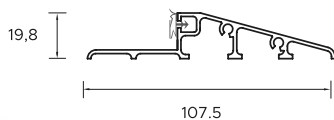

IRON

2023
2023
2023
NOWOŚĆ
NOWOŚĆ
NOWOŚĆ

Antywłamaniowe drzwi wejściowe do mieszkań IRON przeznaczone dla wymagających Klientów. Wykonane z wytrzymałych materiałów, gwarantują nie tylko bezpieczeństwo, ale także bardzo dobrą izolację akustyczną. To linia drzwi dedykowana do mieszkań, pozwalająca na eleganckie wykończenie portalem lub opaską w dowolnym wariantcie i kolorze. Linia IRON to idealny wybór dla osób, które planują wymianę drzwi w swoim mieszkaniu. Dzięki dostępnym rozwiązaniom, można bezproblemowo dopasować je do konstrukcji budynku, również w przypadku montażu progów po położeniu posadzki i paneli.

Grubość skrzydła drzwiowego

Izolacyjność akustyczna 38dB

Klasa antywłamaniowa RC2 lub RC3

BUDOWA DRZWI

- 🛡️ - Ościeżnica: symetryczna, kątowna, regulowana opaską lub portalem, wewnętrzna z opaską lub portalem
- 🛡️ - Skrzydło drzwiowe z uszczelką, wielowarstwowym wkładem oraz ramiakiem z drewna klejonego
- 🛡️ - Trzy zawiasy 3D regulowane w trzech płaszczyznach
- 🛡️ - Nasadki ozdobne na zawiasy
- 🛡️ - Trzy zaczepy z regulowanym dociskiem
- 🛡️ - Regulacja "języka" zamka
- 🛡️ - 6 bolców antywyważeniowe
- 🛡️ - Ryglowanie górne i dolne - hak lub hako-bolec
- 🛡️ - Zamek dodatkowy górny z wkładko-gałką (system jednego klucza)
- 🛡️ - Zasuwnica z zamkiem głównym i wkładką (system jednego klucza)
- 🛡️ - Klamka ALASKA
- 🛡️ - Próg ALU z uszczelką