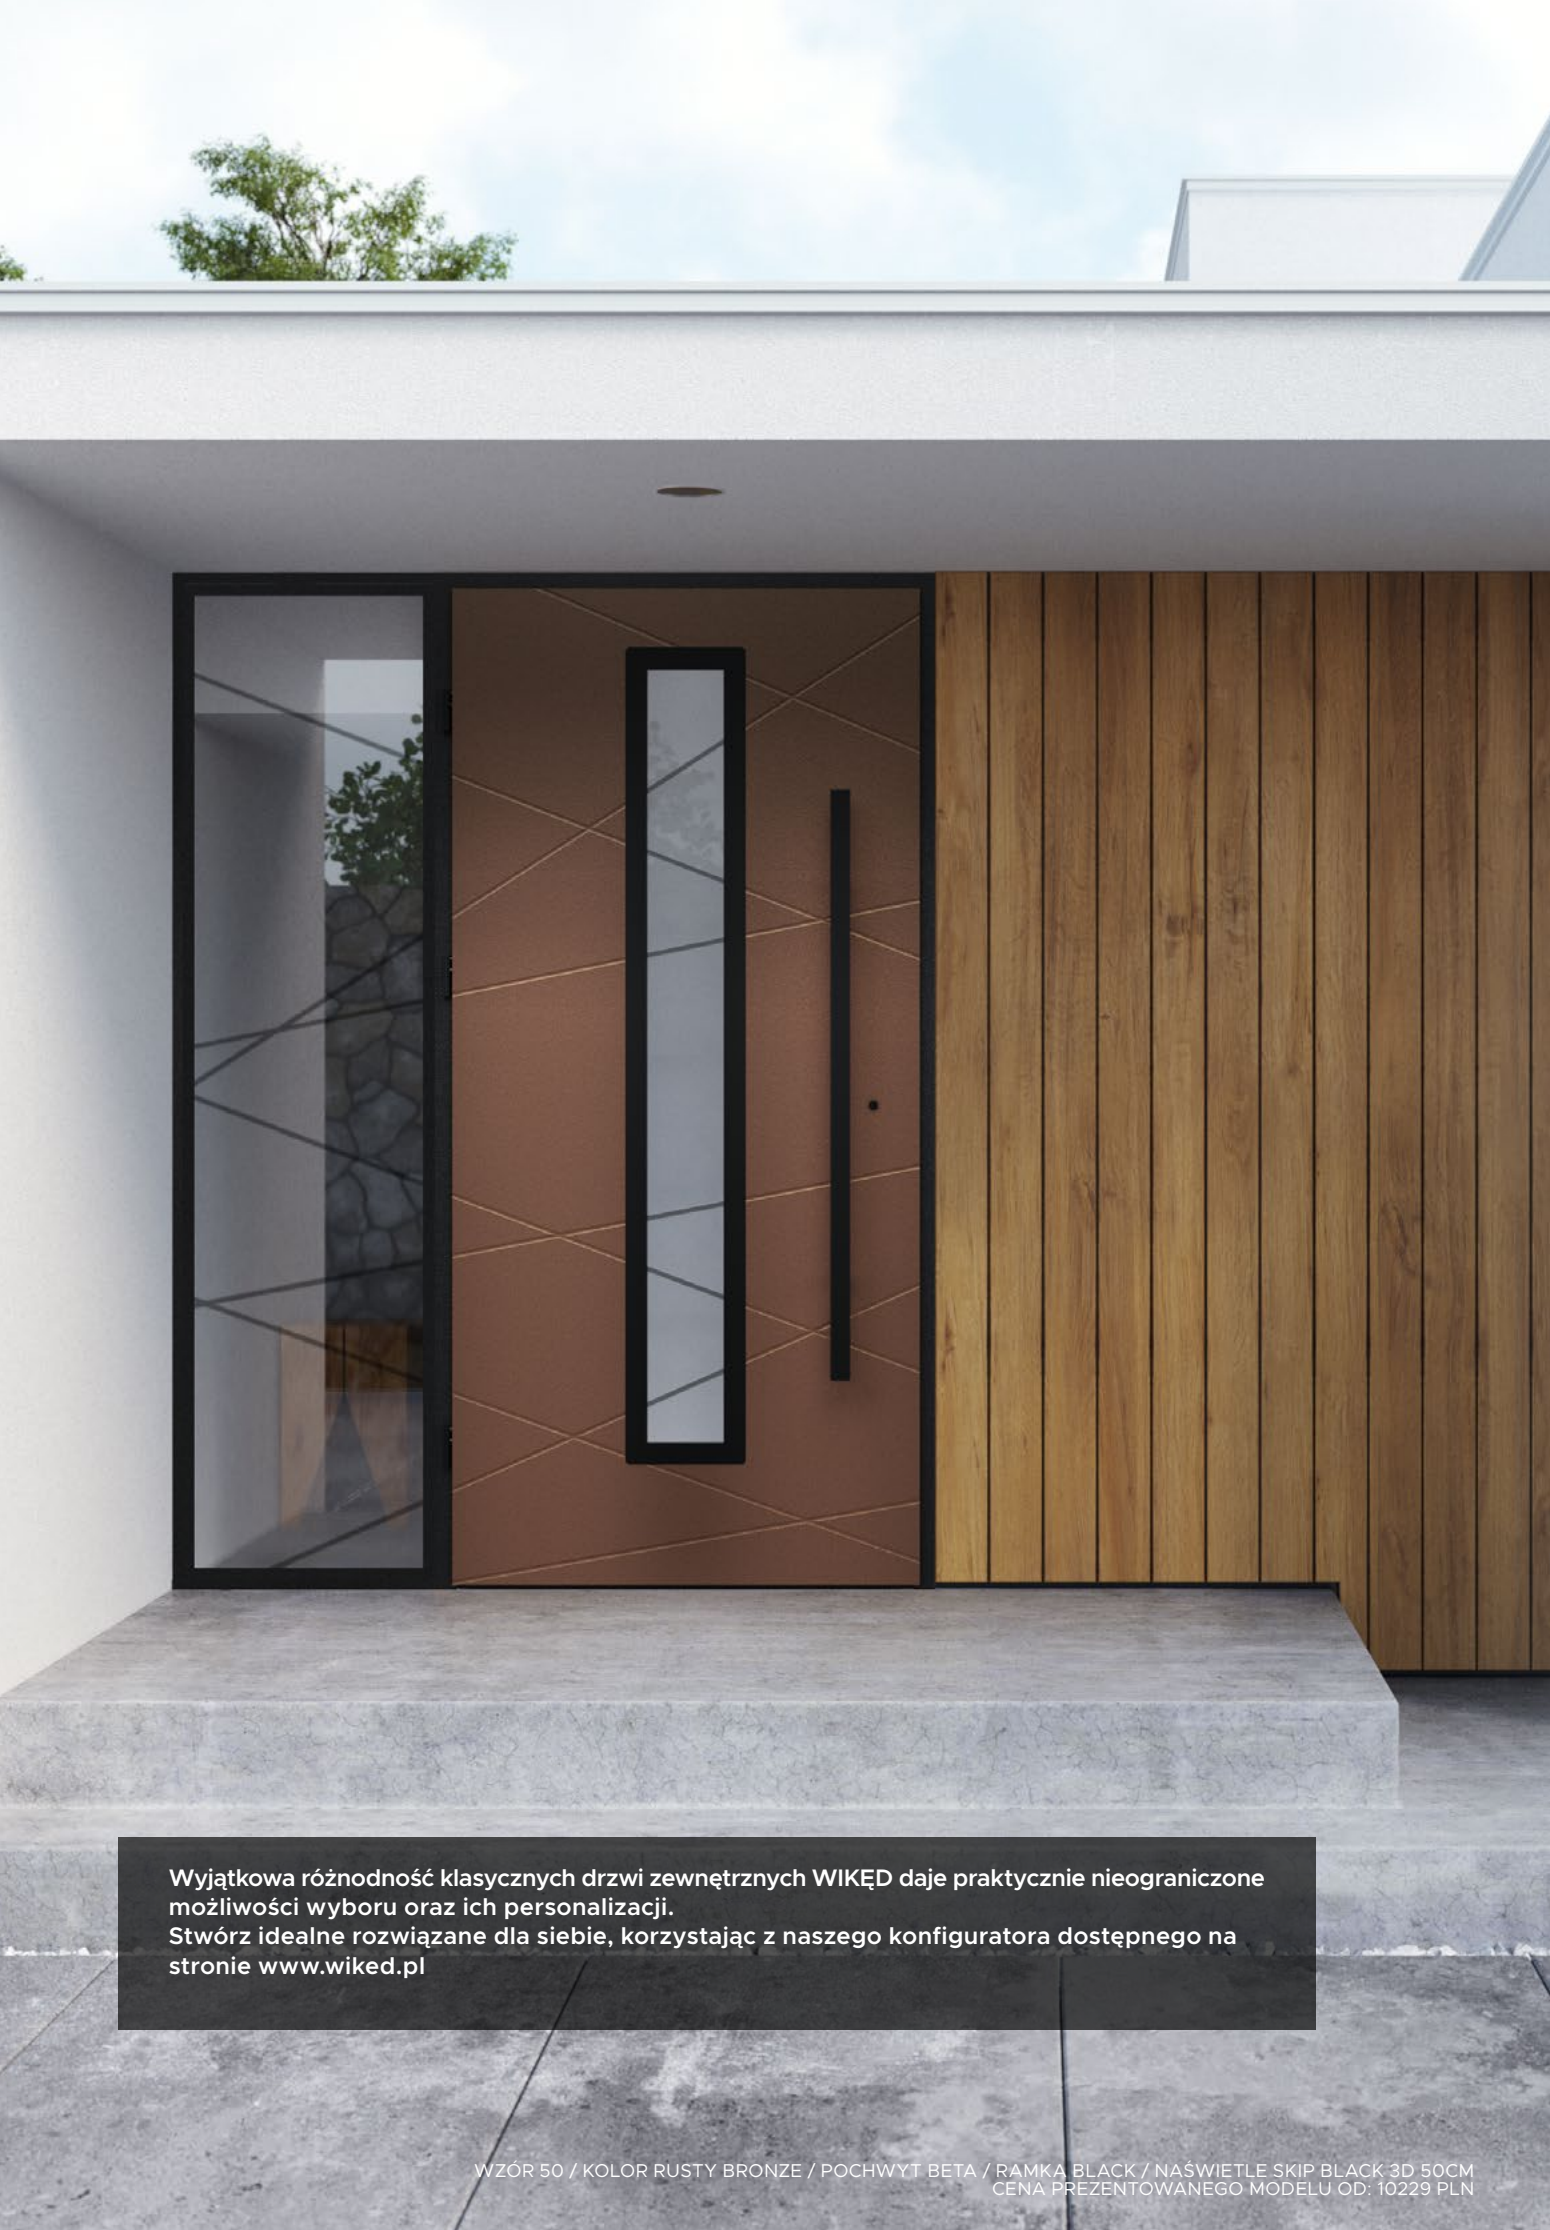

Wzór 3D 01

CENA PREZENTOWANEGO MODELU OD
9 329 PLN

CRYSTAL SKY COLOR
COBALT BLUE

NATURAL DECOR
CZARNY MAT

POCHWYT
TORO

Wyjątkowa różnorodność klasycznych drzwi zewnętrznych WIKĘD daje praktycznie nieograniczone możliwości wyboru oraz ich personalizacji. Stwórz idealne rozwiązanie dla siebie, korzystając z naszego konfiguratora dostępnego na stronie www.wiked.pl