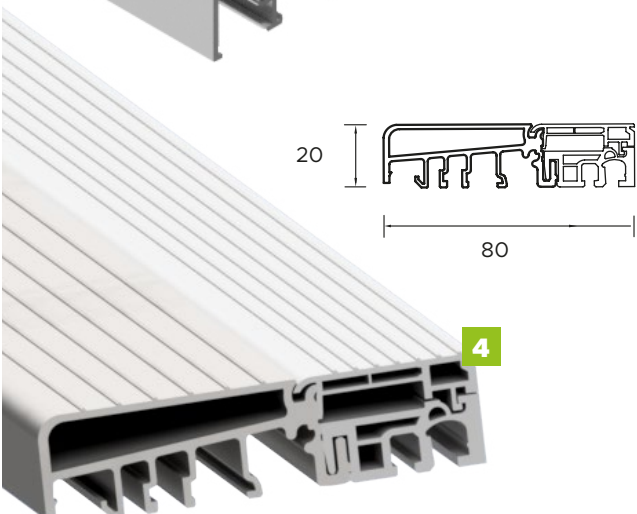

BUDOWA DRZWI

- 1 - Ciepła ościeżnica Termo.
- 2 - Skrzydło drzwiowe z uszczelką, wypełnione pianką poliuretanową oraz ramiakiem z drewna klejonego.
- 3 - 3 zawiasy 3D regulowane w trzech płaszczyznach.
- 3 - 3 zaczepy z regulowanym dociskiem.
- 3 - Regulacja języka.
- 3 - 3 bolce antywyważeniowe.
- 3 - Ryglowanie górne (hako-bolec).
- 3 - Zamek dodatkowy górny z wkładko-gałką (system jednego klucza).
- 3 - Zasuwnica z zamkiem głównym i wkładką (system jednego klucza).
- 3 - Klamka Prime, Tahoma, Manitoba lub Magnus.
- 3 - Ryglowanie dolne (hako-bolec).
- 3 - Skrzydło z 4-stronną przylgą.
- 3 - Windstoper (likwiduje ewentualne przedmuchy w części progowej).
- 4 - Ciepły próg PCV/ ALU z przegrodą termiczną.