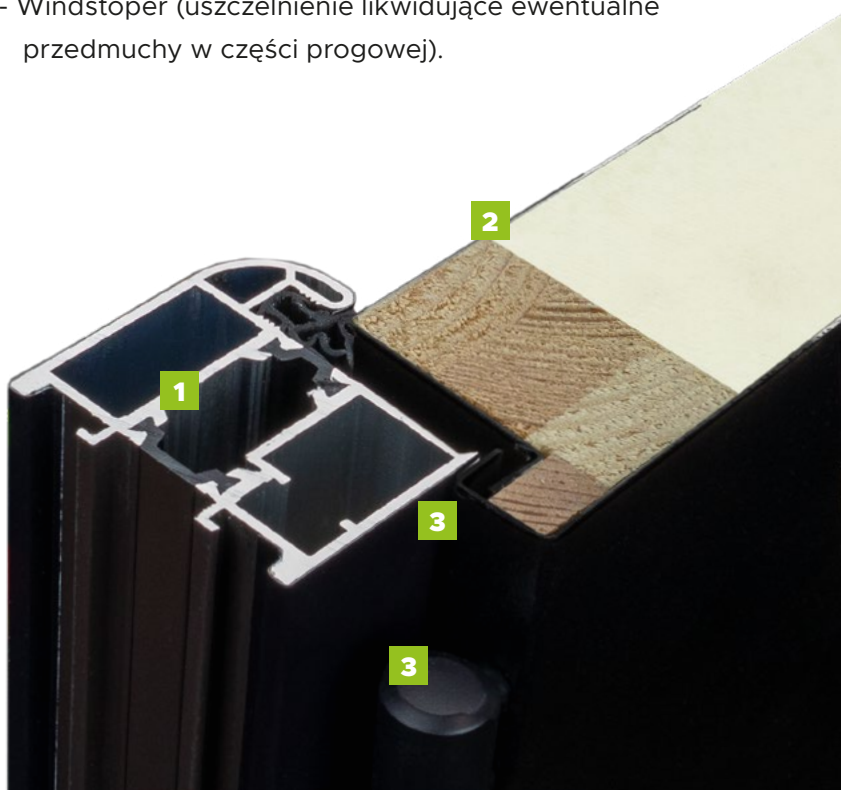

Premium

Podstawowa linia drzwi zewnętrznych, o dobrych parametrach technicznych.
Wiele wzorów, opcji wyposażenia w połączeniu z atrakcyjną ceną drzwi.

Izolacyjność termiczna
 $U_d=0,98 \text{ W/m}^2\text{K}^*$

Grubość skrzydła
drzwiowego

Izolacyjność akustyczna
32dB*

Klasa anti-
włamaniowa RC2**

* Dotyczy drzwi bez przeszkleń

**Wg PN-EN 1627:2011. Dotyczy drzwi pełnych oraz z przeszkleciem (P4)
z ramką INOX (wybrane modele) wyposażone w klamkę
klasy C oraz wkładkę klasy C

BUDOWA DRZWI

- Ciepła ościeżnica Termo z uszczelką (za dopłatą). **1**
- Skrzydło drzwiowe z uszczelką, wypełnione pianką poliuretanową oraz ramiakiem z drewna klejonego. **2**
- 3 zawiasy 3D regulowane w trzech płaszczyznach. **3**
- Nasadki ozdobne na zawiasy.
- 3 zaczepy z regulowanym dociskiem.
- Regulacja języka.
- 3 bolce antywyważeniowe.
- Ryglowanie górne (hak).
- Zamek dodatkowy górny z wkładko-gałką (system jednego klucza).
- Zasuwnica z zamkiem głównym i wkładką (system jednego klucza).
- Klamka Prime, Tahoma, Manitoba lub Magnus.
- Ryglowanie dolne (hak).
- Szczotka doszczelniająca.
- Próg ALU lub PVC z uszczelką. **4**
- Windstoper (uszczelnienie likwidujące ewentualne przedmuchy w części progowej).

4

4

4