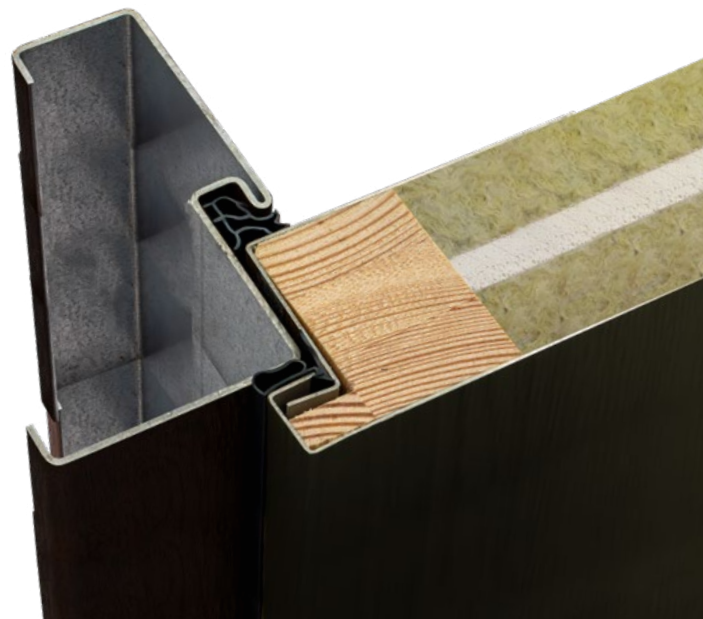

Grubość skrzydła drzwiowego

Izolacyjność akustyczna 38dB

Klasa antywłamaniowa RC2 lub RC3

BUDOWA DRZWI

- 🛡️ - Ościeżnica: symetryczna, kątowna, regulowana opaską lub portalem, wewnętrzna z opaską lub portalem
- 🛡️ - Skrzydło drzwiowe z uszczelką, wielowarstwowym wkładem oraz ramiakiem z drewna klejonego
- 🛡️ - Trzy zawiasy 3D regulowane w trzech płaszczyznach
- 🛡️ - Nasadki ozdobne na zawiasy
- 🛡️ - Trzy zaczepy z regulowanym dociskiem
- 🛡️ - Regulacja "języka" zamka
- 🛡️ - 6 bolców antywyważeniowe
- 🛡️ - Ryglowanie górne i dolne - hak lub hako-bolec
- 🛡️ - Zamek dodatkowy górny z wkładko-gałką (system jednego klucza)
- 🛡️ - Zasuwnica z zamkiem głównym i wkładką (system jednego klucza)
- 🛡️ - Klamka ALASKA
- 🛡️ - Próg ALU z uszczelką