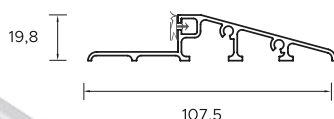

Protect

Bezpieczne drzwi do mieszkań w trzech klasach bezpieczeństwa, spełniające najbardziej wymagające oczekiwania Klientów. Zapewniają doskonałą izolację akustyczną, ochronę przed włamaniem oraz przeciwpożarowość. Drzwi PROTECT oferują dużą elastyczność w kwestii dostosowania portalu drzwiowego w różnych wariantach i rozmiarach

Grubość skrzydła drzwiowego

Izolacyjność akustyczna
43dB

Klasa przeciwpożarowa
EI30

Klasa antywłamaniowa RC3

BUDOWA DRZWI

- Ościeżnica stalowa "11" ze wzmocnieniem po stronie zamkowej
- Skrzydło drzwiowe z uszczelką, wielowarstwowym wkładem oraz ramiakiem z drewna klejonego
- Trzy zawiasy 3D regulowane w trzech płaszczyznach
- Nasadki ozdobne na zawiasy
- Trzy zaczepy z regulowanym dociskiem
- Regulacja języka
- 6 bolców antywyważeniowych
- Ryglowanie górne i dolne (hako-bolec)
- Zamek dodatkowy górny z wkładko-gałką (system jednego klucza)
- Zasuwnica z zamkiem głównym i wkładką (system jednego klucza)
- Klamka Verdana
- Próg ALU z uszczelką
- Uszczelka pęcznijąca (drzwi PPOŻ)