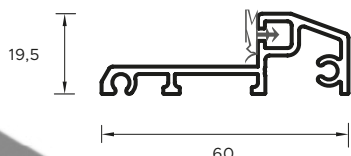

Premium

Podstawowa linia drzwi zewnętrznych, o dobrych parametrach technicznych.
Wiele wzorów, opcji wyposażenia w połączeniu z atrakcyjną ceną drzwi.

Izolacyjność termiczna
 $U_d=0,98 \text{ W/m}^2\text{K}^*$

Grubość skrzydła
drzwiowego

Izolacyjność akustyczna
32dB*

Klasa anti-
włamaniowa RC2**

* Dotyczy drzwi bez przeszkleń

**Wg PN-EN 1627:2011. Dotyczy drzwi pełnych oraz z przeszkleciem (P4)
z ramką INOX (wybrane modele) wyposażone w klamkę
klasy C oraz wkładkę klasy C

BUDOWA DRZWI

- Ciepła ościeżnica Termo z uszczelką (za dopłatą). **1**
- Skrzydło drzwiowe z uszczelką, wypełnione pianką poliuretanową oraz ramiakiem z drewna klejonego. **2**
- 3 zawiasy 3D regulowane w trzech płaszczyznach. **3**
- Nasadki ozdobne na zawiasy.
- 3 zaczepy z regulowanym dociskiem.
- Regulacja języka.
- 3 bolce antywyważeniowe.
- Ryglowanie górne (hak).
- Zamek dodatkowy górny z wkładko-gałką (system jednego klucza).
- Zasuwnica z zamkiem głównym i wkładką (system jednego klucza).
- Klamka Prime, Tahoma, Manitoba lub Magnus.
- Ryglowanie dolne (hak).
- Szczotka doszczelniająca.
- Próg ALU lub PVC z uszczelką. **4**
- Windstoper (uszczelnienie likwidujące ewentualne przedmuchy w części progowej).

4

4

4