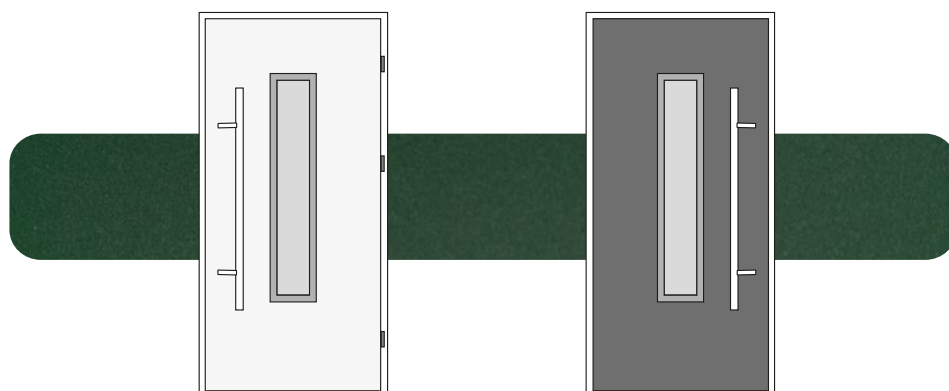

ZEWNA TRZ

WEWNA TRZ