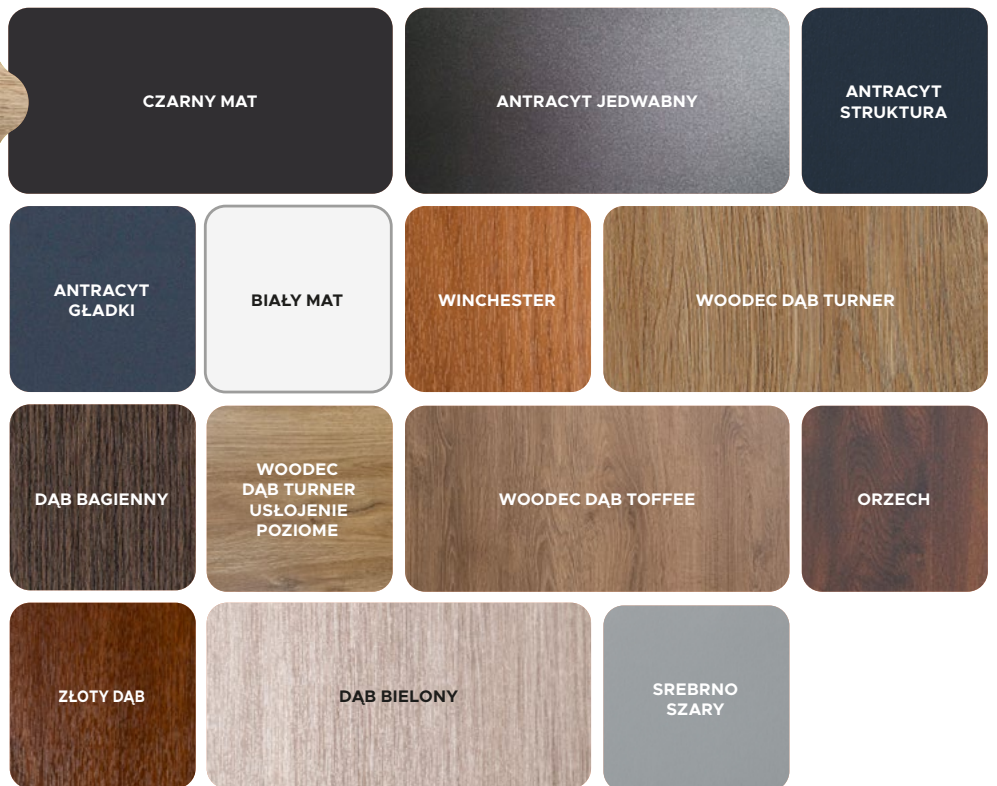

WZÓR GD04 / KOLOR DARK MINT / POCHWYT BETA
CENA PREZENTOWANEGO MODELU OD: 8 579 PLN

DRZWI ZEWNĘTRZNE
AKCESORIA

Kolorystyka

NATURAL DECOR

WYJĄTKOWE LAMINATY ZAWIERAJĄCE STRUKTURY DREWNA ORAZ ODCIENIE NEUTRALNE. PALETA TA WYSTĘPUJE W STANDARDZIE KOLORÓW I MOŻESZ JĄ Z ŁATWOŚCIĄ DOPASOWAĆ DO OKIEN I BRAM.

CRYSTAL SKY COLOR

WYJĄTKOWE KOLORY MALOWANIA DRZWI Z UNIKATOWĄ STRUKTURĄ KRYSZTAŁKÓW MIENIĄCYCH SIĘ W SŁOŃCU. PALETA PREMIUM INSPIROWANA WYRAZIŚCIE POŁYSKUJĄCYMI KRYSZTAŁKAMI.

2023
2023
2023
2023
NOWOŚĆ
NOWOŚĆ
NOWOŚĆ
NOWOŚĆ

SALTY CARAMEL

RAL

Drzwi w dowolnym kolorze RAL

Oferujemy różnorodność kolorów RAL do malowania drzwi o strukturze skórki pomarańczy. Dzięki temu masz pełną swobodę w dostosowaniu koloru drzwi do swoich preferencji, tworząc niepowtarzalny efekt. Zapytaj o wzornik kolorów RAL w wybranym Salonie Partnerskim, by wybrać idealny kolor do swoich drzwi.