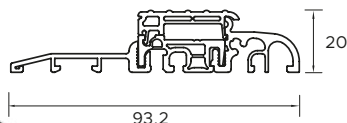

BUDOWA DRZWI

- Ciepła ościeżnica ALU HYBRID z wkładem XPS poprawiającym termikę. **1**
- Skrzydło drzwiowe z kompozytu z włókna szklanego ze strukturą karbonu wypełnione pianką poliuretanową oraz ramiakiem z kompozytu. **2**
- Skrzydło obustronnie zlicowane. **3**
- Skrzydło z obwodowym uszczelnieniem i dodatkową uszczelką maskującą.
- Trzy zawiasy 3D regulowane w trzech płaszczyznach.
- Zasuwnica z 8 punktami ryglowania (hako-bolce).
- Ryglowanie dolne i górne sterowane centralnie zamkiem głównym.
- Listwa zaczepowa na całej wysokości ościeżnicy.
- Klamka LAVA.
- Antywłamaniowa wkładko-gałka lub wkładka obustronna (klasa antywłamaniowa "D").
- Spersonalizowany klucz **WIKĘD**
- Minimalistyczny sztyld pierścieniowy (w opcji drzwi z pochwytem)
- Ciepły próg PVC/ALU z przegrodą termiczną. **4**