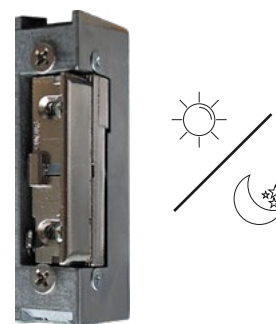

ELEKTROZACZEP Z KONTAKTRONEM

CENA OD
260 PLN

OPIS
Do wyboru funkcje z kontraktem, dzień/noc oraz pamięcią. Napięcie znamionowe: 8-12V AC. Wymagany samozamykacz w przypadku korzystania z funkcji dzień-noc.