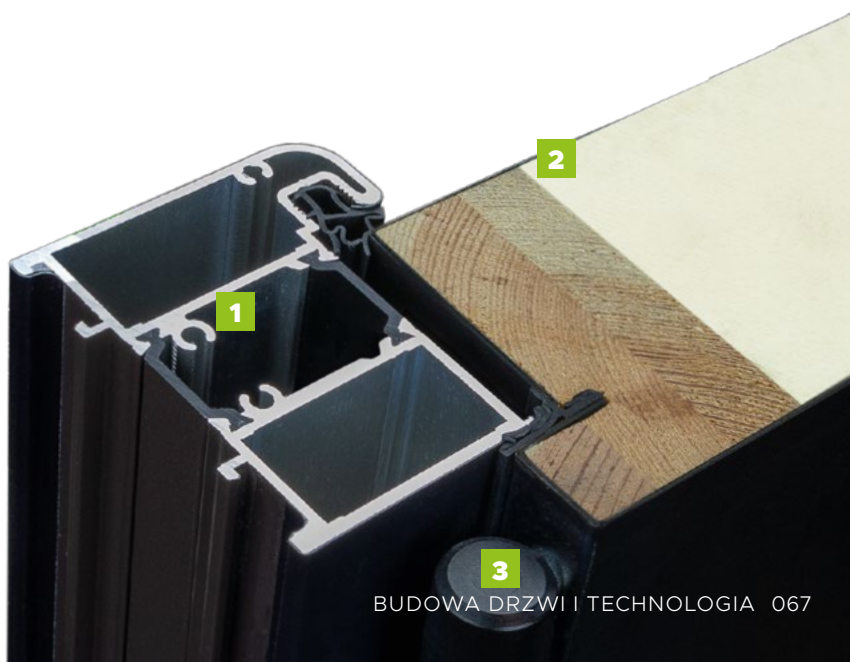

BUDOWA DRZWI

- 1 - Ciepła ościeżnica Termo.
- 2 - Skrzydło drzwiowe z uszczelką, wypełnione pianką poliuretanową oraz ramiakiem z drewna klejonego.
- 3 - 3 zawiasy 3D regulowane w trzech płaszczyznach.
- 3 - 3 zaczepy z regulowanym dociskiem.
- 3 - Regulacja języka.
- 3 - 3 bolce antywyważeniowe.
- 3 - Ryglowanie górne (hako-bolec).
- 3 - Zamek dodatkowy górny z wkładko-gałką (system jednego klucza).
- 3 - Zasuwnica z zamkiem głównym i wkładką (system jednego klucza).
- 3 - Klamka Prime, Tahoma, Manitoba lub Magnus.
- 3 - Ryglowanie dolne (hako-bolec).
- 3 - Skrzydło z 4-stronną przylgą.
- 3 - Windstoper (likwiduje ewentualne przedmuchy w części progowej).
- 4 - Ciepły próg PCV/ ALU z przegrodą termiczną.