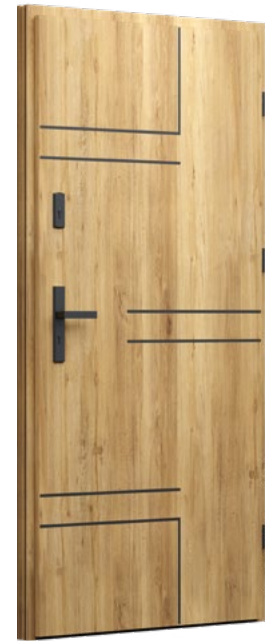

- PREMIUM 5 239 PLN
- PREMIUM TERMO 6 129 PLN
- OPTIMUM TERMO 6 859 PLN
- TERMO PRESTIGE LUX 7 349 PLN
- ALU HYBRID 12 309 PLN

Wzór F114

CENA PREZENTOWANEGO MODELU OD 6 369 PLN

NATURAL DECOR
WOODEC DĄB TURNER

APLIKACJA
BLACK

KLAMKA
TAHOMA