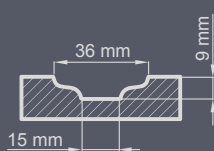

GŁĘBOKIE FREZOWANIE