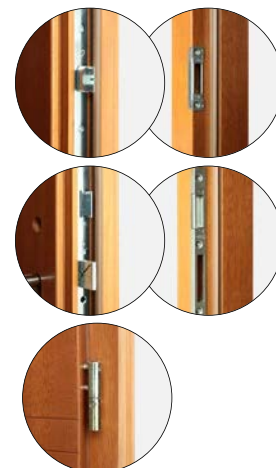

Ościeżnica

- drewno klejone warstwowo z doklejkami mahoń-meranti, dąb lub sosna o wymiarach 100 mm x 60 mm
- próg aluminiowy z przegrodą termiczną lub drewniany

Wykończenie

- trzykrotne malowanie metodą hydrodynamiczną farbami wodorozcieńczalnymi wg palety kolorów ERKADO lub kryjącymi RAL za dopłatą oprócz RAL 9016 (biały) i RAL 7016 (antracyt) (str. 99)

Wymiary

- typowe wg tabeli (str. 82)
- dostępne w wymiarach niestandardowych bez dopłaty za nietypowy wymiar. Dopłata obejmuje wyłącznie drzwi: wyższe niż 212 cm i szersze niż 102 cm

Wyposażenie standardowe

- zamek listwowy na 1 wkładkę, rozstaw 72 mm
- cztery zawiasy regulowane w trzech płaszczyznach
- próg aluminiowy z przegrodą termiczną lub drewniany
- blachy ozdobne, nierdzewne w wybranych modelach:
- pakiet szybowy ze szkłem lakierowanym czarnym w modelach: P120, P121, P122, P123, P124, P125, P126, P127

Wyposażenie za dopłatą

- klamka
- wkładki 45/65
- pochwyt
- zamek biometryczny
- wizjer
- kontrakt alarmowy
- elektrozaczep
- zamek listwowy na dwie wkładki
- wkładka termoizolacyjna do progu
- okapnik aluminiowy (drzwi otwierane do wewnątrz)