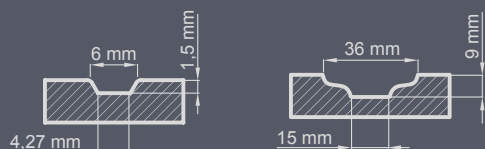

RODZAJ

FREZOWANIE