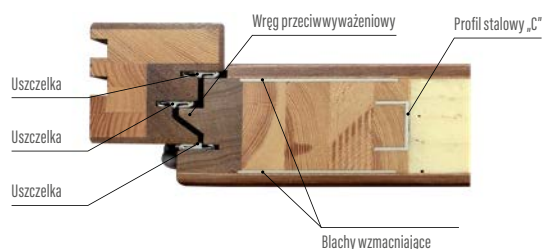

Ościeżnica

- drewno klejone warstwowo z doklejkami mahoń-meranti lub dąb o wymiarach 100 mm x 80 mm
- próg aluminiowy z przegrodą termiczną lub drewniany

Wykończenie

- trzykrotne malowanie metodą hydrodynamiczną farbami wodorozcieńczalnymi wg palety kolorów ERKADO lub kryjącymi RAL za dopłatą oprócz RAL 9016 (biały) i RAL 7016 (antracyt) (str. 99)

Wymiary

- typowe wg tabeli (str. 82)
- dostępne są w wymiarach niestandardowych bez dopłaty za nietypowy wymiar. Dopłata obejmuje wyłącznie drzwi: wyższe niż 214 cm i szersze niż 106 cm.

Wypożyczenie standardowe

- zamek listwowy na 1 wkładkę, rozstaw 92 mm
- trzy zawiasy regulowane w trzech płaszczyznach „3D”
- próg aluminiowy z przegrodą termiczną lub drewniany
- blachy ozdobne, nierdzewne w wybranych modelach

Wypożyczenie za dopłatą

- klamka
- wkładki 60/65
- pochwyt
- zamek biometryczny
- wizjer
- elektrozaczep
- wkładka termoizolacyjna do progu
- okapnik aluminiowy (drzwi otwierane do wewnątrz)
- kontrakton alarmowy