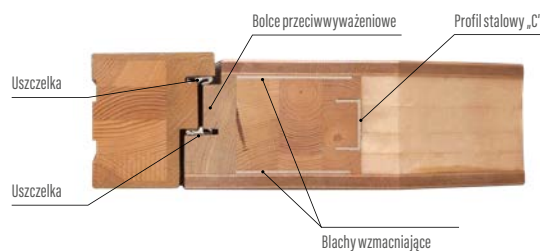

Ościeżnica

- drewno klejone warstwowo z doklejkami mahoń-meranti lub dąb o wymiarach 107 mm x 80 mm
- próg drewniany

Wykończenie

- trzykrotne malowanie metodą hydrodynamiczną farbami wodorozcieńczalnymi wg palety kolorów ERKADO lub kryjącymi RAL za dopłatą oprócz RAL 9016 (biały) i RAL 7016 (antracyt) (str. 99)

Wymiary

- typowe wg tabeli (str. 82)
- dostępne są w wymiarach niestandardowych bez dopłaty za nietypowy wymiar. Dopłata obejmuje wyłącznie drzwi: wyższe niż 214 cm i szersze niż 106 cm.

Wypożenie standardowe

- zamek listwowy na 1 wkładkę, rozstaw 72 mm
- trzy zawiasy chowane w trzech płaszczyznach „3D”
- próg aluminiowy z przegrodą termiczną lub drewniany
- blachy ozdobne, nierdzewne w wybranych modelach
- pakiet szybowy ze szkłem lakierowanym czarnym w wybranych modelach

Wypożenie za dopłatą

- klamka
- wkładki 55/70
- pochwyt
- zamek biometryczny
- zamek listwowy na 2 wkładki
- wizjer
- elektrozaczep
- wkładka termoizolacyjna do progu
- okapnik aluminiowy (drzwi otwierane do wewnątrz)
- kontrakt alarmowy