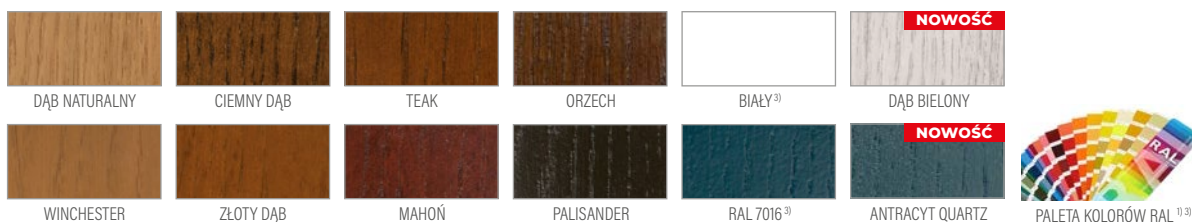

MISKANT

cena za skrzydło w standardowej wysokości do 215 cm

2100 zł*

+ cena ościeżnicy na str. 90

DOSTĘPNE SZEROKOŚCI SKRZYDEŁ

- 60 70 80 90 100 **POD WYMIAR**

PRZEKRÓJ DRZWI

WYKOŃCZENIE