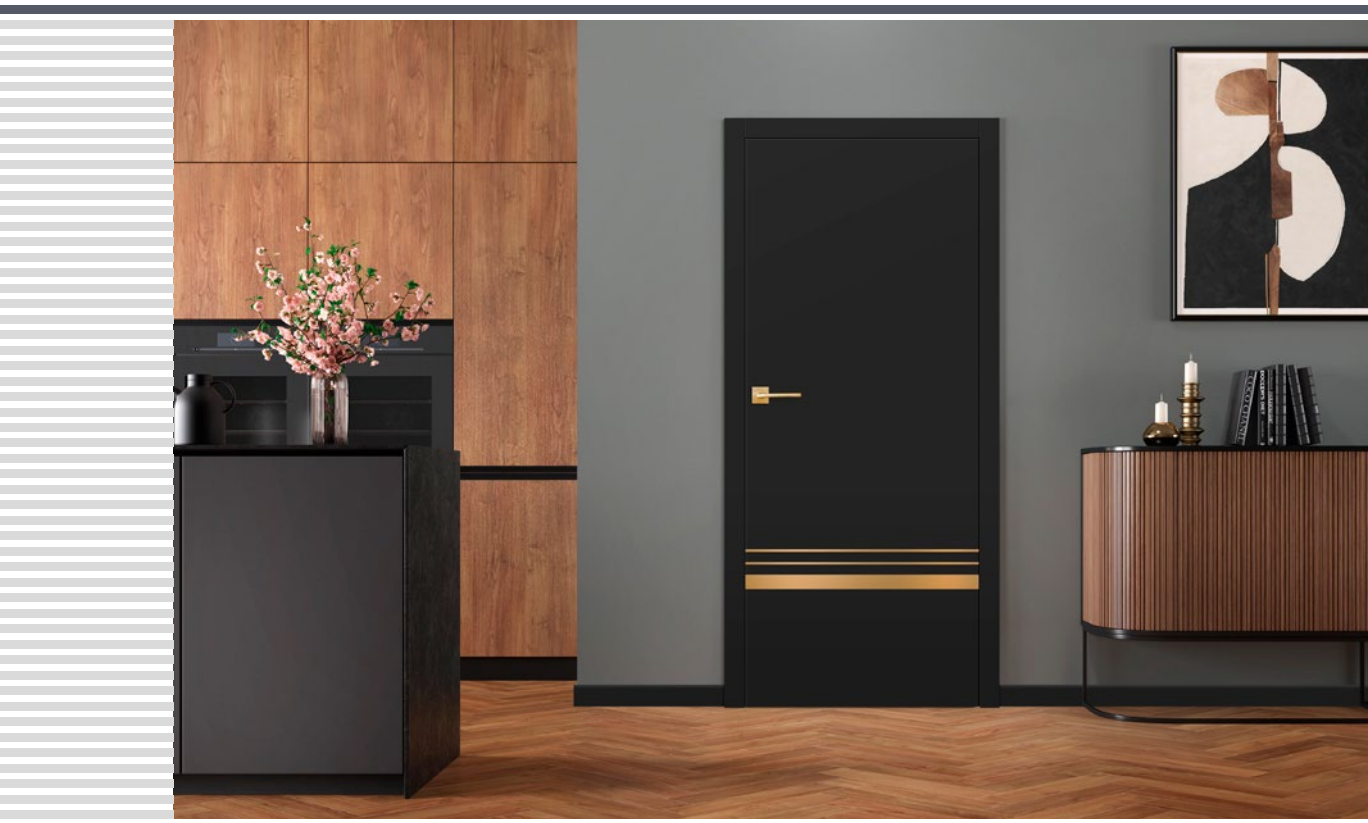

UNO PREMIUM LUX 118 złoto szczotkowane, klamka BELLA slim mosiądz mat