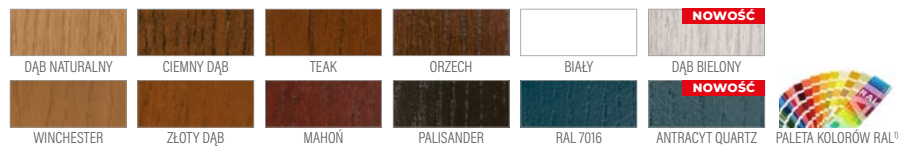

¹⁾ dopłata 500 zł netto