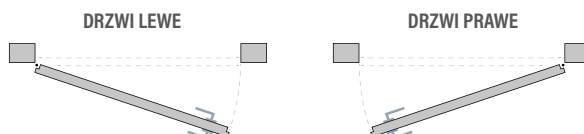

KIERUNKI OTWIERANIA DRZWI