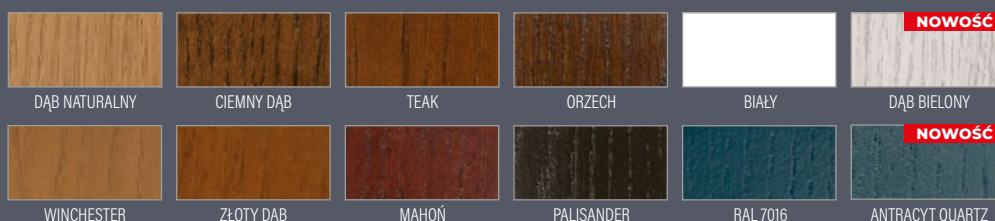

RODZAJ

PŁYTKIE FREZOWANIE

GŁĘBOKIE FREZOWANIE

P123

WYKOŃCZENIE

¹⁾ dopłata 1000 zł netto – kierunek usłojenia może być pionowy lub poziomy (oprócz modeli z głębokimi frezowaniami)

²⁾ dopłata 1500 zł netto – kierunek usłojenia może być pionowy lub poziomy (oprócz modeli z głębokimi frezowaniami)

PALETA KOLORÓW RAL³⁾