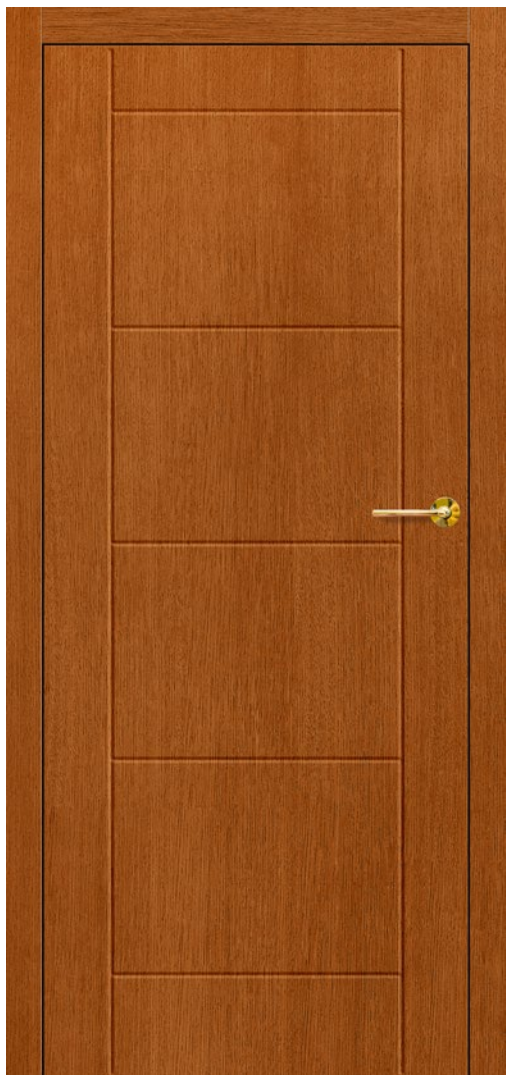

SYLENA 8

SYLENA 8 dąb złoty z klamką BELLA slim mosiądz błyszcząca

KONSTRUKCJA

- skrzydło bezprzylgowe
- ramiak wykonany z drewna sosna + dąb wzmocniony profilem „c”
- poszycie zewnętrzne skrzydła wykonane ze sklejki wodoodpornej dębowej gr. 4 mm lub hdf wilgocioodporny gr. 3 mm przy drzwiach bez struktury drewna
- wypełnienie pełna płyta
- grubość skrzydła 40 mm