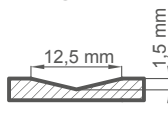

FREZOWANIE

DĄB NATURALNY