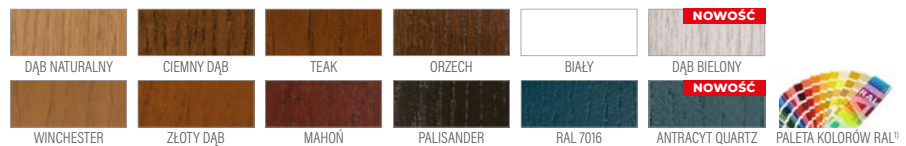

P15

SOSNA **5500 zł***
DĄB / MERANTI **5800 zł***

P11

SOSNA **5500 zł***
DĄB / MERANTI **5800 zł***

P29

SOSNA **5850 zł***
DĄB / MERANTI **6150 zł***

P175

SOSNA **5850 zł***
DĄB / MERANTI **6150 zł***