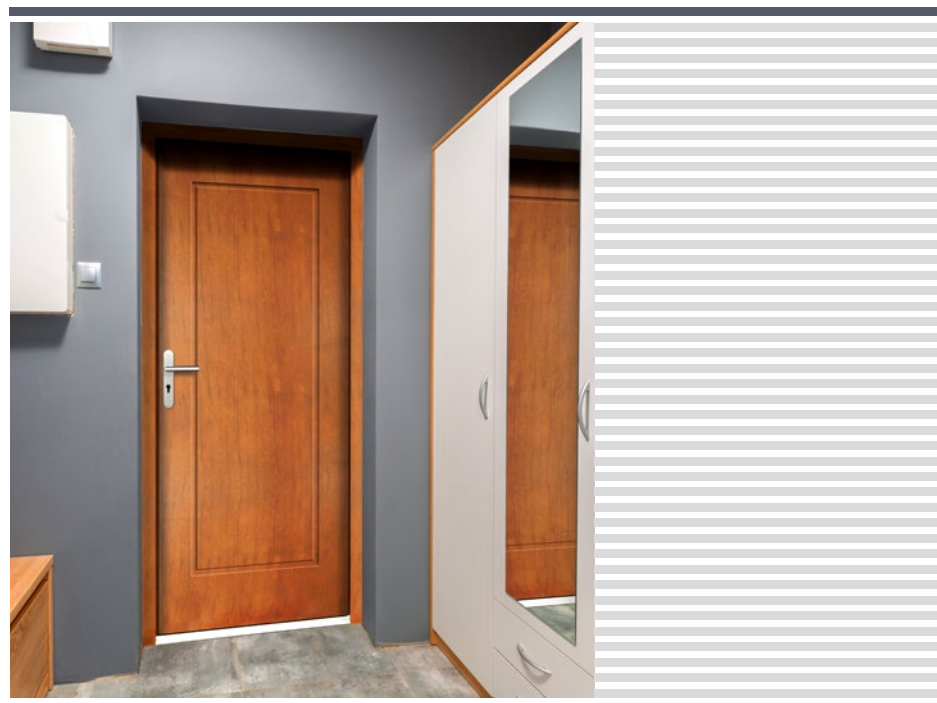

DOPLATA DO GRUBOŚCI

◀82▶ **+800 zł,** ◀102▶ **+2200 zł**

^{*)} Podana cena dotyczy drzwi gr. 72 mm DĄB/MERANTI/SOSNA. **DRZWI BEZPRZYLGOWE** – dopłata 2100 zł netto do ceny drzwi w gr. 82 i 102 mm w wersji przylgowej. Drzwi ERKADO dostępne są w wymiarach niestandardowych **bez dopłaty** za nietypowy wymiar. Dopłata obejmuje wyłącznie drzwi: wyższe niż 212 cm i szersze niż 102 cm. Podane ceny są cenami netto – nie zawierają podatku VAT.