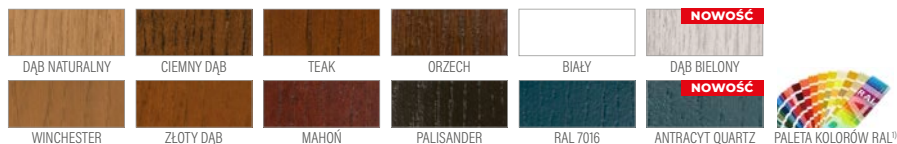

P71

SOSNA **5200 zł***
 DĄB / MERANTI **5500 zł***

P7

SOSNA **5200 zł***
 DĄB / MERANTI **5500 zł***

P142

SOSNA **5200 zł***
 DĄB / MERANTI **5500 zł***

DOPLATA DO GRUBOŚCI

◀82▶ +800 zł, ▶102▶ +2200 zł