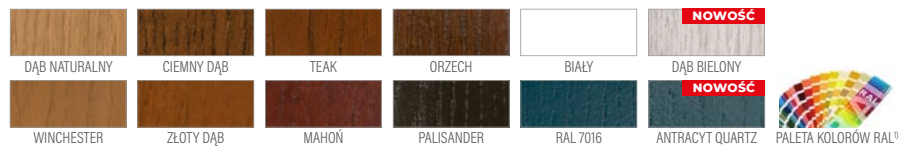

¹⁾ dopłata 500 zł netto