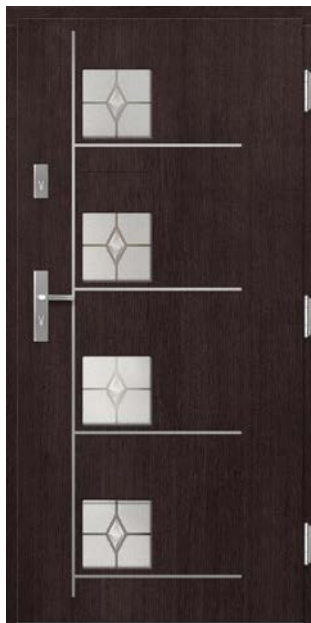

Dopłata za inox dwustronny 200 zł

P102

SOSNA **5850 zł***
 DĄB / MERANTI **6150 zł***

Dopłata za inox dwustronny 200 zł

DOPLATA DO GRUBOŚCI

◀82▶ **+800 zł,** ▶102▶ **+2200 zł**

Inox czarny lub inny kolor z palety RAL za dopłatą 100 zł.