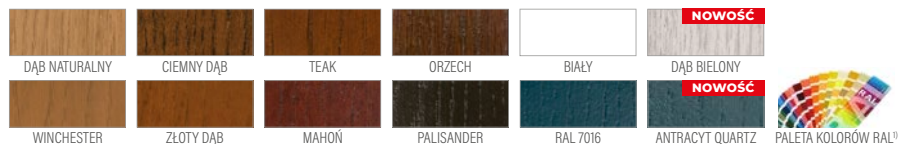

P50

SOSNA **5200 zł***
DĄB / MERANTI **5500 zł***

P22

SOSNA **5850 zł***
DĄB / MERANTI **6150 zł***

P34

SOSNA **5850 zł***
DĄB / MERANTI **6150 zł***

DOPŁATA DO GRUBOŚCI
◀82▶ **+800 zł,** ◀102▶ **+2200 zł**