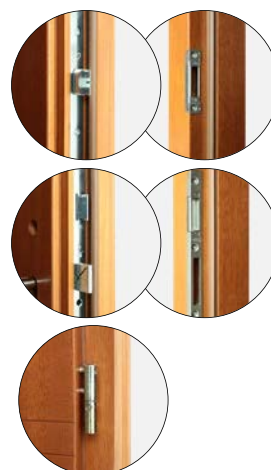

Współczynnik przenikania ciepła

Ud < 0,63 W/m²K

Nr certyfikatu ITB 831/B-2018-15

Materiał: meranti lub dąb

Konstrukcja

- grubość skrzydła 102 mm
- uszczelka w skrzydle i futrynie
- drzwi w systemie przyglowym
- poszycie zewnętrzne skrzydła wykonane ze sklejki wodoodpornej mahoń meranti lub dąb o grubości 12 mm
- konstrukcja wewnętrzna skrzydła w postaci kratownicy z wypełnieniem z pianki poliuretanowej o gr. 78 mm
- ramiak skrzydła wykonany z drewna sosna+meranti lub sosna+dąb, wzmocniony blachą oraz profilem „C”
- wręg przeciwwyważeniowy od strony zawias

Ościeżnica

- drewno klejone warstwowo z doklejkami mahoń-meranti lub dąb o wymiarach 100 mm x 80 mm
- próg aluminiowy z przegrodą termiczną lub drewniany

Wykończenie

- trzykrotne malowanie metodą hydrodynamiczną farbami wodorozcieńczalnymi wg palety kolorów ERKADO lub kryjącymi RAL za dopłatą oprócz RAL 9016 (biały) i RAL 7016 (antracyt) (str. 99)

Wymiary

- typowe wg tabeli (str. 82)
- dostępne są w wymiarach niestandardowych bez dopłaty za nietypowy wymiar. Dopłata obejmuje wyłącznie drzwi: wyższe niż 214 cm i szersze niż 106 cm.

Wypożyczenie standardowe

- zamek listwowy na 1 wkładkę, rozstaw 92 mm
- trzy zawiasy regulowane w trzech płaszczyznach „3D”
- próg aluminiowy z przegrodą termiczną lub drewniany
- blachy ozdobne, nierdzewne w wybranych modelach

Wypożyczenie za dopłatą

- klamka
- wkładki 60/65
- pochwyt
- zamek biometryczny
- wizjer
- elektrozaczep
- wkładka termoizolacyjna do progu
- okapnik aluminiowy (drzwi otwierane do wewnątrz)
- kontrakton alarmowy