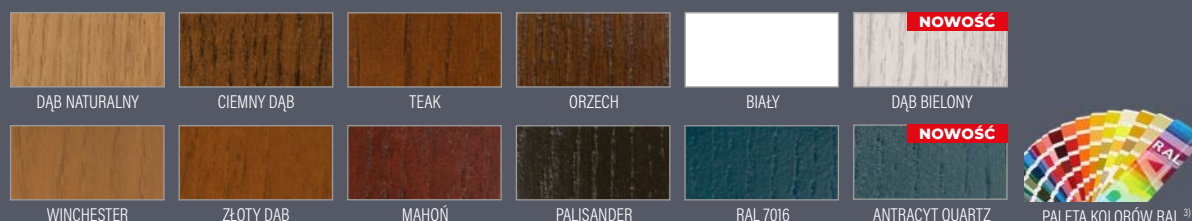

- ◀ 72 ▶
- ◀ 82 ▶
- ◀ 102 ▶

RODZAJ

FREZOWANIE

P99

WYKOŃCZENIE

¹⁾ dopłata 1000 zł netto – kierunek usłojenia może być pionowy lub poziomy (oprócz modeli z głębokimi frezowaniami)
²⁾ dopłata 1500 zł netto – kierunek usłojenia może być pionowy lub poziomy (oprócz modeli z głębokimi frezowaniami)