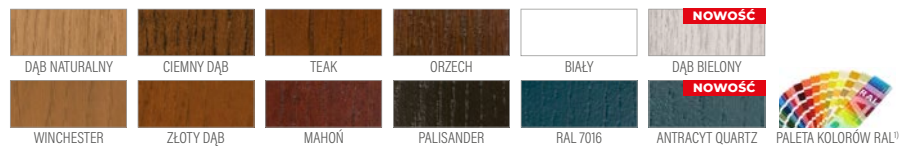

¹⁾ dopłata 500 zł netto