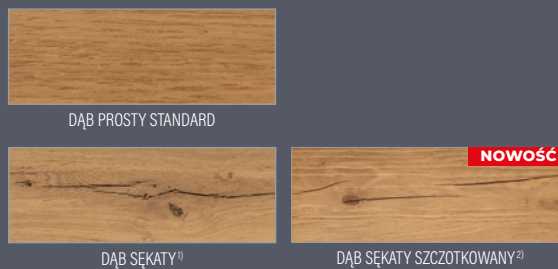

- ◀ 72 ▶
- ◀ 82 ▶
- ◀ 102 ▶

RODZAJ

FREZOWANIE

P99

WYKOŃCZENIE

¹⁾ dopłata 1000 zł netto – kierunek usłojenia może być pionowy lub poziomy (oprócz modeli z głębokimi frezowaniami)
²⁾ dopłata 1500 zł netto – kierunek usłojenia może być pionowy lub poziomy (oprócz modeli z głębokimi frezowaniami)