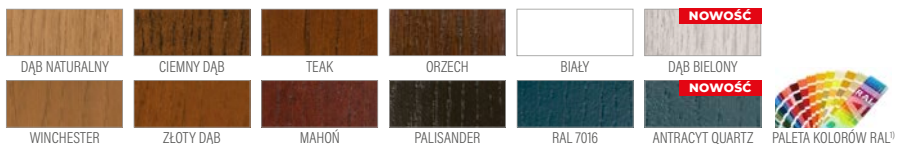

P55

SOSNA **5200 zł***
 DĄB / MERANTI **5500 zł***

P94

SOSNA **5200 zł***
 DĄB / MERANTI **5500 zł***

P26

SOSNA **5200 zł***
 DĄB / MERANTI **5500 zł***

DOPLATA DO GRUBOŚCI

◀82▶ **+800 zł,** ▶102▶ **+2200 zł**