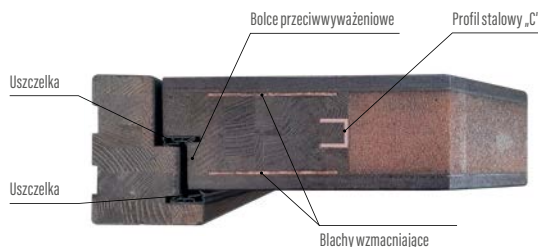

Ościeżnica

- drewno klejone warstwowo z doklejkami mahoń-meranti lub dąb o wymiarach 107 mm x 80 mm
- próg drewniany

Wykończenie

- trzykrotne malowanie metodą hydrodynamiczną farbami wodorozcieńczalnymi wg palety kolorów ERKADO lub kryjącymi RAL za dopłatą oprócz RAL 9016 (biały) i RAL 7016 (antracyt) (str. 99)

Wymiary

- dostępne są w wymiarach niestandardowych bez dopłaty za nietypowy wymiar. Dopłata obejmuje wyłącznie drzwi: wyższe niż 214 cm i szersze niż 106 cm.

Wyposażenie standardowe

- zamek listwowy na 1 wkładkę, rozstaw 72 mm
- trzy zawiasy chowane w trzech płaszczyznach „3D”
- próg drewniany z przegrodą termiczną
- blachy ozdobne, nierdzewne w wybranych modelach
- pakiet szybowy ze szkłem lakierowanym czarnym w wybranych modelach

Wyposażenie za dopłatą

- klamka	- elektrozaczep
- wkładki 55/70	- wkładka termoizolacyjna do progu
- pochwyt	- okapnik aluminiowy (drzwi otwierane do wewnątrz)
- zamek biometryczny	- kontrakt alarmowy
- zamek listwowy na 2 wkładki	
- wizjer