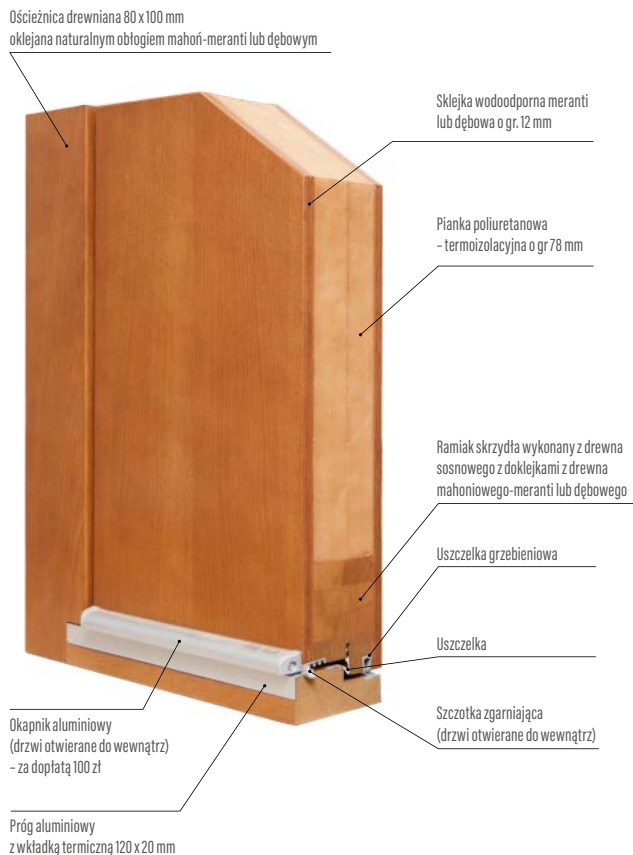

Ościeżnica

- drewno klejone warstwowo z doklejkami mahoń-meranti lub dąb o wymiarach 107 mm x 80 mm
- próg drewniany

Wykończenie

- trzykrotne malowanie metodą hydrodynamiczną farbami wodorozcieńczalnymi wg palety kolorów ERKADO lub kryjącymi RAL za dopłatą oprócz RAL 9016 (biały) i RAL 7016 (antracyt) (str. 99)

Wymiary

- typowe wg tabeli (str. 82)
- dostępne są w wymiarach niestandardowych bez dopłaty za nietypowy wymiar. Dopłata obejmuje wyłącznie drzwi: wyższe niż 214 cm i szersze niż 106 cm.

Wypożenie standardowe

- zamek listwowy na 1 wkładkę, rozstaw 72 mm
- trzy zawiasy chowane w trzech płaszczyznach „3D”
- próg aluminiowy z przegrodą termiczną lub drewniany
- blachy ozdobne, nierdzewne w wybranych modelach
- pakiet szybowy ze szkłem lakierowanym czarnym w wybranych modelach

Wypożenie za dopłatą

- klamka
- wkładki 55/70
- pochwyt
- zamek biometryczny
- zamek listwowy na 2 wkładki
- wizjer
- elektrozaczep
- wkładka termoizolacyjna do progu
- okapnik aluminiowy (drzwi otwierane do wewnątrz)
- kontrakt alarmowy