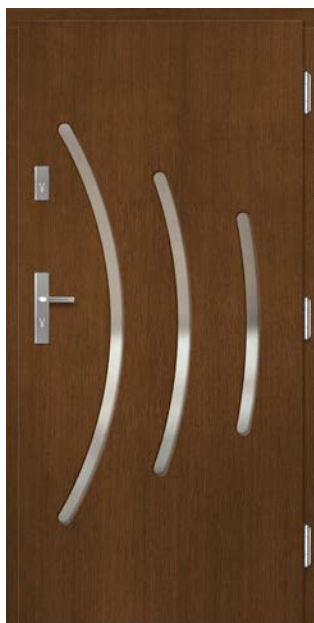

P163

SOSNA	4900 zł*
DĄB / MERANTI	5200 zł*

P164

SOSNA	4900 zł*
DĄB / MERANTI	5200 zł*

DOPLATA DO GRUBOŚCI

◀82▶ **+800 zł,** ▶102▶ **+2200 zł**

*) Podana cena dotyczy drzwi gr. 72 mm DĄB/MERANTI/SOSNA. **DRZWI BEZPRZYLGOWE** - dopłata 2100 zł netto do ceny drzwi w gr. 82 i 102 mm w wersji przylgowej.
 Drzwi ERKADO dostępne są w wymiarach niestandardowych **bez dopłaty** za nietypowy wymiar. Dopłata obejmuje wyłącznie drzwi: wyższe niż 212 cm i szersze niż 102 cm.
 Podane ceny są cenami netto - nie zawierają podatku VAT.