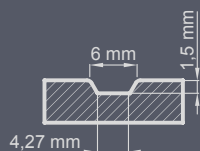

PŁYTKIE FREZOWANIE