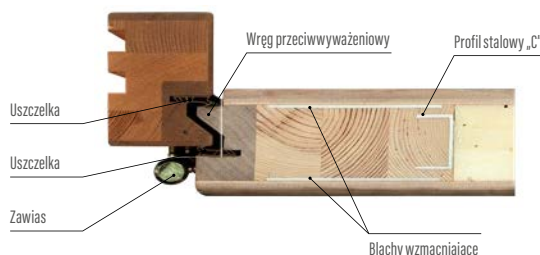

Ościeżnica

- drewno klejone warstwowo z doklejkami mahoń-meranti, dąb lub sosna o wymiarach 100 mm x 60 mm
- próg aluminiowy z przegrodą termiczną lub drewniany

Wykończenie

- trzykrotne malowanie metodą hydrodynamiczną farbami wodorozcieńczalnymi wg palety kolorów ERKADO lub kryjącymi RAL za dopłatą oprócz RAL 9016 (biały) i RAL 7016 (antracyt) (str. 99)

Wymiary

- typowe wg tabeli (str. 82)
- dostępne w wymiarach niestandardowych bez dopłaty za nietypowy wymiar. Dopłata obejmuje wyłącznie drzwi: wyższe niż 212 cm i szersze niż 102 cm

Wyposażenie standardowe

- zamek listwowy na 1 wkładkę, rozstaw 72 mm
- cztery zawiasy regulowane w trzech płaszczyznach
- próg aluminiowy z przegrodą termiczną lub drewniany
- blachy ozdobne, nierdzewne w wybranych modelach:
- pakiet szybowy ze szkłem lakierowanym czarnym w modelach: P120, P121, P122, P123, P124, P125, P126, P127

Wyposażenie za dopłatą

- klamka
- wkładki 45/65
- pochwyt
- zamek biometryczny
- wizjer
- kontrakt alarmowy
- elektrozaczep
- zamek listwowy na dwie wkładki
- wkładka termoizolacyjna do progu
- okapnik aluminiowy (drzwi otwierane do wewnątrz)