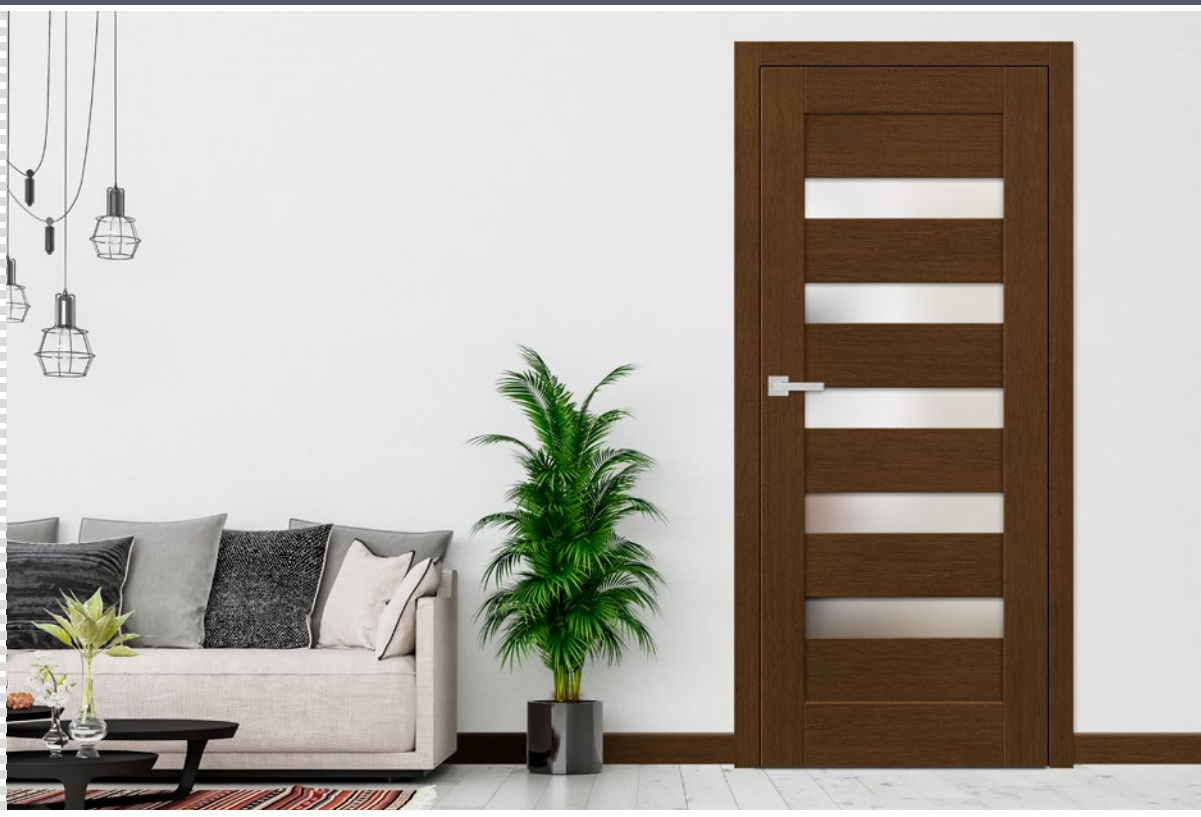

MAGNOLIA 1 ciemny dąb, klamka TOPAZ chrom szczotkowany