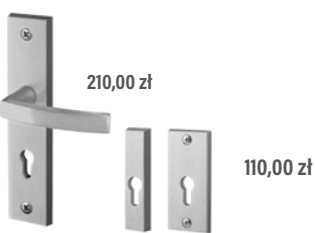

KLAMKI I ROZETY do pochwytów jednostronnych

AXA SOLO
kolor INOX lub czarna