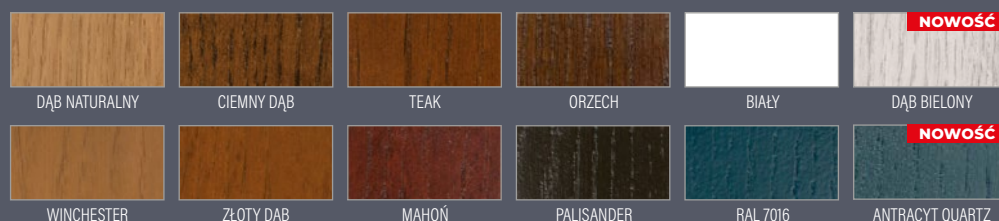

P141

WYKOŃCZENIE

NOWOŚĆ

¹⁾ dopłata 1000 zł netto – kierunek usłojenia może być pionowy lub poziomy (oprócz modeli z głębokimi frezowaniami)

²⁾ dopłata 1500 zł netto – kierunek usłojenia może być pionowy lub poziomy (oprócz modeli z głębokimi frezowaniami)

PALETA KOLORÓW RAL³⁾