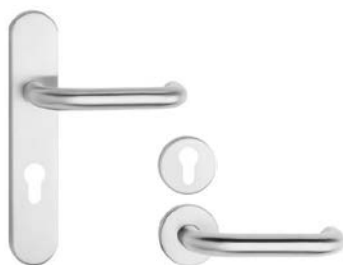

Klamka JOWISZ

	Dopłata / Zakup	Dopłata / Zakup
Drzwi klatkowe	--/ --	--/ --
Drzwi klatkowe RC2	--/ --	--/ --
Drzwi P.POŻ.	Standard*/ 150 zł	+100 zł/ 250 zł

klamko-klamka

JOWISZ 225 stal nierdzewna

klamko-gałka

Wkładki drzwiowe

	Dopłata / Zakup	Dopłata / Zakup	Dopłata / Zakup
	Standard*/ 160 zł	+90 zł/ 250 zł	+190 zł/ 350 zł
	--/ --	Standard*/ 250 zł	+100 zł/ 350 zł
	--/ --	+130 zł/ 250 zł	+230 zł/ 350 zł

W systemie jednego klucza z gałką