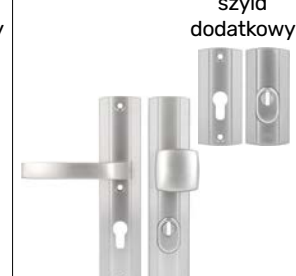

klamko-gałka