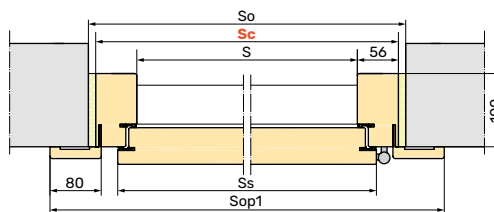

S - szerokość w świetle
Ss - szerokość skrzydła
Sc - szerokość drzwi po zewnętrznej stronie ościeżnicy
So - szerokość otworu montażowego
Sop1 - szerokość drzwi z opaskami od strony skrzydła
H - wysokość w świetle
Hs - wysokość skrzydła
Hc - wysokość drzwi po zewnętrznej stronie ościeżnicy
Ho - wysokość otworu montażowego
Hop1 - wysokość drzwi z opaskami od strony skrzydła

Rozmiar	S	Ss	Sc	So	Sop1	H	Hs	Hc	Ho	Hop1
75	750	802	862	880	1007	1990 2020 2050	2005 2035 2065	2046 2076 2106	2056 2086 2116	2119 2149 2179
80	800	852	912	930	1057					
85	850	902	962	980	1107					
90	900	952	1012	1030	1157