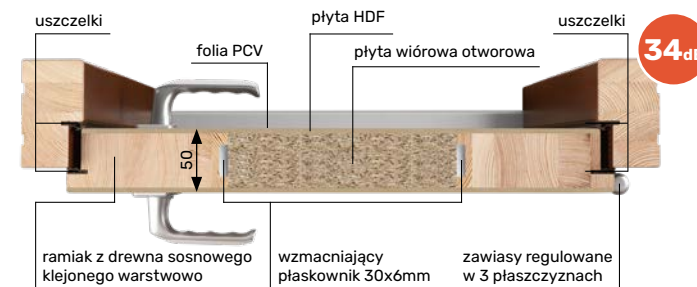

Klamki standard

Przekrój dla ościeżnicy stałej