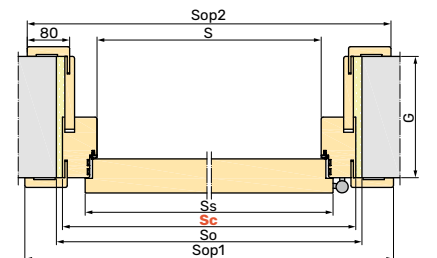

Ościeżnica regulowana

Uwaga!

Możliwość wykonania innych wymiarów drzwi na projekty inwestycyjne - wycena indywidualna.