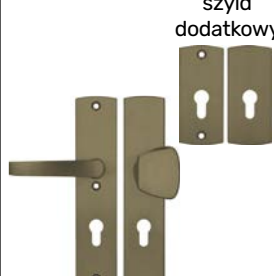

dodatki i AKCESORIA

Klamka MEDOS WARSZAWA

	Dopłata / Zakup	Dopłata / Zakup
Drzwi klatkowe	Standard*/ 250 zł	+100 zł/ 350 zł
Drzwi klatkowe RC2	--/ --	--/ --
Drzwi P.POŻ.	--/ --	--/ --

klamko-klamka

klamko-gałka

Klamka AXA DIVA

	Dopłata / Zakup	Dopłata / Zakup
	+230 zł/ 480 zł	+330 zł/ 580 zł
	Standard*/ 480 zł	+100 zł/ 580 zł
	+330 zł/ 480 zł	+430 zł/ 580 zł

klamko-klamka

klamko-gałka

Klamka AXA PRESTIGE FLEX

	Dopłata / Zakup	Dopłata / Zakup
	+290 zł/ 540 zł	+390 zł/ 640 zł
	+60 zł/ 540 zł	+160 zł/ 640 zł
	+390 zł/ 540 zł	+490 zł/ 640 zł

klamko-klamka

klamko-gałka

Klamka JOWISZ

	Dopłata / Zakup	Dopłata / Zakup
Drzwi klatkowe	--/ --	--/ --
Drzwi klatkowe RC2	--/ --	--/ --
Drzwi P.POŻ.	Standard*/ 150 zł	+100 zł/ 250 zł

klamko-klamka

klamko-gałka

Wkładki drzwiowe

	Dopłata / Zakup	Dopłata / Zakup	Dopłata / Zakup
	Standard*/ 160 zł	+90 zł/ 250 zł	+190 zł/ 350 zł
	--/ --	Standard*/ 250 zł	+100 zł/ 350 zł
	--/ --	+130 zł/ 250 zł	+230 zł/ 350 zł

W systemie jednego klucza z gałką

inox

patyna

klasy B
W systemie jednego klucza z gałką

inox

patyna

czarny

Rozmiary wkładek

typ drzwi/rodzaj klamki	WARSZAWA	DIVA / PRESTIGE	JOWISZ
Drzwi klatkowe	26x45	30x45	--
Drzwi klatkowe RC2	--	30x45	--
Drzwi P.POŻ. EI30	--	35x45	35x45
Drzwi P.POŻ. EI60	--	40x45	40x45

Osonki na zawiasy

Dopłata / Zakup
Standard*/ 45 zł
Standard*/ 80 zł
Standard*/ 45 zł

inox, patyna
lub czarny

Wizier

Standard	Panoramiczny
Dopłata / Zakup	Dopłata / Zakup
Standard*/ 30 zł	+90 zł/ 120 zł
Standard*/ 30 zł	+90 zł/ 120 zł
--/ --	--/ 120 zł

nikiel, patyna
czarny

inox, patyna
lub czarny

* w cenie drzwi