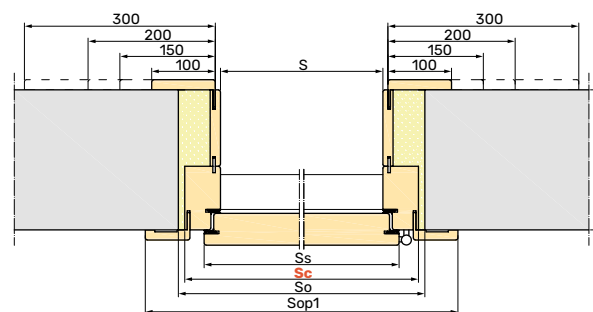

## Ościeżnica przylgowa regulowana PLUS

widok od klatki

widok od mieszkania

opaska górną cieńsza o 4 mm względem bocznych

• łączenie opasek od klatki 90°

• łączenie opasek od mieszkania 45°