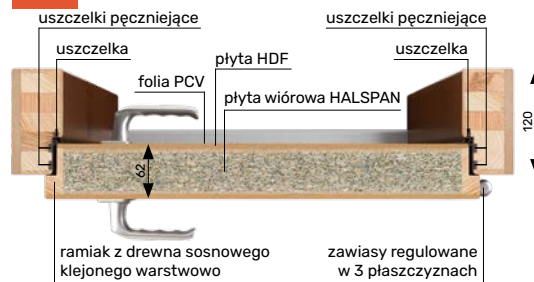

## Przekroje dla ościeżnicy stałej drzwi PPOŻ

EI 30

EI 60