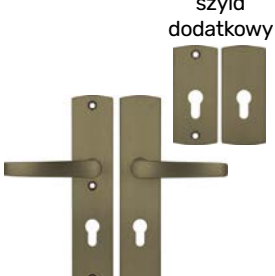

Klamka AXA DIVA

	Dopłata / Zakup	Dopłata / Zakup
	+230 zł/ 480 zł	+330 zł/ 580 zł
	Standard*/ 480 zł	+100 zł/ 580 zł
	+330 zł/ 480 zł	+430 zł/ 580 zł

klamko-klamka

klamko-gałka