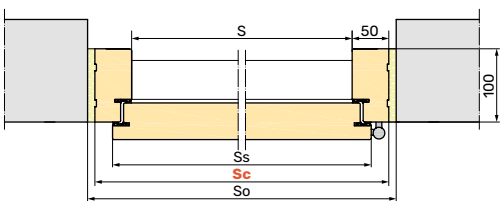

## Ościeżnica przylgowa stała z opaską regulowaną z jednej strony

widok od klatki

widok od mieszkania

S - szerokość w świetle  
Ss - szerokość skrzydła  
**Sc** - szerokość drzwi po zewnętrznej stronie ościeżnicy  
So - szerokość otworu montażowego  
H - wysokość w świetle  
Hs - wysokość skrzydła  
**Hc** - wysokość drzwi po zewnętrznej stronie ościeżnicy  
Ho - wysokość otworu montażowego