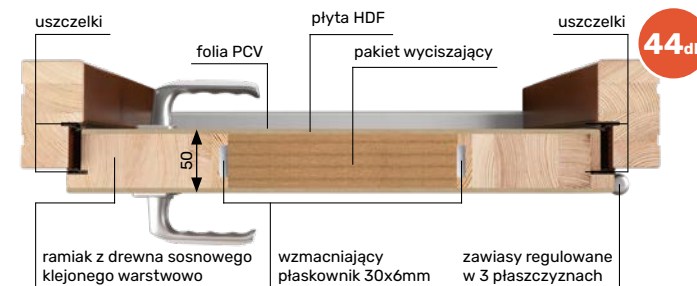

Klamki standard

Przekrój dla ościeżnicy stałej