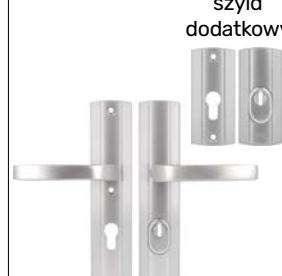

Klamka AXA PRESTIGE FLEX

	Dopłata / Zakup	Dopłata / Zakup
	+290 zł/ 540 zł	+390 zł/ 640 zł
	+60 zł/ 540 zł	+160 zł/ 640 zł
	+390 zł/ 540 zł	+490 zł/ 640 zł

klamko-klamka