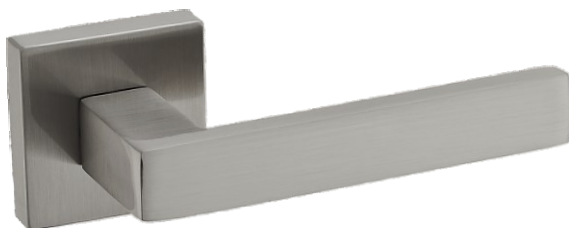

Maxim KMX 300

	Netto	Brutto
Klamka	64,80	79,71
Szyld BB/PZ	27,96	34,39
Szyld WC	42,53	52,31

Kolor: SATYNA

Pasujące rozetki: RGQ 301, RGQ 302, RGQ 303