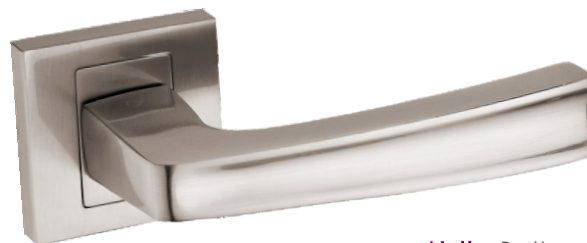

Cezar KCR 300

	Netto	Brutto
Klamka	57,88	71,20
Szyld BB/PZ	31,99	39,35
Szyld WC	49,99	61,49

Kolor: SATYNA

Pasujące rozetki: RNQ 301, RNQ 302, RNQ 303