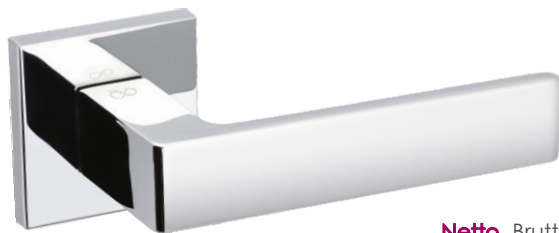

Netto	Brutto
Klamka	129,34	159,09
Szyld BB/PZ	41,82	51,44
Szyld WC	60,17	74,00

FIT 6 mm

Kolor: CHROM

Pasujące rozetki: RFQ 701, RFQ 702, RFQ 703

Apollo Fit KAF G00