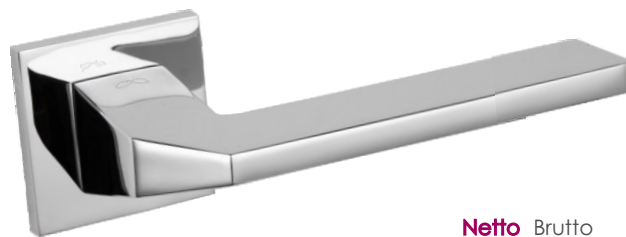

Model dostępny w **multiCOLOR**
Etna KETA S 700

	Netto	Brutto
Klamka	161,91	199,15
Szyld BB/PZ	51,68	63,57
Szyld WC	68,36	84,09

SLIM 5 mm

Kolor: CHROM

Pasujące rozetki: RYQ S 701, RYQ S 702, RYQ S 703