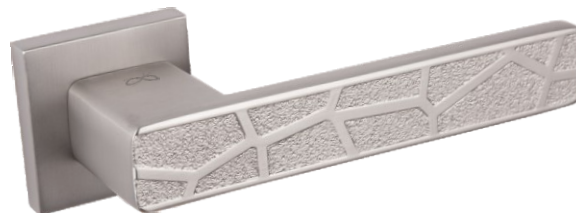

Volare KVOL 600

	Netto	Brutto
Klamka	125,93	154,90
Szyld BB/PZ	43,41	53,40
Szyld WC	57,93	71,26

STANDARD 10 mm

Kolor: SATYNA MAT NIKIEL

Pasujące rozetki: RYQ 601, RYQ 602, RYQ 603

Rozety grubość 10 mm

Szyld BB/PZ	Netto	Brutto
	43,41	53,40

Szyld WC	Netto	Brutto
	57,93	71,26

Szyld BB/PZ	Netto	Brutto
	51,68	63,57

Szyld WC	Netto	Brutto
	68,36	84,09