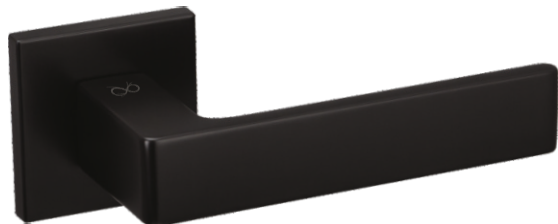

Model dostępny w **multiCOLOR**
Apollo Fit KAF B00

HIT!

	Netto	Brutto
Klamka	129,34	159,09
Szyld BB/PZ	41,82	51,44
Szyld WC	60,17	74,00

FIT 6 mm

Kolor: CZARNY

Pasujące rozetki: RFQ B01, RFQ B02, RFQ B03

Model dostępny w **multiCOLOR**
Apollo Fit KAF M G00

HIT!