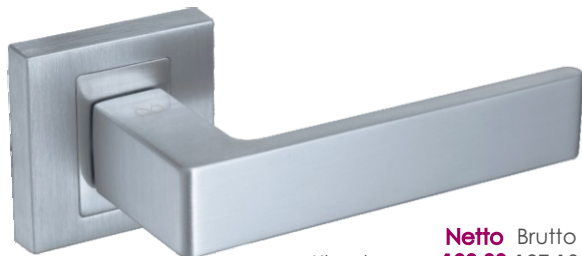

RCO B02

RCO B03

RCO G01

RCO G02

RCO G03

Apollo KAO M700

HIT!

	Netto	Brutto
Klamka	103,33	127,10
Szyld BB/PZ	31,99	39,35
Szyld WC	49,99	61,49