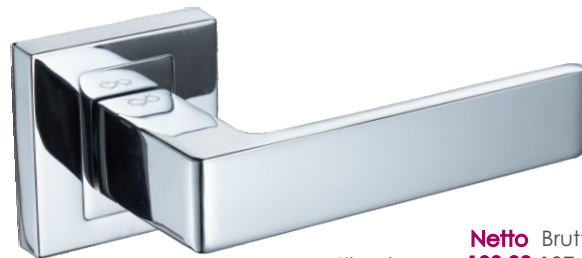

Apollo KAO 700

	Netto	Brutto
Klamka	103,33	127,10
Szyld BB/PZ	31,99	39,35
Szyld WC	49,99	61,49

Wersja STANDARD

Kolor: CHROM

Pasujące rozetki: RNQ 701, RNQ 702, RNQ 703