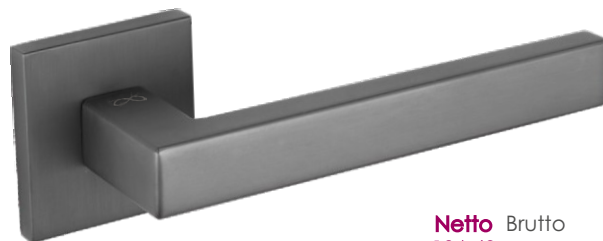

Stella KSTE 200

Klamka	Netto 136,40	Brutto 167,77
Szyld BB/PZ	43,41	53,40
Szyld WC	57,93	71,26

STANDARD 10 mm

Kolor: TYTAN

Pasujące rozetki: RYQ 201, RYQ 202, RYQ 203