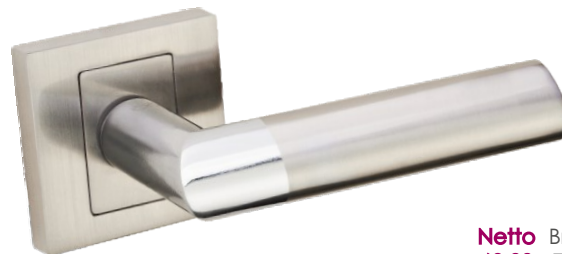

Karo KRO 100

HIT!

	Netto	Brutto
Klamka	60,99	75,01
Szyld BB/PZ	31,99	39,35
Szyld WC	49,99	61,49

Kolor: CHROM SATYNA

Pasujące rozetki: RNQ 301, RNQ 302, RNQ 303

Torino KTR O 100

	Netto	Brutto
Klamka	61,21	75,29
Szyld BB/PZ	24,48	30,11
Szyld WC	32,62	40,13