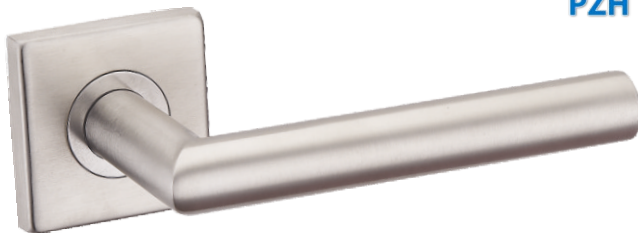

Duo KDU 500

ATEST
HIGIENICZNY
PZH

	Netto	Brutto
Klamka	54,56	67,10
Szylid BB/PZ	25,55	31,43
Szylid WC	44,92	55,25

Kolor: STAL NIERDZEWNA
Pasujące rozetki: RXQ 501, RXQ 502, RXQ 503