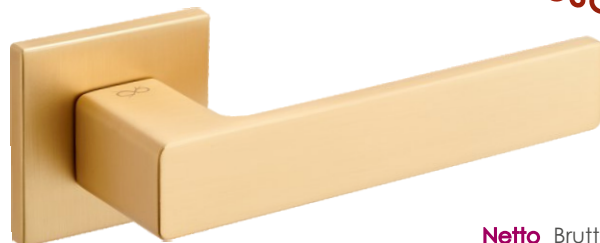

Cavo KVO MG00

NOWOŚĆ

Klamka	Netto	Brutto
	109,79	135,04
Szylid BB/PZ	44,28	54,47
Szylid WC	62,33	76,67

FIT 6mm

Kolor: ŻŁOTY - MAT

Pasujące rozetki: RFQ MG01, RFQ MG02, RFQ MG03