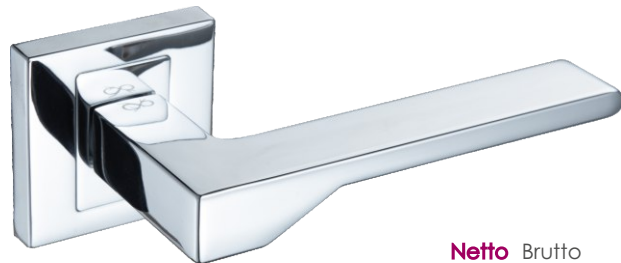

Nove KNV 700

	Netto	Brutto
Klamka	112,52	138,40
Szylc BB/PZ	31,99	39,35
Szylc WC	49,99	61,49

Kolor: CHROM

Pasujące rozetki: RNQ 701, RNQ 702, RNQ 703