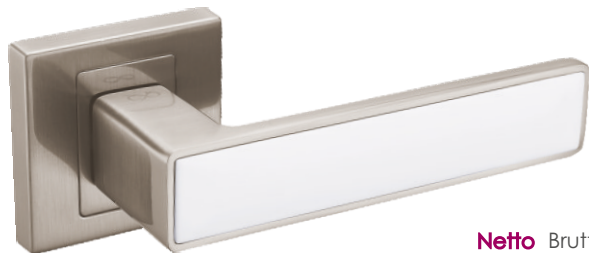

Concept KCK 300 / 800

	Netto	Brutto
Klamka	117,73	144,81
Szylid BB/PZ	31,99	39,35
Szylid WC	49,99	61,49

Kolor: SATYNA / BIAŁY

Pasujące rozetki: RNQ 301, RNQ 302, RNQ 303