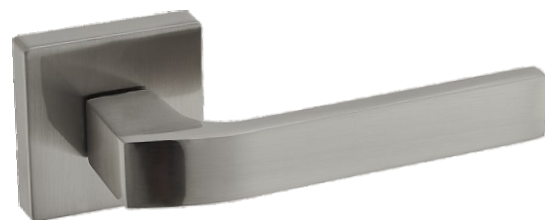

Maxim KMX 300

	Netto	Brutto
Klamka	64,80	79,71
Szyld BB/PZ	27,96	34,39
Szyld WC	42,53	52,31

Kolor: SATYNA

Pasujące rozetki: RGQ 301, RGQ 302, RGQ 303

Carlo KCL 300

	Netto	Brutto
Klamka	64,75	79,64
Szyld BB/PZ	27,96	34,39
Szyld WC	42,53	52,31