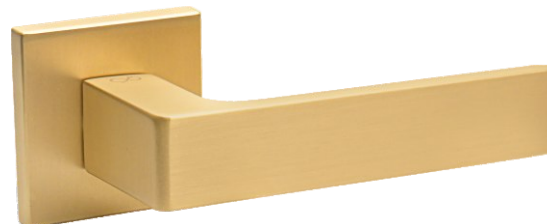

Netto	Brutto
Klamka	138,76	170,67
Szyld BB/PZ	44,28	54,47
Szyld WC	62,33	76,67

FIT 6 mm

Kolor: ŻŁOTY MAT

Pasujące rozetki: RFQ M G01, RFQ M G02, RFQ M G03

Apollo Fit KAF 700