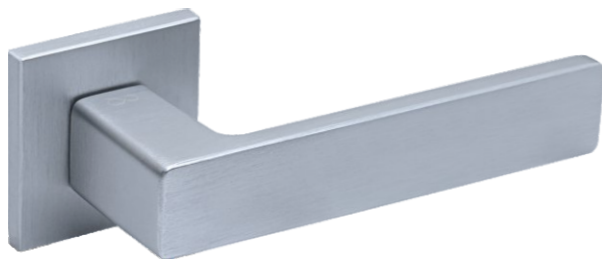

Cavo KVO M700

Klamka	Netto	Brutto
	81,22	99,90
Szylid BB/PZ	41,82	51,44
Szylid WC	60,17	74,00

FIT 6mm

Kolor: CHROM MAT

Pasujące rozetki: RFQ M701, RFQ M702, RFQ M703

Cavo KVO 800

NOWOŚĆ

Biały			Kolory RAL		
Klamka	Netto	Brutto	Klamka	Netto	Brutto
	138,36	170,18		181,22	222,90
Szylid BB/PZ	77,54	95,37	Szylid BB/PZ	84,68	104,16
Szylid WC	103,02	126,72	Szylid WC	117,31	144,29