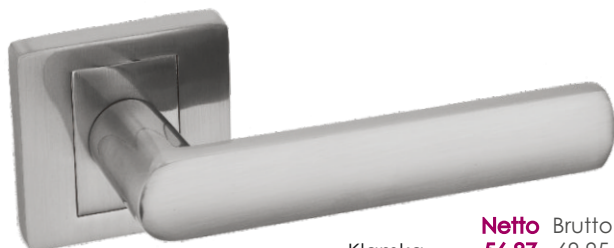

Laura KLR 100

HIT!

	Netto	Brutto
Klamka	40,41	49,71
Szyld BB/PZ	24,48	30,11
Szyld WC	32,62	40,13

Kolor: CHROM SATYNA

Pasujące rozetki: RCK 101, RCK 102, RCK 103

Torino KTR 300

	Netto	Brutto
Klamka	56,87	69,95
Szyld BB/PZ	31,99	39,35
Szyld WC	49,99	61,49