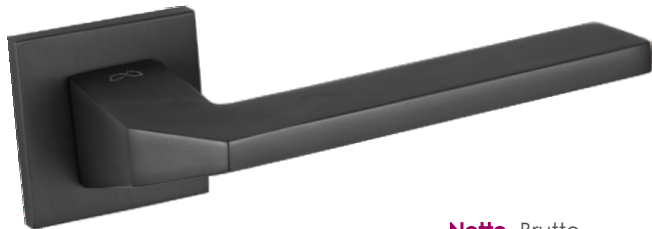

SLIM 5 mm

Kolor: CHROM

Pasujące rozetki: RYQ S 701, RYQ S 702, RYQ S 703

Imperia KIMP S B00

	Netto	Brutto
Klamka	161,91	199,15
Szyld BB/PZ	51,68	63,57
Szyld WC	68,36	84,09

SLIM 5 mm

Kolor: CZARNY

Pasujące rozetki: RYQ S B01, RYQ S B02, RYQ S B03

Model dostępny w **multiCOLOR**

Etna KETA S B00

	Netto	Brutto
Klamka	161,91	199,15
Szyld BB/PZ	51,68	63,57
Szyld WC	68,36	84,09

SLIM 5 mm

Kolor: CZARNY

Pasujące rozetki: RYQ S B01, RYQ S B02, RYQ S B03

Gemello KGML B00