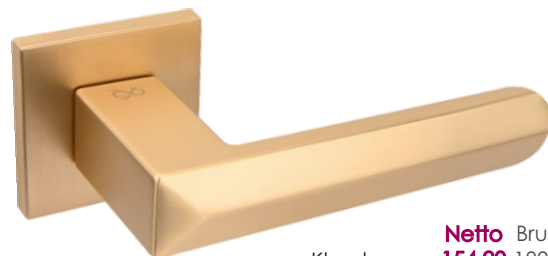

Stinger KSR O MG00

NOWOŚĆ

	Netto	Brutto
Klamka	136,28	167,62
Szyld BB/PZ	44,28	54,47
Szyld WC	62,33	76,67

FIT 6 mm

Kolor: ŻŁOTY - MAT

Pasujące rozetki: RFO MG01, RFO MG02, RFO MG03

Bohema KBH M G00

	Netto	Brutto
Klamka	154,20	189,67
Szyld BB/PZ	44,28	54,47
Szyld WC	62,33	76,67