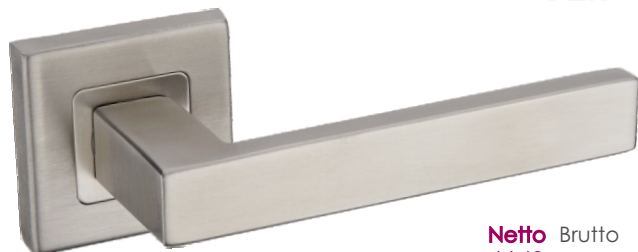

Quatro KUQ 500

HIT! ATEST
HIGIENICZNY
PZH

	Netto	Brutto
Klamka	64,60	79,46
Szylid BB/PZ	25,55	31,43
Szylid WC	44,92	55,25

Kolor: STAL NIERDZEWNA
Pasujące rozetki: RXQ 501, RXQ 502, RXQ 503

Ultra KUL 500

ATEST
HIGIENICZNY
PZH