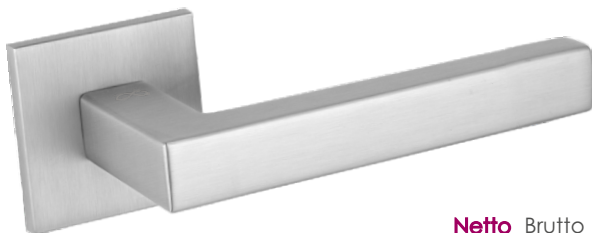

Stella KSTE S M700

Klamka	Netto 161,91	Brutto 199,15
Szyld BB/PZ	51,68	63,57
Szyld WC	68,36	84,09

SLIM 5 mm

Kolor: CHROM MAT

Pasujące rozetki: RYQ S M701, RYQ S M702, RYQ S M703