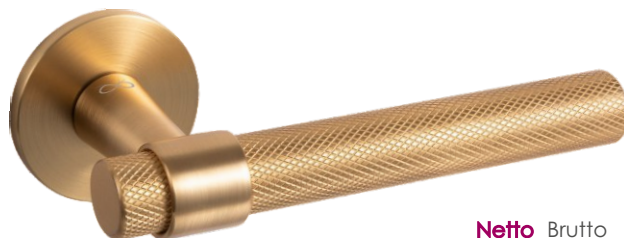

Ghost KGOS MG00

NOWOŚĆ

	Netto	Brutto
Klamka	272,15	334,74
Szyld BB/PZ	56,86	69,94
Szyld WC	71,36	87,77

SLIM 5 mm

Kolor: ŻŁOTY-MAT

Pasujące rozetki: RCC S MG01, RCC S MG02, RCC S MG03