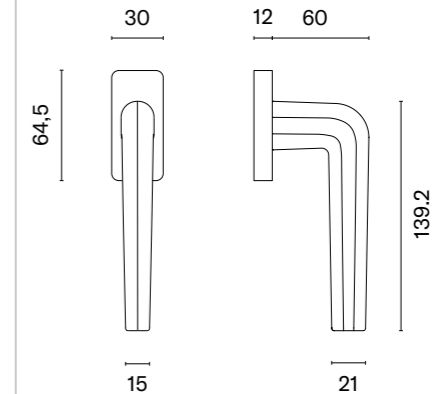

model	wykończenie	klamka kod: AT O FUNKIA Q sztuka cena netto zł (brutto zł)	model	wykończenie	klamka kod: AT O FUNKIA Q sztuka cena netto zł (brutto zł)
	CP chrom polerowany	99,92 (122,90)		BLACK czarny matowy	99,92 (122,90)
	MSC chrom satynowy			GOLD PVD złoty polerowany	109,92 (135,20)

Klamka występuje w wersji drzwiowej (str. 119)

* Przy zamówieniu prosimy podać stronność klamki: prawa (P) lub lewa (L).