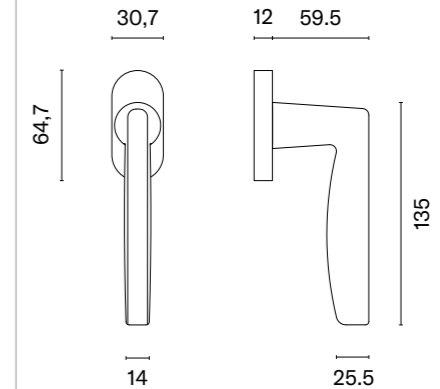

model	wykończenie	klamka kod: AT O KALMIA R sztuka cena netto zł (brutto zł)	model	wykończenie	klamka kod: AT O KALMIA R sztuka cena netto zł (brutto zł)
	CP chrom polerowany	84,41 (103,82)		WHITE biały matowy	92,86 (114,22)
	MSC chrom satynowy			GOLD PVD złoty polerowany	
	BLACK czarny matowy				

Klamka występuje w wersji drzwiowej (str. 57)

model	wykończenie	klamka kod: AT O LUNA R sztuka cena netto zł (brutto zł)	model	wykończenie	klamka kod: AT O LUNA R sztuka cena netto zł (brutto zł)
	CP chrom polerowany	90,25 (111,01)		BLACK czarny matowy	90,25 (111,01)
	MSC chrom satynowy			GOLD PVD złoty polerowany	99,27 (122,10)

Klamka występuje w wersji drzwiowej (str. 65)

* Przy zamówieniu prosimy podać stronność klamki: prawa (P) lub lewa (L).

* Przy zamówieniu prosimy podać stronność klamki: prawa (P) lub lewa (L).