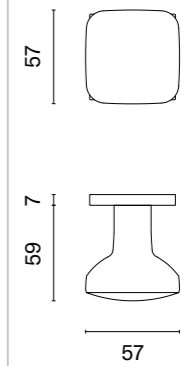

QUERCA

ROZETA Q SLIM 7MM

model	wykończenie	galka kod: AS QUERCA Q 7S sztuka / para cena netto zł (brutto zł)	rozeta klucz OB kod: AS Q 7S OB para cena netto zł (brutto zł)	rozeta wkładka PZ kod: AS Q 7S PZ para cena netto zł (brutto zł)	rozeta WC kod: AS Q 7S WC para cena netto zł (brutto zł)
	LC chrom polerowany	156,91 / 313,82 (193,00 / 386,00)	54,81 (67,42)	54,81 (67,42)	90,06 (110,77)
	SC chrom satynowy				
	BK czarny matowy				
	WH biały matowy	175,74 / 341,43 (216,16 / 419,96)	65,78 (80,91)	65,78 (80,91)	103,15 (126,87)
	LG złoty polerowany				
	KG złoty matowy				
	PN miedziany				

* Przy zamówieniu prosimy o podanie wersji galki: jednostronna stała, jednostronna ruchw , dwustronna stała, dwustronna stało-ruchoma, dwustronna ruchoma.