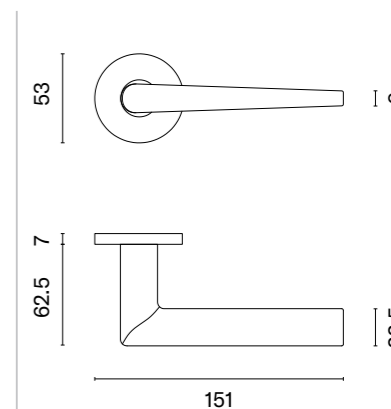

SALTA

ROZETA R SLIM 7MM

STILE

model	wykończenie	klamka kod: ST SALTA R 7S para	rozeta klucz OB kod: ST R 7S OB para	rozeta wkładka PZ kod: ST R 7S PZ para	rozeta WC kod: ST R 7S WC para
	CP chrom polerowany	94,80 (116,60)	50,25 (61,81)	50,25 (61,81)	86,33 (106,19)
	PSC chrom satynowy				
	BLACK czarny matowy				
	MSN nikiel				
	MSB tytan				
		cena netto zł (brutto zł)	cena netto zł (brutto zł)	cena netto zł (brutto zł)	cena netto zł (brutto zł)

Klamka występuje w wersji okiennej (str. 275)