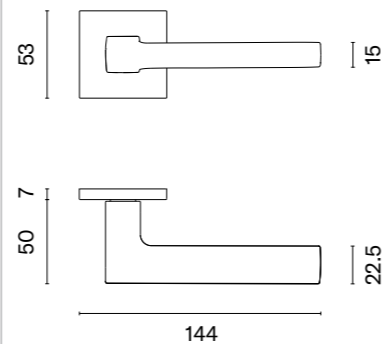

OGA

ROZETA Q SLIM 7MM

STILE

model	wykończenie	klamka kod: ST OGA Q 7S para	rozeta klucz OB kod: ST Q 7S OB para	rozeta wkładka PZ kod: ST Q 7S PZ para	rozeta WC kod: ST Q 7S WC para
	PSC chrom satynowy				
		cena netto zł (brutto zł)	cena netto zł (brutto zł)	cena netto zł (brutto zł)	cena netto zł (brutto zł)
	BLACK czarny matowy	94,80 (116,60)	54,12 (66,57)	54,12 (66,57)	88,90 (109,35)
	MSN nikiel				

Klamka występuje w wersji okiennej (str. 282)