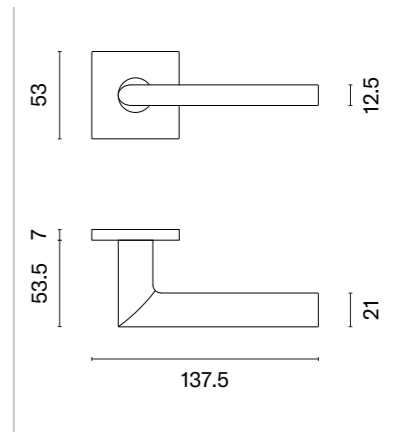

PRIMULA

ROZETA Q SLIM 7MM

model	wykończenie	klamka kod: AT PRIMULA Q 7S para	rozeta klucz OB kod: AT Q 7S OB para	rozeta wkładka PZ kod: AT Q 7S PZ para	rozeta WC kod: AT Q 7S WC para
		cena netto zł (brutto zł)	 cena netto zł (brutto zł)	 cena netto zł (brutto zł)	 cena netto zł (brutto zł)
	CP chrom polerowany				
	MSC chrom satynowy	151,68 (186,57)	54,12 (66,57)	54,12 (66,57)	88,90 (109,35)
	BLACK czarny matowy				

Klamka występuje w wersji okiennej (str. 271)