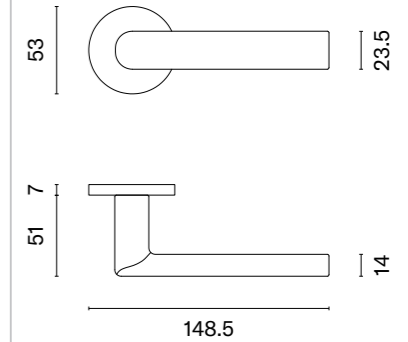

SILENA

ROZETA R SLIM 7MM

APRILE

model	wykończenie	klamka kod: AT SILENA R 7S para	rozeta klucz OB kod: AT R 7S OB para	rozeta wkładka PZ kod: AT R 7S PZ para	rozeta WC kod: AT R 7S WC para
		cena netto zł (brutto zł)	 cena netto zł (brutto zł)	 cena netto zł (brutto zł)	 cena netto zł (brutto zł)
	CP chrom polerowany				
	MSC chrom satynowy	152,52 (187,60)	50,25 (61,81)	50,25 (61,81)	86,33 (106,19)
	BLACK czarny matowy				
	GOLD PVD złoty polerowany	167,77 (206,36)	55,28 (67,99)	55,28 (67,99)	94,95 (116,79)

Klamka występuje w wersji okiennej (str. 264)