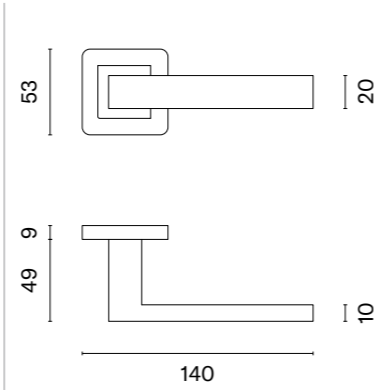

KVADRAT 1703

model	wykończenie	klamka kod: SM KVADRAT 1703 para	rozeta klucz OB kod: SM KVADRAT 1710 OB para	rozeta wkładka PZ kod: SM KVADRAT 1711 PZ para	rozeta WC kod: SM KVADRAT 1712 WC / SM OVAL 1713 WC para
	16 stal nierdzewna	84,08 (103,42)	23,60 (29,03)	23,60 (29,03)	59,80 (73,55)