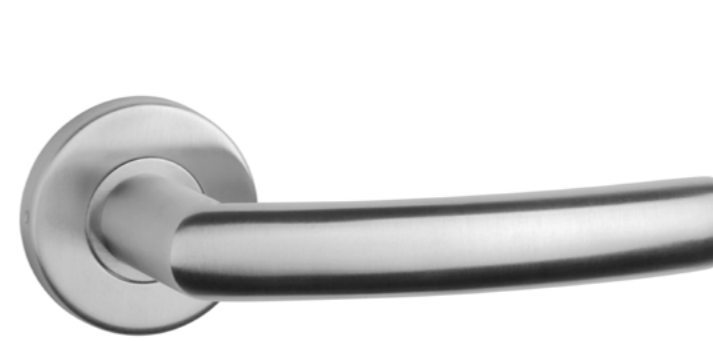

OVAL 1706

model	wykończenie	klamka kod: SM OVAL 1706 para	rozeta klucz OB kod: SM OVAL 1710 OB para	rozeta wkładka PZ kod: SM OVAL 1711 PZ para	rozeta WC kod: SM OVAL 1712 WC / SM OVAL 1713 WC para
	16 stal nierdzewna	75,47 (92,83)	12,59 (15,49)	12,59 (15,49)	47,21 (58,07)