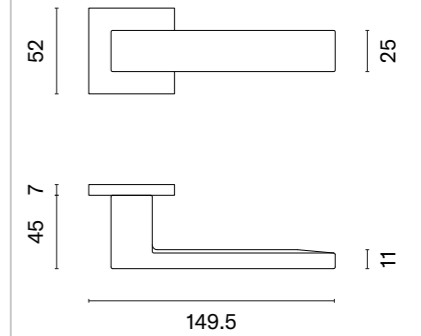

PINA Q

ROZETA Q SLIM 7MM

model	wykończenie	klamka kod: AS PINA Q 7S para cena netto zł (brutto zł)	rozeta klucz OB kod: AS Q 7S OB para cena netto zł (brutto zł)	rozeta wkładka PZ kod: AS Q 7S PZ para cena netto zł (brutto zł)	rozeta WC kod: AS Q 7S WC para cena netto zł (brutto zł)
	LC chrom polerowany	210,46 (258,87)	54,81 (67,42)	54,81 (67,42)	90,06 (110,77)
	SC chrom satynowy				
	BK czarny matowy				
	WH biały matowy	252,55 (310,64)	65,78 (80,91)	65,78 (80,91)	103,15 (126,87)
	LG złoty polerowany				
	KG złoty matowy				
	PN PVD miedziany