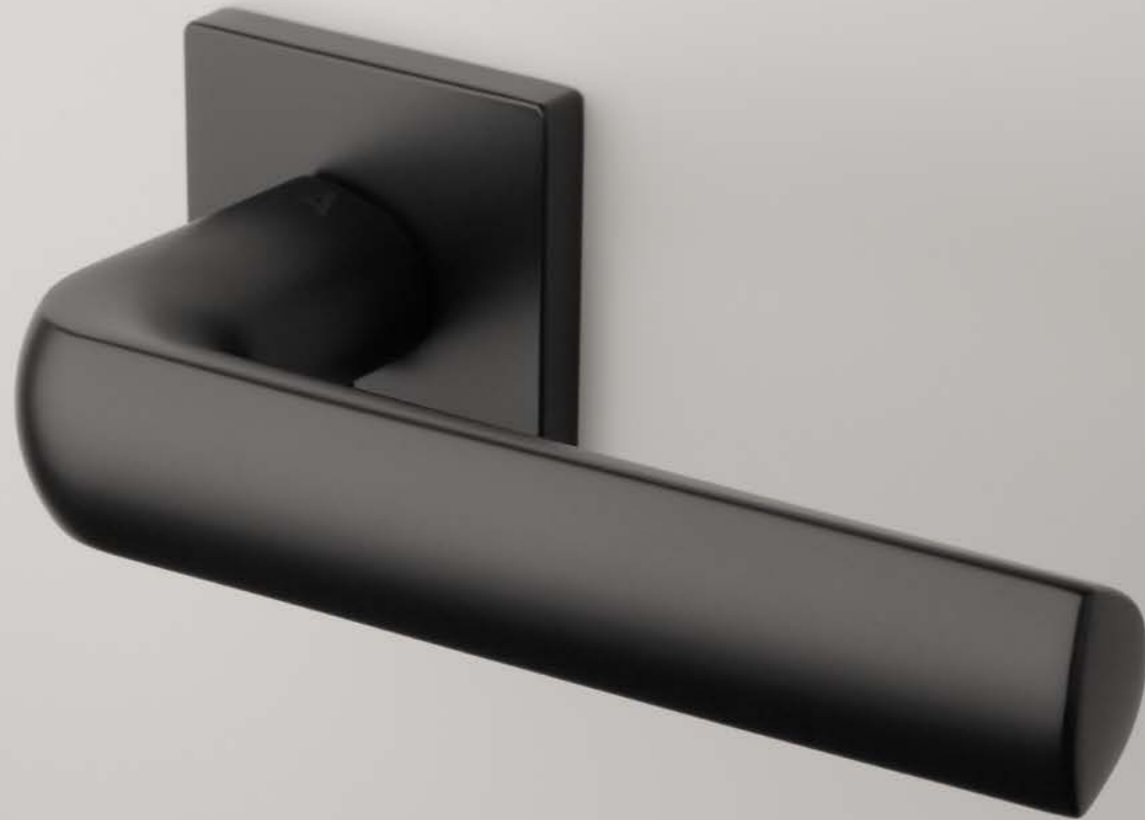

MELA
ROZETA Q SLIM 7MM

model	wykończenie	klamka kod: AS MELA Q 7S para	rozeta klucz OB kod: AS Q 7S OB para	rozeta wkładka PZ kod: AS Q 7S PZ para	rozeta WC kod: AS Q 7S WC para
		cena netto zł (brutto zł)	 cena netto zł (brutto zł)	 cena netto zł (brutto zł)	 cena netto zł (brutto zł)
	LC chrom polerowany				
	SC chrom satynowy	217,12 (267,06)	54,81 (67,42)	54,81 (67,42)	90,06 (110,77)
	BK czarny matowy