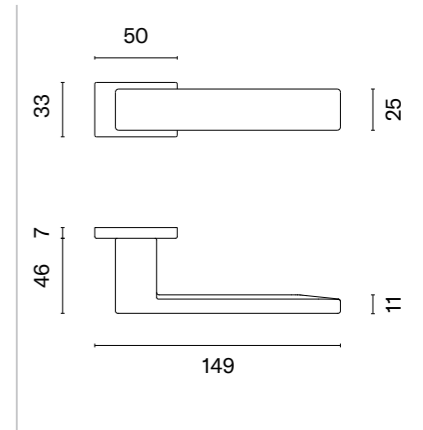

PINA RT

ROZETA RT SLIM 7MM

model	wykończenie	klamka kod: AS PINA RT 7S para	rozeta klucz OB kod: AS RT 7S OB para 	rozeta wkładka PZ kod: AS QRT 7S PZ para 	rozeta WC kod: AS RT 7S WC para
		cena netto zł (brutto zł)	cena netto zł (brutto zł)	cena netto zł (brutto zł)	cena netto zł (brutto zł)
	LC chrom polerowany	231,50 (284,75)	60,30 (74,17)	60,30 (74,17)	99,07 (121,86)
	SC chrom satynowy				
	BK czarny matowy				
	LG złoty polerowany	277,79 (341,68)	72,36 (89,00)	72,36 (89,00)	113,47 (139,57)
	KG złoty matowy