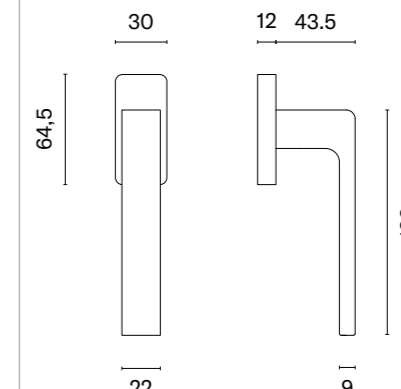

model	wykończenie	klamka kod: AT O SULLA Q sztuka cena netto zł (brutto zł)	model	wykończenie	klamka kod: AT O SULLA Q sztuka cena netto zł (brutto zł)
	CP chrom polerowany	83,42 (102,61)		WHITE biały matowy	91,76 (112,86)
	MSC chrom satynowy			GOLD PVD złoty polerowany	
	BLACK czarny matowy			GOLD SATIN złoty matowy	100,11 (123,14)

Klamka występuje w wersji drzwiowej (str. 163)

* Przy zamówieniu prosimy podać stronność klamki: prawa (P) lub lewa (L).