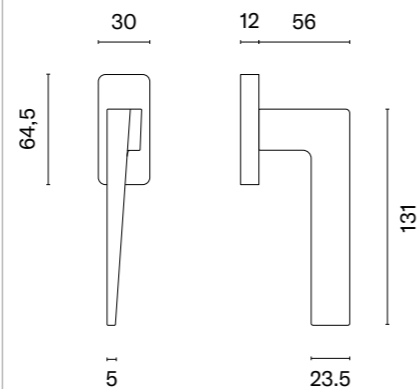

model	wykończenie	klamka kod: ST O EDA Q sztuka cena netto zł (brutto zł)	model	wykończenie	klamka kod: ST O EDA Q sztuka cena netto zł (brutto zł)
	CP chrom polerowany	52,14 (64,13)		MSN nikiel	52,14 (64,13)
	PSC chrom satynowy			MSB tytan	
	BLACK czarny matowy				

Klamka występuje w wersji drzwiowej (str. 204)