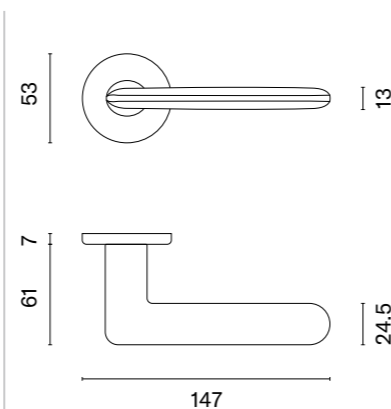

AVA

ROZETA R SLIM 7MM

STILE

model	wykończenie	klamka kod: ST AVA R 7S para	rozeta klucz OB kod: ST R 7S OB para	rozeta wkładka PZ kod: ST R 7S PZ para	rozeta WC kod: ST R 7S WC para
	CP chrom polerowany	94,80 (116,60)	50,25 (61,81)	50,25 (61,81)	86,33 (106,19)
	PSC chrom satynowy				
	BLACK czarny matowy				
	MSN nikiel				
	MSB tytan				
		cena netto zł (brutto zł)	cena netto zł (brutto zł)	cena netto zł (brutto zł)	cena netto zł (brutto zł)

Klamka występuje w wersji okiennej (str. 274)