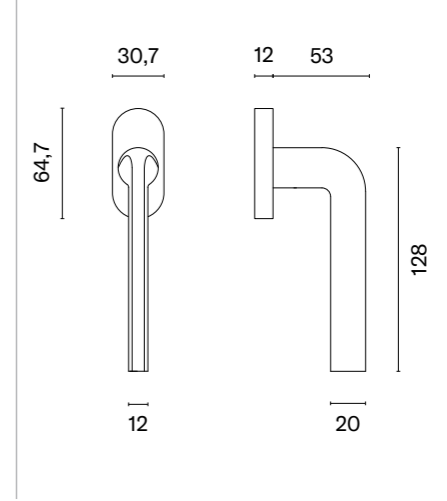

model	wykończenie	klamka kod: AT O OLEANDRO R sztuka cena netto zł (brutto zł)	model	wykończenie	klamka kod: AT O OLEANDRO R sztuka cena netto zł (brutto zł)
	CP chrom polerowany	75,77 (93,20)		BLACK czarny matowy	75,77 (93,20)
	MSC chrom satynowy				

Klamka występuje w wersji drzwiowej (str. 79)

* Przy zamówieniu prosimy podać stronność klamki: prawa (P) lub lewa (L).