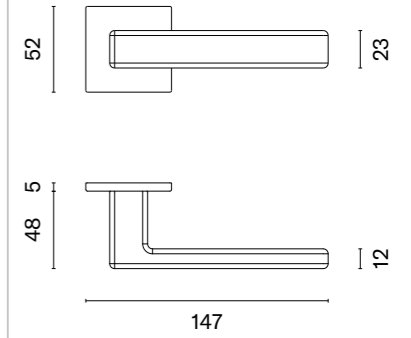

TILIA
ROZETA Q SUPER SLIM 5MM

model	wykończenie	klamka kod: AS TILIA Q 5S para	rozeta klucz OB kod: AS Q 5S OB para	rozeta wkładka PZ kod: AS Q 5S PZ para	rozeta WC kod: AS Q 5S WC para
		cena netto zł (brutto zł)	cena netto zł (brutto zł)	cena netto zł (brutto zł)	cena netto zł (brutto zł)
	BK czarny matowy	252,98 (311,17)	68,17 (83,85)	68,17 (83,85)	100,33 (123,41)
	US PVD antracyt polerowany	303,58 (373,40)	81,81 (100,63)	81,81 (100,63)	114,92 (141,35)
	US-A PVD antracyt matowy