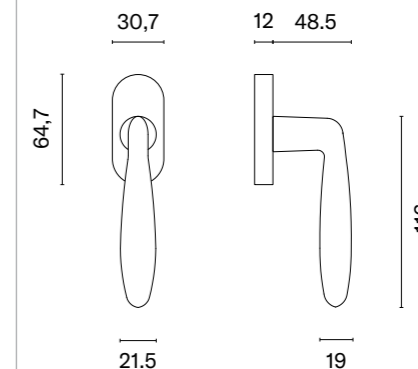

model	wykończenie	klamka kod: AT O SILENA R sztuka cena netto zł (brutto zł)	model	wykończenie	klamka kod: AT O SILENA R sztuka cena netto zł (brutto zł)
	CP chrom polerowany	83,89 (103,18)		BLACK czarny matowy	83,89 (103,18)
	MSC chrom satynowy			GOLD PVD złoty polerowany	92,27 (113,49)

Klamka występuje w wersji drzwiowej (str. 93)

model	wykończenie	klamka kod: AT O VERBENA R sztuka cena netto zł (brutto zł)	model	wykończenie	klamka kod: AT O VERBENA R sztuka cena netto zł (brutto zł)
	CP chrom polerowany	75,77 (93,20)		BLACK czarny matowy	75,77 (93,20)
	MSC chrom satynowy				

Klamka występuje w wersji drzwiowej (str. 99)

* Przy zamówieniu prosimy podać stronność klamki: prawa (P) lub lewa (L).

* Przy zamówieniu prosimy podać stronność klamki: prawa (P) lub lewa (L).