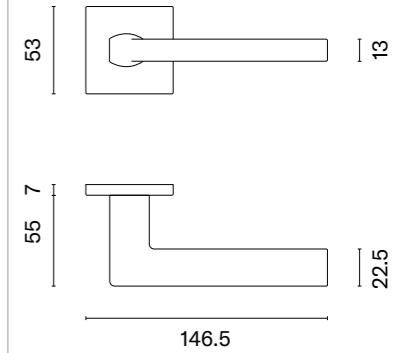

EURA

ROZETA Q SLIM 7MM

STILE

model	wykończenie	klamka kod: ST EURA Q 7S para	rozeta klucz OB kod: ST Q 7S OB para	rozeta wkładka PZ kod: ST Q 7S PZ para	rozeta WC kod: ST Q 7S WC para
	CP chrom polerowany	94,80 (116,60)	54,12 (66,57)	54,12 (66,57)	88,90 (109,35)
	PSC chrom satynowy				
	BLACK czarny matowy				
	MSN nikiel				
	MSB tytan				

Klamka występuje w wersji okiennej (str. 279)