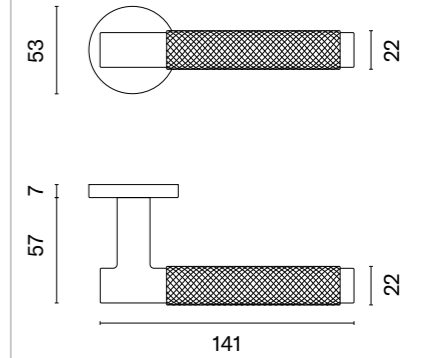

MOLINIA

ROZETA R SLIM 7MM

model	wykończenie	klamka kod: AT MOLINIA R 7S para cena netto zł (brutto zł)	rozeta klucz OB kod: AT R 7S OB para cena netto zł (brutto zł)	rozeta wkładka PZ kod: AT R 7S PZ para cena netto zł (brutto zł)	rozeta WC kod: AT R 7S WC para cena netto zł (brutto zł)
	CP chrom polerowany	255,03 (313,69)	50,25 (61,81)	50,25 (61,81)	86,33 (106,19)
	BLACK czarny matowy				
	GOLD PVD złoty polerowany	294,51 (362,25)	55,28 (67,99)	55,28 (67,99)	94,95 (116,79)
	GOLD SATIN złoty matowy		60,30 (74,17)	60,30 (74,17)	99,28 (122,11)

Klamka występuje w wersji okiennej (str. 262)

* Klamka dostępna od czerwca 2023