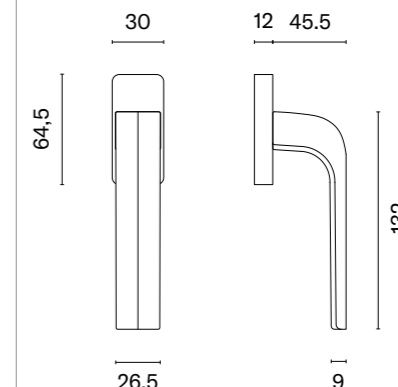

model	wykończenie	klamka kod: ST O JENA Q sztuka cena netto zł (brutto zł)	model	wykończenie	klamka kod: ST O JENA Q sztuka cena netto zł (brutto zł)
	CP chrom polerowany	52,14 (64,13)		BLACK czarny matowy	52,14 (64,13)
	PSC chrom satynowy				

Klamka występuje w wersji drzwiowej (str. 207)

* Przy zamówieniu prosimy podać stronność klamki: prawa (P) lub lewa (L).