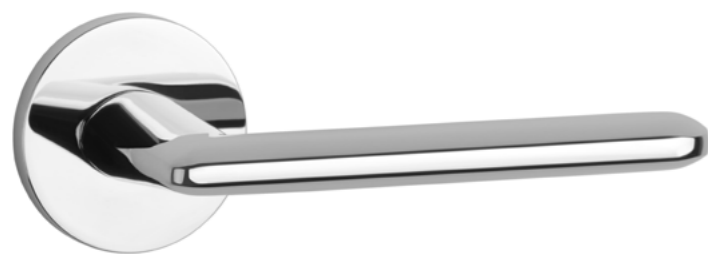

AVA

ROZETA R SLIM 7MM

STILE

model	wykończenie	klamka kod: ST AVA R 7S para	rozeta klucz OB kod: ST R 7S OB para	rozeta wkładka PZ kod: ST R 7S PZ para	rozeta WC kod: ST R 7S WC para
	CP chrom polerowany	94,80 (116,60)	50,25 (61,81)	50,25 (61,81)	86,33 (106,19)
	PSC chrom satynowy				
	BLACK czarny matowy				
	MSN nikiel				
	MSB tytan				
		cena netto zł (brutto zł)	cena netto zł (brutto zł)	cena netto zł (brutto zł)	cena netto zł (brutto zł)

Klamka występuje w wersji okiennej (str. 274)