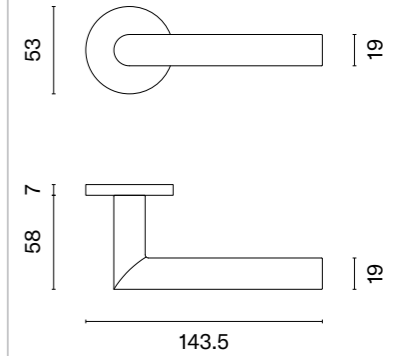

ARABIS R

ROZETA R SLIM 7MM

APRILE

model	wykończenie	klamka kod: AT ARABIS R 7S para	rozeta klucz OB kod: AT R 7S OB para	rozeta wkładka PZ kod: AT R 7S PZ para	rozeta WC kod: AT R 7S WC para
		cena netto zł (brutto zł)	 cena netto zł (brutto zł)	 cena netto zł (brutto zł)	 cena netto zł (brutto zł)
	CP chrom polerowany				
	MSC chrom satynowy	137,76 (169,44)	50,25 (61,81)	50,25 (61,81)	86,33 (106,19)
	BLACK czarny matowy				
	WHITE biały matowy	151,54 (186,39)	55,28 (67,99)	55,28 (67,99)	94,95 (116,79)
	GOLD PVD złoty polerowany				
	GOLD SATIN złoty matowy	165,31 (203,33)	60,30 (74,17)	60,30 (74,17)	99,28 (122,11)

Klamka występuje w wersji okiennej (str. 253)