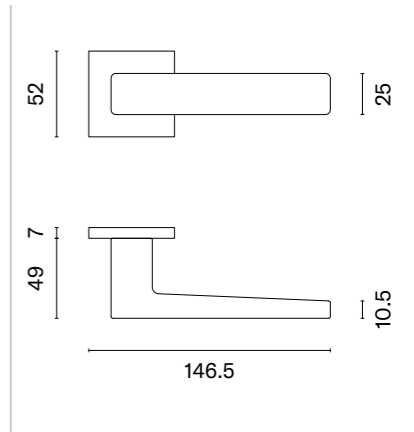

ERICA

ROZETA Q SLIM 7MM

model	wykończenie	klamka kod: AS ERICA Q 7S para	rozeta klucz OB kod: AS Q 7S OB para	rozeta wkładka PZ kod: AS Q 7S PZ para	rozeta WC kod: AS Q 7S WC para
		cena netto zł (brutto zł)	 cena netto zł (brutto zł)	 cena netto zł (brutto zł)	 cena netto zł (brutto zł)
	LC chrom polerowany				
	SC chrom satynowy	217,23 (267,19)	54,81 (67,42)	54,81 (67,42)	90,06 (110,77)
	BK czarny matowy