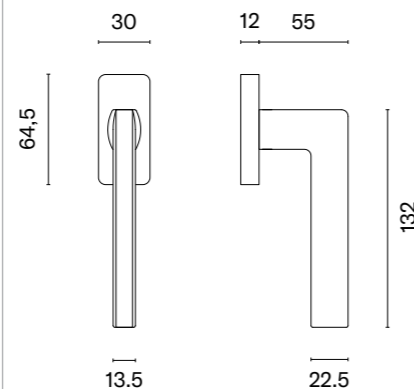

model	wykończenie	klamka kod: AT O PYROLA Q sztuka cena netto zł (brutto zł)	model	wykończenie	klamka kod: AT O PYROLA Q sztuka cena netto zł (brutto zł)
	CP chrom polerowany	91,71 (112,80)		WHITE biały matowy	100,88 (124,08)
	MSC chrom satynowy			GOLD PVD złoty polerowany	
	BLACK czarny matowy				

Klamka występuje w wersji drzwiowej (str. 149)

* Przy zamówieniu prosimy podać stronność klamki: prawa (P) lub lewa (L).