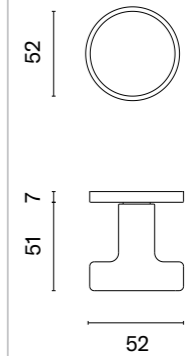

RUTA

ROZETA R SLIM 7MM

model	wykończenie	galka kod: AT RUTA R 7S sztuka / para cena netto zł (brutto zł)	rozeta klucz OB kod: AT R 7S OB para cena netto zł (brutto zł)	rozeta wkładka PZ kod: AT R 7S PZ para cena netto zł (brutto zł)	rozeta WC kod: AT R 7S WC para cena netto zł (brutto zł)
	CP chrom polerowany	127,62 / 255,24 (156,97 / 313,95)	50,25 (61,81)	50,25 (61,81)	86,33 (106,19)
	PSC chrom satynowy				
	BLACK czarny matowy				
	WHITE biały matowy	140,38 / 280,76 (172,67 / 345,33)	55,28 (67,99)	55,28 (67,99)	94,95 (116,79)
	GOLD PVD złoty polerowany	146,77 / 293,54 (180,53 / 361,05)	60,30 (74,17)	60,30 (74,17)	99,28 (122,11)
	GOLD SATIN złoty matowy				

* Przy zamówieniu prosimy o podanie wersji galki: jednostronna stała, jednostronna ruchoma, dwustronna stała, dwustronna stało-ruchoma, dwustronna ruchoma.