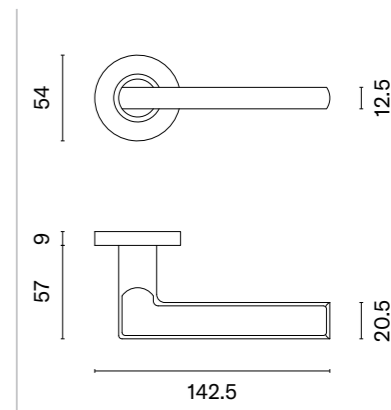

OVAL 1702

model	wykończenie	klamka kod: SM OVAL 1702 para	rozeta klucz OB kod: SM OVAL 1710 OB para	rozeta wkładka PZ kod: SM OVAL 1711 PZ para	rozeta WC kod: SM OVAL 1712 WC / SM OVAL 1713 WC para
	16 stal nierdzewna	93,82 (115,4)	12,59 (15,49)	12,59 (15,49)	47,21 (58,07)