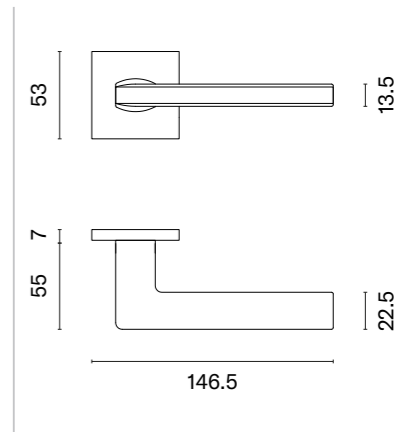

PYROLA

ROZETA Q SLIM 7MM

model	wykończenie	klamka kod: AT PYROLA Q 7S para cena netto zł (brutto zł)	rozeta klucz OB kod: AT Q 7S OB para cena netto zł (brutto zł)	rozeta wkładka PZ kod: AT Q 7S PZ para cena netto zł (brutto zł)	rozeta WC kod: AT Q 7S WC para cena netto zł (brutto zł)
	CP chrom polerowany				
	MSC chrom satynowy	166,75 (205,10)	54,12 (66,57)	54,12 (66,57)	88,90 (109,35)
	BLACK czarny matowy				
	WHITE biały matowy	183,41 (225,59)	59,53 (73,22)	59,53 (73,22)	97,80 (120,29)
	GOLD PVD złoty polerowany				

Klamka występuje w wersji okiennej (str. 272)