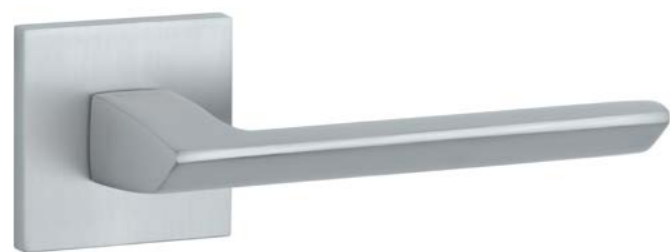

OGA

ROZETA Q SLIM 7MM

STILE

model	wykończenie	klamka kod: ST OGA Q 7S para	rozeta klucz OB kod: ST Q 7S OB para	rozeta wkładka PZ kod: ST Q 7S PZ para	rozeta WC kod: ST Q 7S WC para
	PSC chrom satynowy				
		cena netto zł (brutto zł)	cena netto zł (brutto zł)	cena netto zł (brutto zł)	cena netto zł (brutto zł)
	BLACK czarny matowy	94,80 (116,60)	54,12 (66,57)	54,12 (66,57)	88,90 (109,35)
	MSN nikiel				

Klamka występuje w wersji okiennej (str. 282)