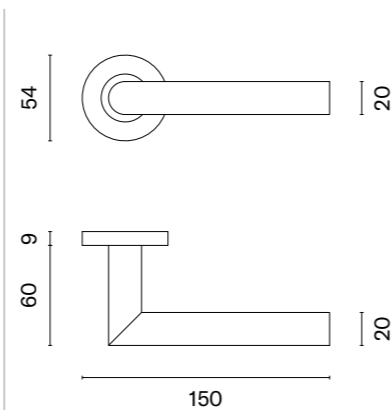

OVAL 1701

model	wykończenie	klamka kod: SM OVAL 1701 para	rozeta klucz OB kod: SM OVAL 1710 OB para	rozeta wkładka PZ kod: SM OVAL 1711 PZ para	rozeta WC kod: SM OVAL 1712 WC / SM OVAL 1713 WC para
	16 stal nierdzewna	56,64 (69,67)	12,59 (15,49)	12,59 (15,49)	47,21 (58,07)
	F5 czarny matowy	85,56 (105,24)	16,76 (20,61)	16,76 (20,61)	65,49 (80,55)