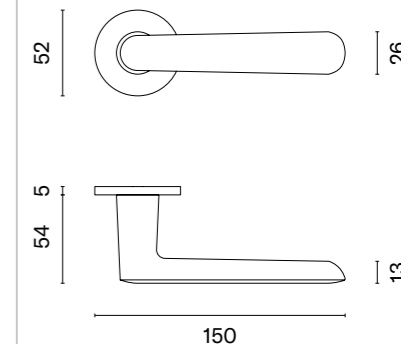

model	wykończenie	klamka kod: AS ARIA R 5S para cena netto zł (brutto zł)	rozeta klucz OB kod: AS R 5S OB para cena netto zł (brutto zł)	rozeta wkładka PZ kod: AS R 5S PZ para cena netto zł (brutto zł)	rozeta WC kod: AS R 5S WC para cena netto zł (brutto zł)
	LC chrom polerowany	265,98 (327,16)	59,90 (73,68)	59,90 (73,68)	91,85 (112,98)
	SC chrom satynowy				
	BK czarny matowy				
	LG złoty polerowany	319,18 (392,59)	71,89 (88,42)	71,89 (88,42)	105,21 (129,41)
	KG złoty matowy				
	PN PVD miedziany