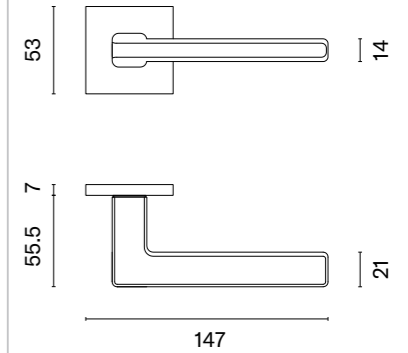

ARTA

ROZETA Q SLIM 7MM

STILE

model	wykończenie	klamka kod: ST ARTA Q 7S para	rozeta klucz OB kod: ST Q 7S OB para	rozeta wkładka PZ kod: ST Q 7S PZ para	rozeta WC kod: ST Q 7S WC para
	CP chrom polerowany	94,80 (116,60)	54,12 (66,57)	54,12 (66,57)	88,90 (109,35)
	PSC chrom satynowy				
	BLACK czarny matowy				
	MSN nikiel				
	MSB tytan				
		cena netto zł (brutto zł)	cena netto zł (brutto zł)	cena netto zł (brutto zł)	cena netto zł (brutto zł)

Klamka występuje w wersji okiennej (str. 277)