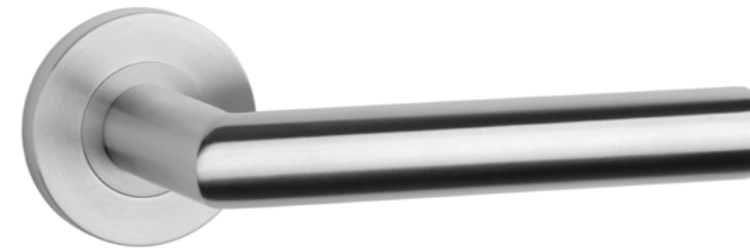

OVAL 1740

ROZETA PRO 8MM

model	wykończenie	klamka kod: SH OVAL 1740 PRO 8MM para	rozeta klucz OB kod: SH OVAL PRO 8MM 1710 OB para	rozeta wkładka PZ kod: SH OVAL PRO 8MM 1711 PZ para	rozeta WC kod: SH OVAL PRO 8MM 1712 WC para
	16 stal nierdzewna	97,42 (119,83) cena netto zł (brutto zł)	 38,38 (47,21) cena netto zł (brutto zł)	 38,38 (47,21) cena netto zł (brutto zł)	 67,90 (83,52) cena netto zł (brutto zł)
	F5 czarny matowy	128,42 (157,96) cena netto zł (brutto zł)	47,23 (58,09) cena netto zł (brutto zł)	47,23 (58,09) cena netto zł (brutto zł)	76,76 (94,41) cena netto zł (brutto zł)
	WH biały matowy	150,56 (185,19) cena netto zł (brutto zł)	60,52 (74,44) cena netto zł (brutto zł)	60,52 (74,44) cena netto zł (brutto zł)	100,37 (123,46) cena netto zł (brutto zł)