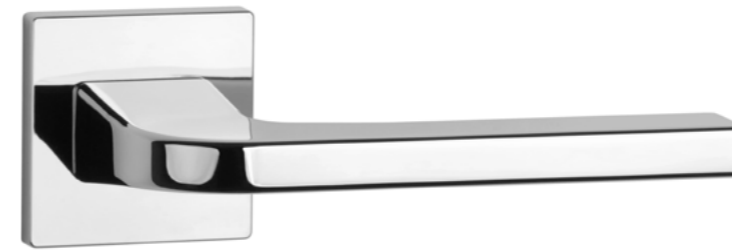

ISMENA Q

ROZETA Q SLIM 7MM

model	wykończenie	klamka kod: AS ISMENA Q 7S para cena netto zł (brutto zł)	rozeta klucz OB kod: AS Q 7S OB para cena netto zł (brutto zł)	rozeta wkładka PZ kod: AS Q 7S PZ para cena netto zł (brutto zł)	rozeta WC kod: AS Q 7S WC para cena netto zł (brutto zł)
	LC chrom polerowany	223,11 (274,43)	54,81 (67,42)	54,81 (67,42)	90,06 (110,77)
	SC chrom satynowy				
	BK czarny matowy				
	LG PVD złoty polerowany	267,73 (329,31)	65,78 (80,91)	65,78 (80,91)	103,15 (126,87)
	KG złoty matowy