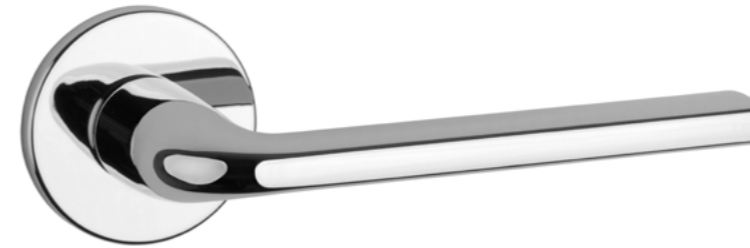

OLEANDRO

ROZETA R SLIM 7MM

APRILE

model	wykończenie	klamka kod: AT OLEANDRO R 7S para	rozeta klucz OB kod: AT R 7S OB para	rozeta wkładka PZ kod: AT R 7S PZ para	rozeta WC kod: AT R 7S WC para
		cena netto zł (brutto zł)	 cena netto zł (brutto zł)	 cena netto zł (brutto zł)	 cena netto zł (brutto zł)
	CP chrom polerowany				
	MSC chrom satynowy	137,76 (169,44)	50,25 (61,81)	50,25 (61,81)	86,33 (106,19)
	BLACK czarny matowy				

Klamka występuje w wersji okiennej (str. 263)