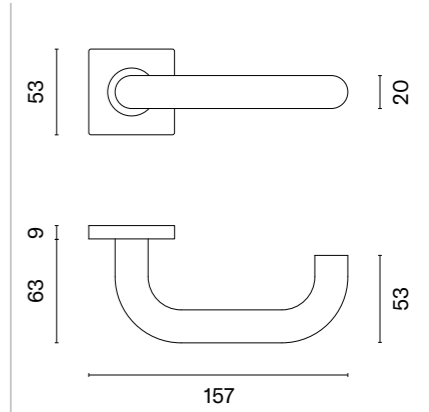

KVADRAT 1704

model	wykończenie	klamka kod: SM KVADRAT 1704 para	rozeta klucz OB kod: SM KVADRAT 1710 OB para	rozeta wkładka PZ kod: SM KVADRAT 1711 PZ para	rozeta WC kod: SM KVADRAT 1712 WC / SM OVAL 1713 WC para
	16 stal nierdzewna	71,93 (88,47)	23,60 (29,03)	23,60 (29,03)	59,80 (73,55)