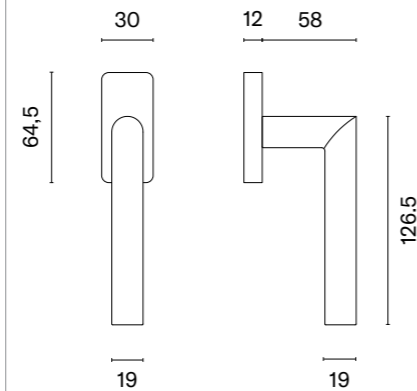

Klamka występuje w wersji drzwiowej (str. 99)

\* Przy zamówieniu prosimy podać stronność klamki: prawa (P) lub lewa (L).

\* Przy zamówieniu prosimy podać stronność klamki: prawa (P) lub lewa (L).

| model | wykończenie            | klamka<br>kod: AT O ARABIS Q<br>sztuka<br>cena netto zł<br>(brutto zł) | model | wykończenie                  | klamka<br>kod: AT O ARABIS Q<br>sztuka<br>cena netto zł<br>(brutto zł) |
|-------|------------------------|--|-------|------------------------------|--|
|       | CP<br>chrom polerowany | 83,42<br>(102,61)  |       | WHITE<br>biały matowy        | 91,76<br>(112,86)  |
|       | MSC<br>chrom satynowy  |  |       | GOLD PVD<br>złoty polerowany |  |
|       | BLACK<br>czarny matowy |  |       | GOLD SATIN<br>złoty matowy   |  |