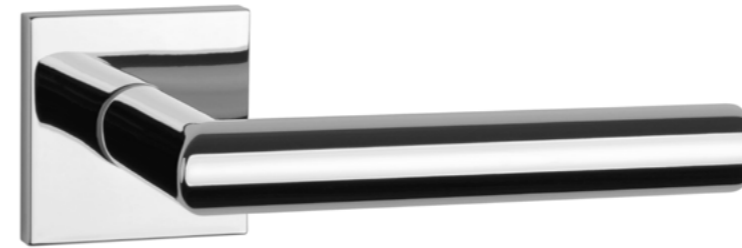

ARABIS Q

ROZETA Q SLIM 7MM

model	wykończenie	klamka kod: AT ARABIS Q 7S para	rozeta klucz OB kod: AT Q 7S OB para	rozeta wkładka PZ kod: AT Q 7S PZ para	rozeta WC kod: AT Q 7S WC para
		cena netto zł (brutto zł)	cena netto zł (brutto zł)	cena netto zł (brutto zł)	cena netto zł (brutto zł)
	CP chrom polerowany				
	MSC chrom satynowy	151,68 (186,57)	54,12 (66,57)	54,12 (66,57)	88,90 (109,35)
	BLACK czarny matowy				
	GOLD PVD złoty polerowany	166,84 (205,21)	59,53 (73,22)	59,53 (73,22)	97,80 (120,29)

Klamka występuje w wersji okiennej (str. 266)