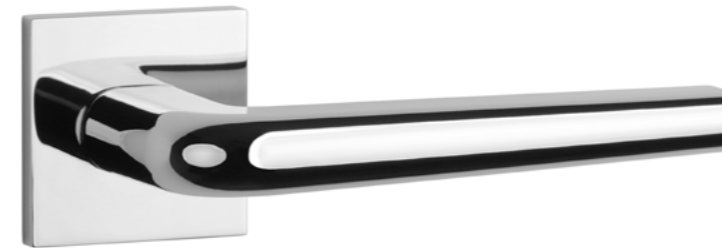

FUNKIA Q

ROZETA Q SLIM 7MM

model	wykończenie	klamka kod: AT FUNKIA Q 7S para cena netto zł (brutto zł)	rozeta klucz OB kod: AT Q 7S OB para cena netto zł (brutto zł)	rozeta wkładka PZ kod: AT Q 7S PZ para cena netto zł (brutto zł)	rozeta WC kod: AT Q 7S WC para cena netto zł (brutto zł)
	CP chrom polerowany	181,68 (223,47)	54,12 (66,57)	54,12 (66,57)	88,90 (109,35)
	MSC chrom satynowy				
	BLACK czarny matowy				
	GOLD PVD złoty polerowany	199,85 (245,82)	59,53 (73,22)	59,53 (73,22)	97,80 (120,29)

Klamka występuje w wersji okiennej (str. 269)