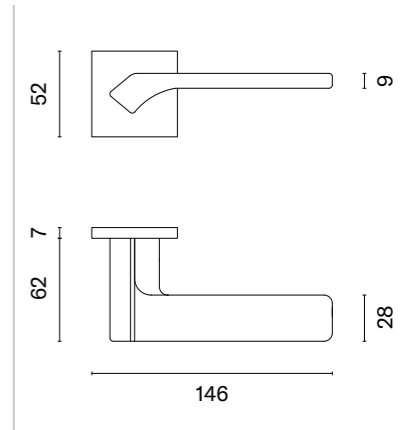

model	wykończenie	klamka kod: AS BERGENIA Q 7S para cena netto zł (brutto zł)	rozeta klucz OB kod: AS Q 7S OB para cena netto zł (brutto zł)	rozeta wkładka PZ kod: AS Q 7S PZ para cena netto zł (brutto zł)	rozeta WC kod: AS Q 7S WC para cena netto zł (brutto zł)
	LC chrom polerowany	239,58 (294,68)	54,81 (67,42)	54,81 (67,42)	90,06 (110,77)
	SC chrom satynowy				
	BK czarny matowy				
	LG PVD złoty polerowany	287,50 (353,63)	65,78 (80,91)	65,78 (80,91)	103,15 (126,87)
	KG złoty matowy