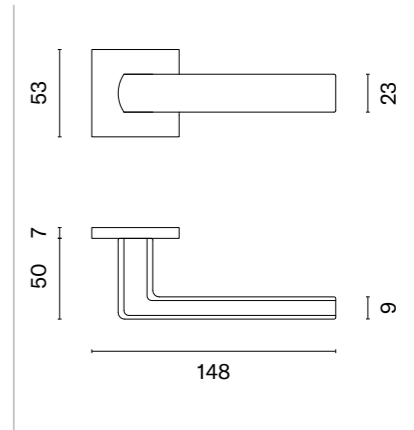

HOSTA

ROZETA Q SLIM 7MM

model	wykończenie	klamka kod: AT HOSTA Q 7S para cena netto zł (brutto zł)	rozeta klucz OB kod: AT Q 7S OB para cena netto zł (brutto zł)	rozeta wkładka PZ kod: AT Q 7S PZ para cena netto zł (brutto zł)	rozeta WC kod: AT Q 7S WC para cena netto zł (brutto zł)
	CP chrom polerowany				
	MSC chrom satynowy	166,75 (205,10)	54,12 (66,57)	54,12 (66,57)	88,90 (109,35)
	BLACK czarny matowy				
	WHITE biały matowy	183,41 (225,59)	59,53 (73,22)	59,53 (73,22)	97,80 (120,29)
	GOLD PVD złoty polerowany				

Klamka występuje w wersji okiennej (str. 270)