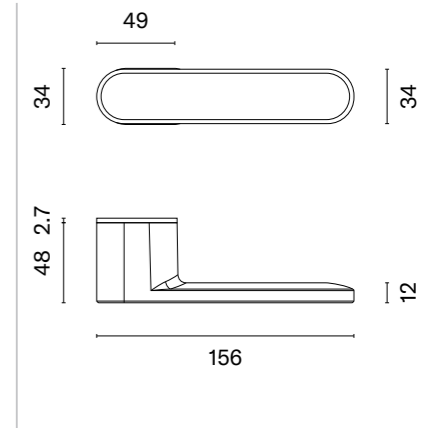

GUAVA

ROZETA RTH L SLIM 7MM

Na zdjęciu klamka z wymiennym magnetycznym insertem czarnym. Możliwość montażu innych insertów.

model	wersja	kod	wykończenie	cena netto zł (brutto zł) cena zawiera 2 sztuki insertu BK czarny
	Klamko - klamka bez zamknięcia	ASG GUAVA RTH L BK para	BK czarny matowy + ASG I G BK insert czarny matowy	517,42 (636,43)
	Klamko - klamka z zamknięciem prawa	ASG GUAVA RTH L BK RIGHT para	BK czarny matowy + ASG I G BK insert czarny matowy	564,36 (694,16)
	Klamko - klamka z zamknięciem lewa	ASG GUAVA RTH L BK LEFT para	BK czarny matowy + ASG I G BK insert czarny matowy	

ZESTAW MONTAŻOWY DO GRUBOŚCI SKRZYDŁA

	40-45 mm	46-50 mm	51-55 mm	56-60 mm
	+0,01	+32,55 (40,04)	+33,72 (41,48)	+34,90 (42,93)

* Przy zamówieniu prosimy podać stronność klamki z pokrętle (prawa/lewa). Na zdjęciu po lewej została przedstawiona klamka prawa.