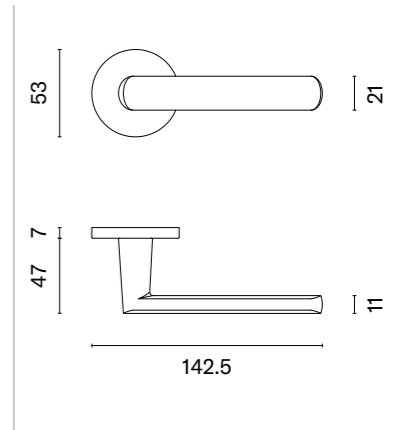

FRAGOLA

ROZETA R SLIM 7MM

model	wykończenie	klamka kod: AT FRAGOLA R 7S para	rozeta klucz OB kod: AT R 7S OB para	rozeta wkładka PZ kod: AT R 7S PZ para	rozeta WC kod: AT R 7S WC para
		cena netto zł (brutto zł)	 cena netto zł (brutto zł)	 cena netto zł (brutto zł)	 cena netto zł (brutto zł)
	CP chrom polerowany				
	MSC chrom satynowy	137,76 (169,44)	50,25 (61,81)	50,25 (61,81)	86,33 (106,19)
	BLACK czarny matowy				

Klamka występuje w wersji okiennej (str. 256)