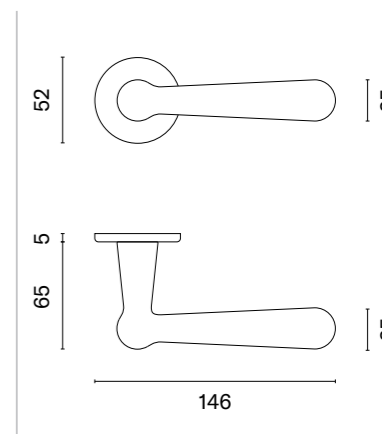

model	wykończenie	klamka kod: AS ROSEMARY R 5S para	rozeta klucz OB kod: AS R 5S OB para	rozeta wkładka PZ kod: AS R 5S PZ para	rozeta WC kod: AS R 5S WC para
	BK czarny matowy	287,59 (353,74)	59,90 (73,68)	59,90 (73,68)	91,85 (112,98)
	LG złoty polerowany	345,11 (424,49)	71,89 (88,42)	71,89 (88,42)	105,21 (129,41)