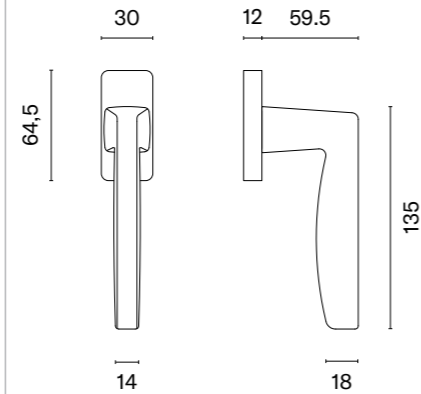

model	wykończenie	klamka kod: AT O ERBA Q sztuka cena netto zł (brutto zł)	model	wykończenie	klamka kod: AT O ERBA Q sztuka cena netto zł (brutto zł)
	CP chrom polerowany	96,83 (119,10)		BLACK czarny matowy	96,83 (119,10)
	MSC chrom satynowy			GOLD PVD złoty polerowany	106,52 (131,02)

Klamka występuje w wersji drzwiowej (str. 113)

* Przy zamówieniu prosimy podać stronność klamki: prawa (P) lub lewa (L).