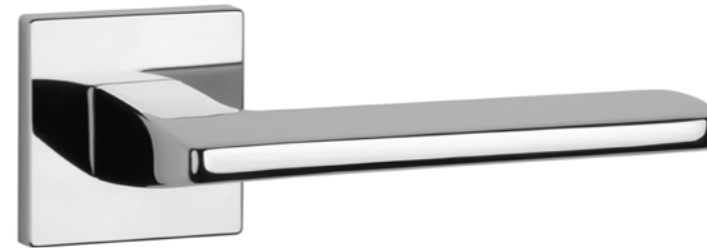

YUKA Q

ROZETA Q SLIM 7MM

model	wykończenie	klamka kod: AS YUKA Q 7S para	rozeta klucz OB kod: AS Q 7S OB para	rozeta wkładka PZ kod: AS Q 7S PZ para	rozeta WC kod: AS Q 7S WC para
		cena netto zł (brutto zł)	 cena netto zł (brutto zł)	 cena netto zł (brutto zł)	 cena netto zł (brutto zł)
	LC chrom polerowany				
	SC chrom satynowy	209,78 (258,03)	54,81 (67,42)	54,81 (67,42)	90,06 (110,77)
	BK czarny matowy				
	WH biały matowy	251,73 (309,63)	65,78 (80,91)	65,78 (80,91)	103,15 (126,87)