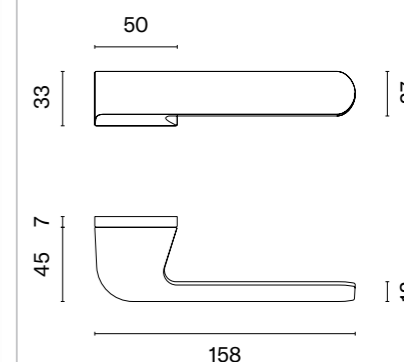

model	wykończenie	klamka kod: AS PLUMERIA RTH 7S para	rozeta klucz OB kod: AS RT 7S OB para	rozeta wkładka PZ kod: AS QRT 7S PZ para	rozeta WC kod: AS RT 7S WC para
	LC chrom polerowany		 cena netto zł (brutto zł)	 cena netto zł (brutto zł)	 cena netto zł (brutto zł)
	SC chrom satynowy	329,69 (405,52)	60,30 (74,17)	60,30 (74,17)	99,07 (121,86)
	BK czarny matowy