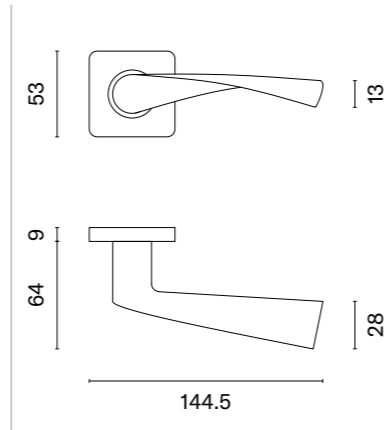

KVADRAT 1708

stal nierdzewna

200 tys. cykli pracy

atest higieniczny

odporny ogniowo

5 lat gwarancji

uniwersalny design

wybór inwestorów

model	wykończenie	klamka kod: SM KVADRAT 1708 para	rozeta klucz OB kod: SM KVADRAT 1710 OB para	rozeta wkładka PZ kod: SM KVADRAT 1711 PZ para	rozeta WC kod: SM KVADRAT 1712 WC / SM OVAL 1713 WC para
	16 stal nierdzewna	cena netto zł (brutto zł) 105,71 (130,02)	 cena netto zł (brutto zł) 23,60 (29,03)	 cena netto zł (brutto zł) 23,60 (29,03)	 cena netto zł (brutto zł) 59,80 (73,55)