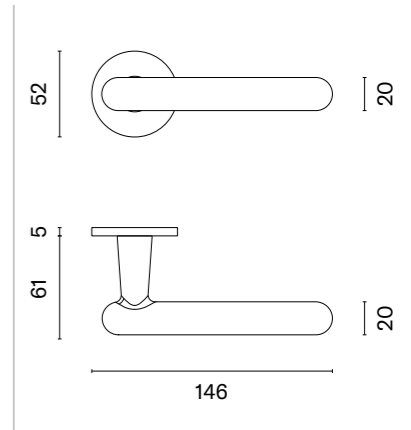

ASTERIA

ROZETA R SUPER SLIM 5MM

model	wykończenie	klamka kod: AS ASTERIA R 5S para cena netto zł (brutto zł)	rozeta klucz OB kod: AS R 5S OB para cena netto zł (brutto zł)	rozeta wkładka PZ kod: AS R 5S PZ para cena netto zł (brutto zł)	rozeta WC kod: AS R 5S WC para cena netto zł (brutto zł)
	LC chrom polerowany	275,47 (338,83)	59,90 (73,68)	59,90 (73,68)	91,85 (112,98)
	BK czarny matowy				
	LG złoty polerowany	330,56 (406,59)	71,89 (88,42)	71,89 (88,42)	105,21 (129,41)