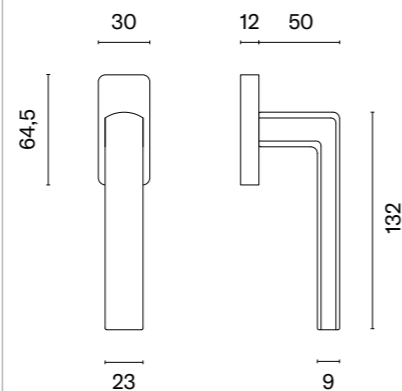

model	wykończenie	klamka kod: AT O HOSTA Q sztuka cena netto zł (brutto zł)	model	wykończenie	klamka kod: AT O HOSTA Q sztuka cena netto zł (brutto zł)
	CP chrom polerowany	91,71 (112,80)		WHITE biały matowy	100,88 (124,08)
	MSC chrom satynowy			GOLD PVD złoty polerowany	
	BLACK czarny matowy				

Klamka występuje w wersji drzwiowej (str. 123)

* Przy zamówieniu prosimy podać stronność klamki: prawa (P) lub lewa (L).