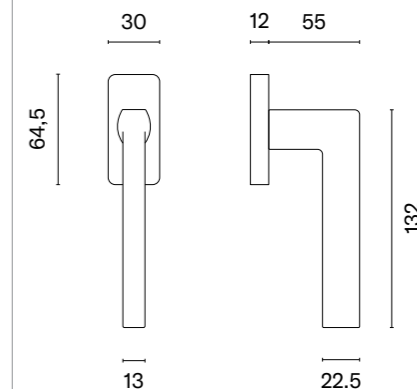

model	wykończenie	klamka kod: ST O EURA Q sztuka cena netto zł (brutto zł)	model	wykończenie	klamka kod: ST O EURA Q sztuka cena netto zł (brutto zł)
	CP chrom polerowany	52,14 (64,13)		MSN nikiel	52,14 (64,13)
	PSC chrom satynowy			MSB tytan	
	BLACK czarny matowy				

Klamka występuje w wersji drzwiowej (str. 205)

* Przy zamówieniu prosimy podać stronność klamki: prawa (P) lub lewa (L).

* Przy zamówieniu prosimy podać stronność klamki: prawa (P) lub lewa (L).