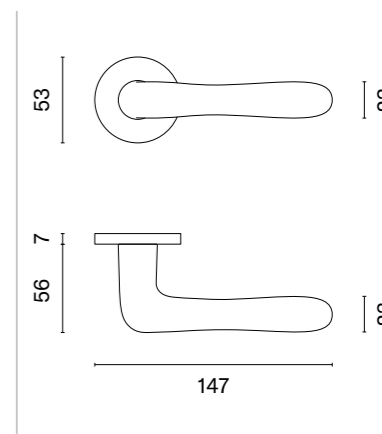

model	wykończenie	klamka kod: AT CYNIA R 7S para cena netto zł (brutto zł)	rozeta klucz OB kod: AT R 7S OB para cena netto zł (brutto zł)	rozeta wkładka PZ kod: AT R 7S PZ para cena netto zł (brutto zł)	rozeta WC kod: AT R 7S WC para cena netto zł (brutto zł)
	CP chrom polerowany	178,67 (219,76)	50,25 (61,81)	50,25 (61,81)	86,33 (106,19)
	MSC chrom satynowy				
	BLACK czarny matowy				
	GOLD PVD złoty polerowany	196,54 (241,74)	55,28 (67,99)	55,28 (67,99)	94,95 (116,79)

Klamka występuje w wersji okiennej (str. 255)