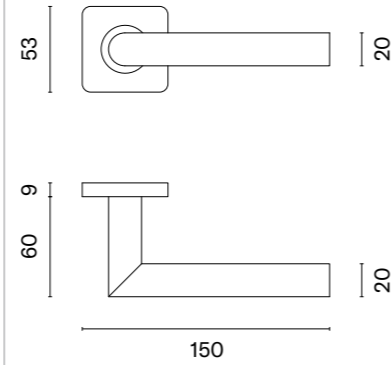

KVADRAT 1701

model	wykończenie	klamka kod: SM KVADRAT 1701 para	rozeta klucz OB kod: SM KVADRAT 1710 OB para	rozeta wkładka PZ kod: SM KVADRAT 1711 PZ para	rozeta WC kod: SM KVADRAT 1712 WC / SM OVAL 1713 WC para
	16 stal nierdzewna	64,50 (79,34)	23,60 (29,03)	23,60 (29,03)	59,80 (73,55)
	F5 czarny matowy	91,22 (112,20)	32,61 (40,11)	32,61 (40,11)	81,24 (99,93)