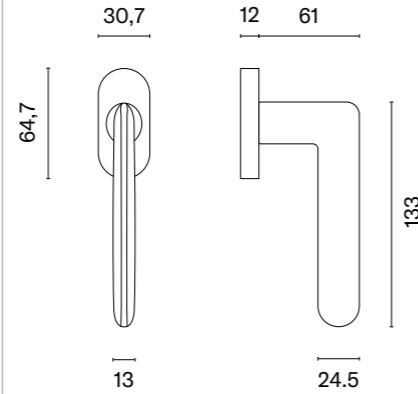

model	wykończenie	klamka kod: ST O AVA R sztuka cena netto zł (brutto zł)	model	wykończenie	klamka kod: ST O AVA R sztuka cena netto zł (brutto zł)
	CP chrom polerowany	52,14 (64,13)		MSN nikiel	52,14 (64,13)
	PSC chrom satynowy			MSB tytan	
	BLACK czarny matowy				

Klamka występuje w wersji drzwiowej (str. 200)

model	wykończenie	klamka kod: ST O SALTA R sztuka cena netto zł (brutto zł)	model	wykończenie	klamka kod: ST O SALTA R sztuka cena netto zł (brutto zł)
	CP chrom polerowany	52,14 (64,13)		MSN nikiel	52,14 (64,13)
	PSC chrom satynowy			MSB tytan	
	BLACK czarny matowy				

Klamka występuje w wersji drzwiowej (str. 201)

* Przy zamówieniu prosimy podać stronność klamki: prawa (P) lub lewa (L).

* Przy zamówieniu prosimy podać stronność klamki: prawa (P) lub lewa (L).