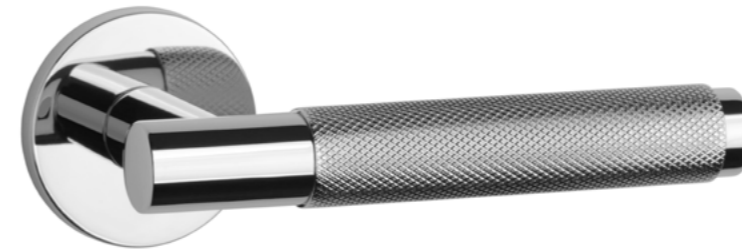

MOLINIA

ROZETA R SLIM 7MM

model	wykończenie	klamka kod: AT MOLINIA R 7S para cena netto zł (brutto zł)	rozeta klucz OB kod: AT R 7S OB para cena netto zł (brutto zł)	rozeta wkładka PZ kod: AT R 7S PZ para cena netto zł (brutto zł)	rozeta WC kod: AT R 7S WC para cena netto zł (brutto zł)
	CP chrom polerowany	255,03 (313,69)	50,25 (61,81)	50,25 (61,81)	86,33 (106,19)
	BLACK czarny matowy				
	GOLD PVD złoty polerowany	294,51 (362,25)	55,28 (67,99)	55,28 (67,99)	94,95 (116,79)
	GOLD SATIN złoty matowy		60,30 (74,17)	60,30 (74,17)	99,28 (122,11)

Klamka występuje w wersji okiennej (str. 262)

* Klamka dostępna od czerwca 2023