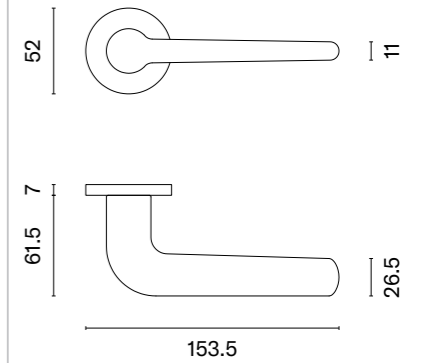

AZALIA

ROZETA R SLIM 7MM

model	wykończenie	klamka kod: AS AZALIA R 7S para cena netto zł (brutto zł)	rozeta klucz OB kod: AS R 7S OB para cena netto zł (brutto zł)	rozeta wkładka PZ kod: AS R 7S PZ para cena netto zł (brutto zł)	rozeta WC kod: AS R 7S WC para cena netto zł (brutto zł)
	LC chrom polerowany	201,67 (248,05)	50,90 (62,61)	50,90 (62,61)	87,45 (107,56)
	SC chrom satynowy				
	BK czarny matowy				
	WH biały matowy	242,01 (297,67)	61,08 (75,13)	61,08 (75,13)	100,16 (123,20)
	LG złoty polerowany				
	KG złoty matowy				
	PN PVD miedziany