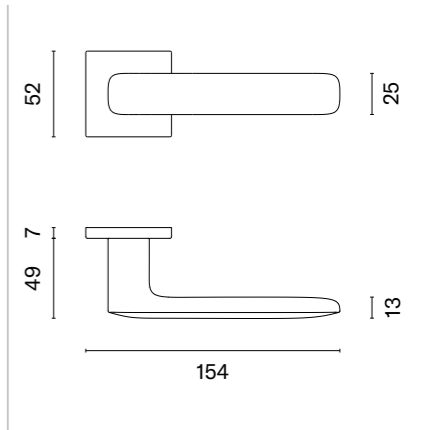

STELLA

ROZETA Q SLIM 7MM

APRILE

model	wykończenie	klamka kod: AS STELLA Q 7S para	rozeta klucz OB kod: AS Q 7S OB para	rozeta wkładka PZ kod: AS Q 7S PZ para	rozeta WC kod: AS Q 7S WC para
		cena netto zł (brutto zł)	 cena netto zł (brutto zł)	 cena netto zł (brutto zł)	 cena netto zł (brutto zł)
	LC chrom polerowany	264,73 (325,62)	54,81 (67,42)	54,81 (67,42)	90,06 (110,77)
	SC chrom satynowy				
	BK czarny matowy