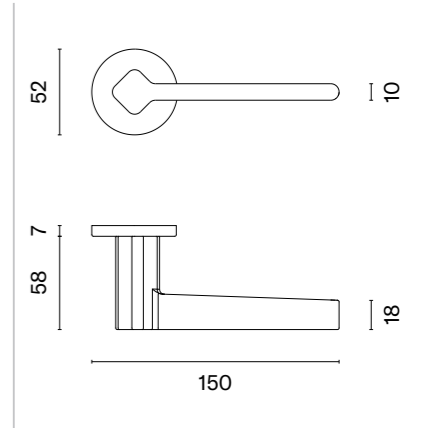

model	wykończenie	klamka kod: AS NINFEA R 7S para	rozeta klucz OB kod: AS R 7S OB para	rozeta wkładka PZ kod: AS R 7S PZ para	rozeta WC kod: AS R 7S WC para
		cena netto zł (brutto zł)	 cena netto zł (brutto zł)	 cena netto zł (brutto zł)	 cena netto zł (brutto zł)
	LC chrom polerowany	208,25 (256,15)	50,90 (62,61)	50,90 (62,61)	87,45 (107,56)
	SC chrom satynowy				

* Do wyczerpania stanów magazynowych.