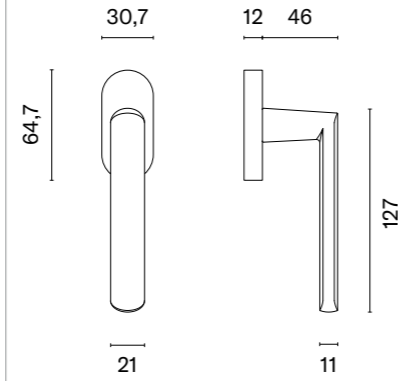

model	wykończenie	klamka kod: AT O FRAGOLA R sztuka cena netto zł (brutto zł)	model	wykończenie	klamka kod: AT O FRAGOLA R sztuka cena netto zł (brutto zł)
	CP chrom polerowany	75,77 (93,20)		BLACK czarny matowy	75,77 (93,20)
	MSC chrom satynowy				

Klamka występuje w wersji drzwiowej (str. 41)

* Przy zamówieniu prosimy podać stronność klamki: prawa (P) lub lewa (L).