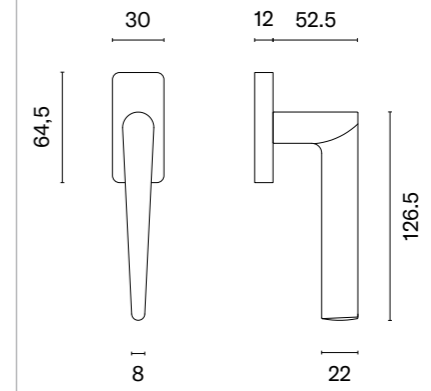

Klamka występuje w wersji drzwiowej (str. 99)

\* Przy zamówieniu prosimy podać stronność klamki: prawa (P) lub lewa (L).

\* Przy zamówieniu prosimy podać stronność klamki: prawa (P) lub lewa (L).

| model | wykończenie            | klamka<br>kod: AT O ARABIS Q<br>sztuka<br>cena netto zł<br>(brutto zł) | model | wykończenie                  | klamka<br>kod: AT O ARABIS Q<br>sztuka<br>cena netto zł<br>(brutto zł) |
|-------|------------------------|--|-------|------------------------------|--|
|       | CP<br>chrom polerowany | 83,42<br>(102,61)  |       | WHITE<br>biały matowy        | 91,76<br>(112,86)  |
|       | MSC<br>chrom satynowy  |  |       | GOLD PVD<br>złoty polerowany |  |
|       | BLACK<br>czarny matowy |  |       | GOLD SATIN<br>złoty matowy   |  |