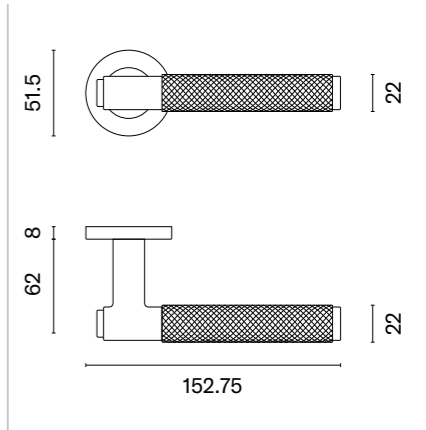

OVAL 1741

ROZETA PRO 8MM

model	wykończenie	klamka kod: SH OVAL 1741 PRO 8MM para	rozeta klucz OB kod: SH OVAL PRO 8MM 1710 OB para	rozeta wkładka PZ kod: SH OVAL PRO 8MM 1711 PZ para	rozeta WC kod: SH OVAL PRO 8MM 1712 WC para
		cena netto zł (brutto zł)	 cena netto zł (brutto zł)	 cena netto zł (brutto zł)	 cena netto zł (brutto zł)
	F5 czarny matowy	188,94 (232,4)	47,23 (58,09)	47,23 (58,09)	76,76 (94,41)