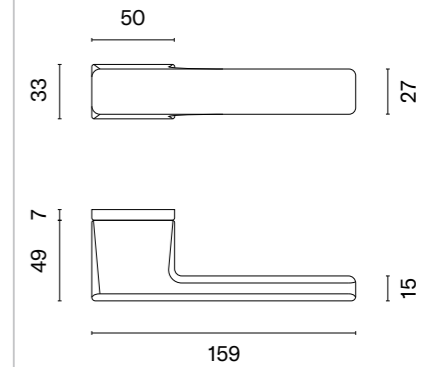

BRISA

ROZETA RTH SLIM 7MM

APRILE

model	wykończenie	klamka kod: AS BRISA RTH 7S para	rozeta klucz OB kod: AS RT 7S OB para	rozeta wkładka PZ kod: AS QRT 7S PZ para	rozeta WC kod: AS RT 7S WC para
	LC chrom polerowany				
		cena netto zł (brutto zł)	cena netto zł (brutto zł)	cena netto zł (brutto zł)	cena netto zł (brutto zł)
	SC chrom satynowy	322,15 (396,24)	60,30 (74,17)	60,30 (74,17)	99,07 (121,86)
	BK czarny matowy				
	LG PVD złoty polerowany	386,57 (475,48)	72,36 (89,00)	72,36 (89,00)	113,47 (139,57)
	KG złoty matowy