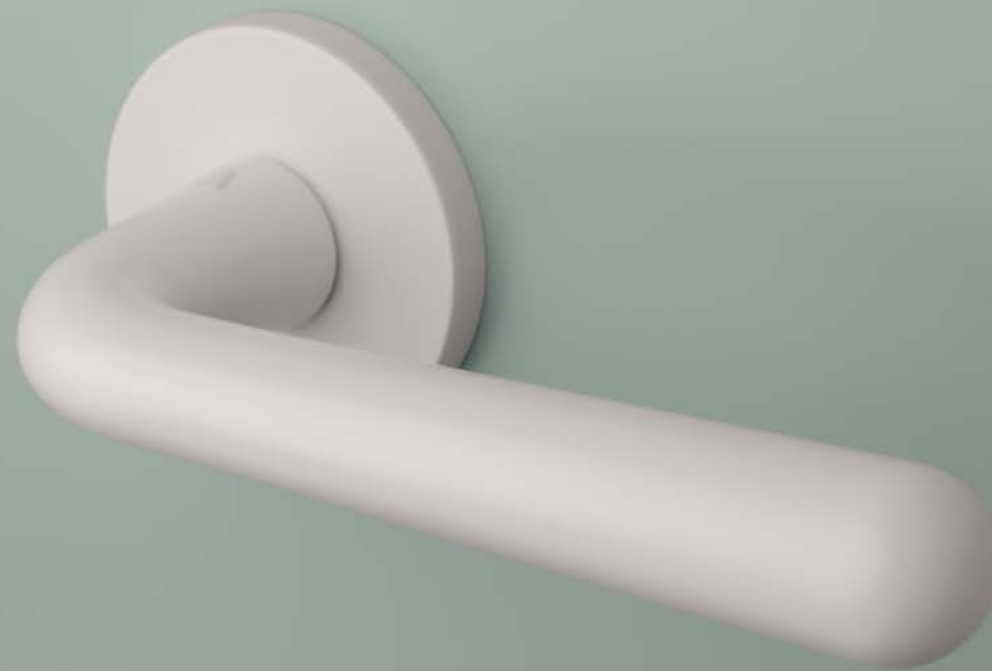

IRGA

ROZETA R SLIM 7MM

model	wykończenie	klamka kod: AT IRGA R 7S para cena netto zł (brutto zł)	rozeta klucz OB kod: AT R 7S OB para cena netto zł (brutto zł)	rozeta wkładka PZ kod: AT R 7S PZ para cena netto zł (brutto zł)	rozeta WC kod: AT R 7S WC para cena netto zł (brutto zł)
	CP chrom polerowany	137,76 (169,44)	50,25 (61,81)	50,25 (61,81)	86,33 (106,19)
	MSC chrom satynowy				
	BLACK czarny matowy				
	WHITE biały matowy	151,54 (186,39)	55,28 (67,99)	55,28 (67,99)	94,95 (116,79)
	GOLD PVD złoty polerowany	165,31 (203,33)	60,30 (74,17)	60,30 (74,17)	99,28 (122,11)
	GOLD SATIN złoty matowy				

Klamka występuje w wersji okiennej (str. 259)