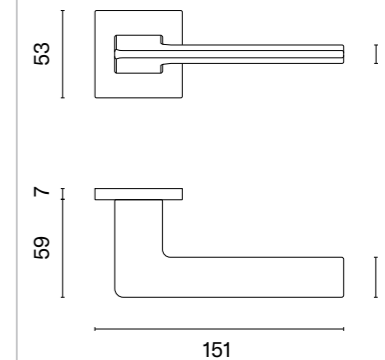

OMA

ROZETA Q SLIM 7MM

STILE

model	wykończenie	klamka kod: ST OMA Q 7S PSC para	rozeta klucz OB kod: ST Q 7S OB para	rozeta wkładka PZ kod: ST Q 7S PZ para	rozeta WC kod: ST Q 7S WC para
	CP chrom polerowany				
		cena netto zł (brutto zł)	cena netto zł (brutto zł)	cena netto zł (brutto zł)	cena netto zł (brutto zł)
	PSC chrom satynowy				
	BLACK czarny matowy	94,80 (116,60)	54,12 (66,57)	54,12 (66,57)	88,90 (109,35)
	SNM nikiel				
	MSB tytan				

Klamka występuje w wersji okiennej (str. 283)

* Klamka dostępna od czerwca 2023