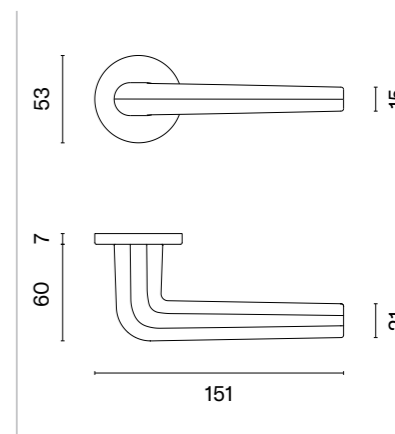

FUNKIA R

ROZETA R SLIM 7MM

model	wykończenie	klamka kod: AT FUNKIA R 7S para cena netto zł (brutto zł)	rozeta klucz OB kod: AT R 7S OB para cena netto zł (brutto zł)	rozeta wkładka PZ kod: AT R 7S PZ para cena netto zł (brutto zł)	rozeta WC kod: AT R 7S WC para cena netto zł (brutto zł)
	CP chrom polerowany	175,14 (215,42)	50,25 (61,81)	50,25 (61,81)	86,33 (106,19)
	MSC chrom satynowy				
	BLACK czarny matowy				
	GOLD PVD złoty polerowany	192,65 (236,96)	55,28 (67,99)	55,28 (67,99)	94,95 (116,79)

Klamka występuje w wersji okiennej (str. 257)