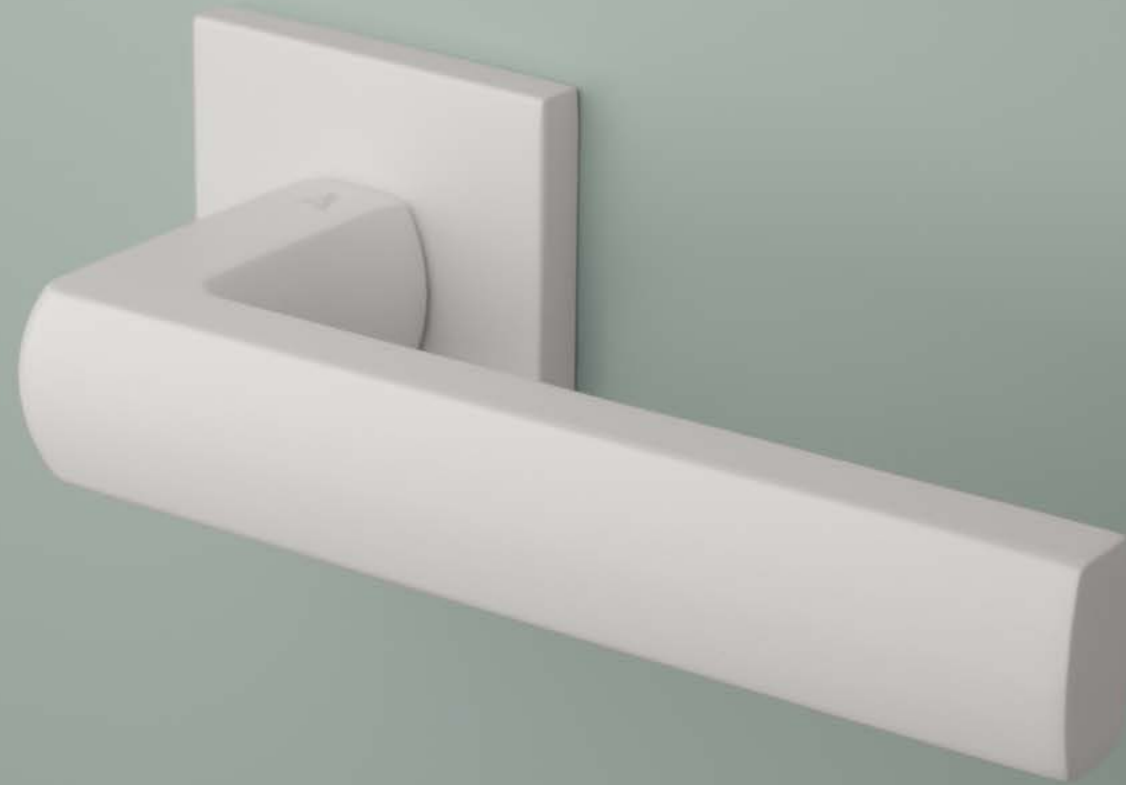

HOSTA

ROZETA Q SLIM 7MM

model	wykończenie	klamka kod: AT HOSTA Q 7S para cena netto zł (brutto zł)	rozeta klucz OB kod: AT Q 7S OB para cena netto zł (brutto zł)	rozeta wkładka PZ kod: AT Q 7S PZ para cena netto zł (brutto zł)	rozeta WC kod: AT Q 7S WC para cena netto zł (brutto zł)
	CP chrom polerowany				
	MSC chrom satynowy	166,75 (205,10)	54,12 (66,57)	54,12 (66,57)	88,90 (109,35)
	BLACK czarny matowy				
	WHITE biały matowy	183,41 (225,59)	59,53 (73,22)	59,53 (73,22)	97,80 (120,29)
	GOLD PVD złoty polerowany				

Klamka występuje w wersji okiennej (str. 270)