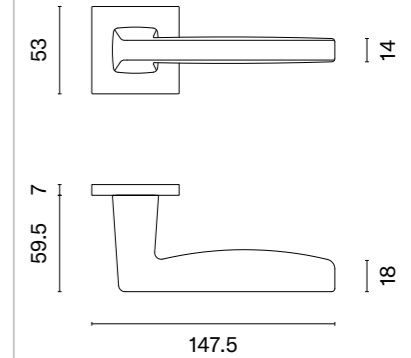

ERBA

ROZETA Q SLIM 7MM

model	wykończenie	klamka kod: AT ERBA Q 7S para	rozeta klucz OB kod: AT Q 7S OB para	rozeta wkładka PZ kod: AT Q 7S PZ para	rozeta WC kod: AT Q 7S WC para
		cena netto zł (brutto zł)	 cena netto zł (brutto zł)	 cena netto zł (brutto zł)	 cena netto zł (brutto zł)
	CP chrom polerowany				
	MSC chrom satynowy	176,06 (216,55)	54,12 (66,57)	54,12 (66,57)	88,90 (109,35)
	BLACK czarny matowy				
	GOLD PVD złoty polerowany	193,67 (238,21)	59,53 (73,22)	59,53 (73,22)	97,80 (120,29)

Klamka występuje w wersji okiennej (str. 268)