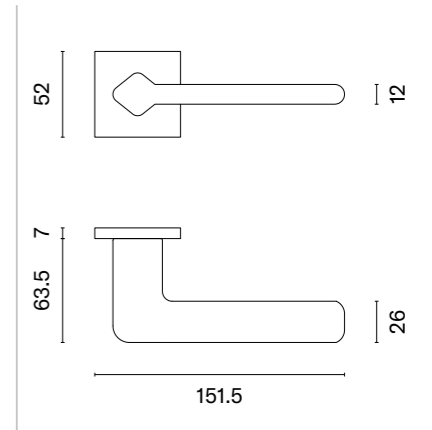

LILA

ROZETA Q SLIM 7MM

APRILE

model	wykończenie	klamka kod: AS LILA Q 7S para cena netto zł (brutto zł)	rozeta klucz OB kod: AS Q 7S OB para cena netto zł (brutto zł)	rozeta wkładka PZ kod: AS Q 7S PZ para cena netto zł (brutto zł)	rozeta WC kod: AS Q 7S WC para cena netto zł (brutto zł)
	LC chrom polerowany	218,43 (268,67)	54,81 (67,42)	54,81 (67,42)	90,06 (110,77)
	SC chrom satynowy				
	BK czarny matowy				
	LG złoty polerowany	262,11 (322,40)	65,78 (80,91)	65,78 (80,91)	103,15 (126,87)
	KG złoty matowy