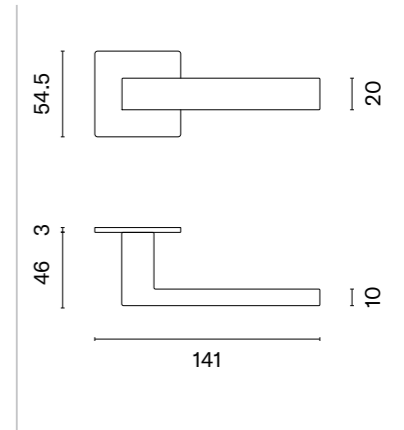

KVADRAT 1760

ROZETA ULTRA SLIM 3MM

model	wykończenie	klamka kod: SH KVADRAT 1760 3MM para	rozeta klucz OB kod: SH KVADRAT 3MM 1710 OB para	rozeta wkładka PZ kod: SH KVADRAT 3MM 1711 PZ para	rozeta WC kod: SH KVADRAT 3MM 1712 WC para
		cena netto zł (brutto zł)	 cena netto zł (brutto zł)	 cena netto zł (brutto zł)	 cena netto zł (brutto zł)
	16 stal nierdzewna	119,57 (147,07)	38,36 (47,18)	38,36 (47,18)	67,90 (83,52)
	F5 czarny matowy	144,66 (177,93)	42,81 (52,66)	42,81 (52,66)	72,31 (88,94)
	WH biały matowy	149,07 (183,36)	48,70 (59,90)	48,70 (59,90)	78,24 (96,24)
	PVD GOLD złoty polerowany	139,22 (171,24)	53,15 (65,37)	53,15 (65,37)	82,65 (101,66)

* Gałka jednostronna stała przeznaczona do montażu z klamką.