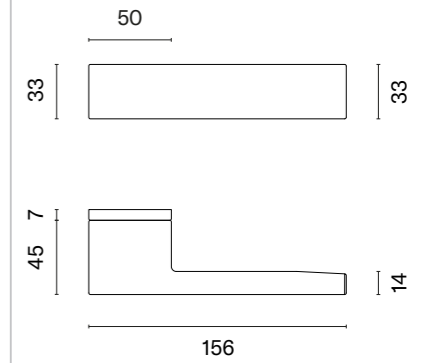

CARLINA

ROZETA RTH SLIM 7MM

model	wykończenie	klamka kod: AS CARLINA RTH 7S para	rozeta klucz OB kod: AS RT 7S OB para	rozeta wkładka PZ kod: AS QRT 7S PZ para	rozeta WC kod: AS RT 7S WC para
	LC chrom polerowany		 cena netto zł (brutto zł)	 cena netto zł (brutto zł)	 cena netto zł (brutto zł)
	SC chrom satynowy	318,44 (391,68)	60,30 (74,17)	60,30 (74,17)	99,07 (121,86)
	BK czarny matowy