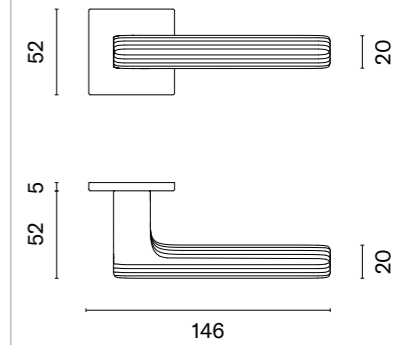

LARICE

ROZETA Q SUPER SLIM 5MM

model	wykończenie	klamka kod: AS LARICE Q 5S para cena netto zł (brutto zł)	rozeta klucz OB kod: AS Q 5S OB para cena netto zł (brutto zł)	rozeta wkładka PZ kod: AS Q 5S PZ para cena netto zł (brutto zł)	rozeta WC kod: AS Q 5S WC para cena netto zł (brutto zł)
	LC chrom polerowany	294,33 (362,03)	68,17 (83,85)	68,17 (83,85)	100,33 (123,41)
	LG złoty polerowany	353,19 (434,42)	81,81 (100,63)	81,81 (100,63)	114,92 (141,35)