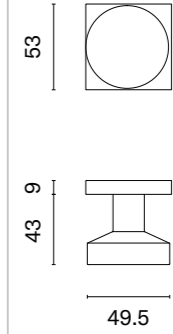

KVADRAT 1705

model	wykończenie	galka kod: SM KVADRAT 1705 sztuka	rozeta klucz OB kod: SM KVADRAT 1710 OB para	rozeta wkładka PZ kod: SM KVADRAT 1711 PZ para	rozeta WC kod: SM KVADRAT 1712 WC / SM OVAL 1713 WC para
	16 stal nierdzewna	53,04 (65,24)	23,60 (29,03)	23,60 (29,03)	59,80 (73,55)
	F5 czarny matowy	70,09 (86,21)	32,61 (40,11)	32,61 (40,11)	81,24 (99,93)

* Galka jednostronna stała przeznaczona do montażu z klamką.