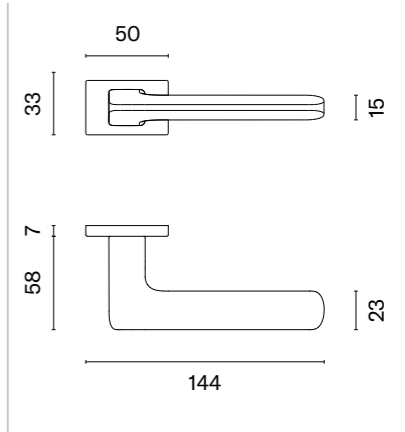

YUKA RT

ROZETA RT SLIM 7MM

model	wykończenie	klamka kod: AS YUKA RT 7S para	rozeta klucz OB kod: AS RT 7S OB para	rozeta wkładka PZ kod: AS QRT 7S PZ para	rozeta WC kod: AS RT 7S WC para
		cena netto zł (brutto zł)	cena netto zł (brutto zł)	cena netto zł (brutto zł)	cena netto zł (brutto zł)
	LC chrom polerowany	238,17 (292,95)	60,30 (74,17)	60,30 (74,17)	99,07 (121,86)
	SC chrom satynowy				
	BK czarny matowy