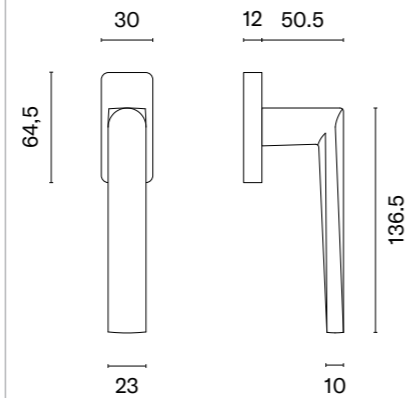

Klamka występuje w wersji drzwiowej (str. 201)

\* Przy zamówieniu prosimy podać stronność klamki: prawa (P) lub lewa (L).

\* Przy zamówieniu prosimy podać stronność klamki: prawa (P) lub lewa (L).

| model | wykończenie            | klamka<br>kod: ST O ADANA Q<br>sztuka<br>cena netto zł<br>(brutto zł) | model | wykończenie   | klamka<br>kod: ST O ADANA Q<br>sztuka<br>cena netto zł<br>(brutto zł) |
|-------|------------------------|---|-------|---------------|---|
|       | CP<br>chrom polerowany | 52,14<br>(64,13)  |       | MSN<br>nikiel | 52,14<br>(64,13)  |
|       | PSC<br>chrom satynowy  |   |       | MSB<br>tytan  |   |
|       | BLACK<br>czarny matowy |   |       |               |   |