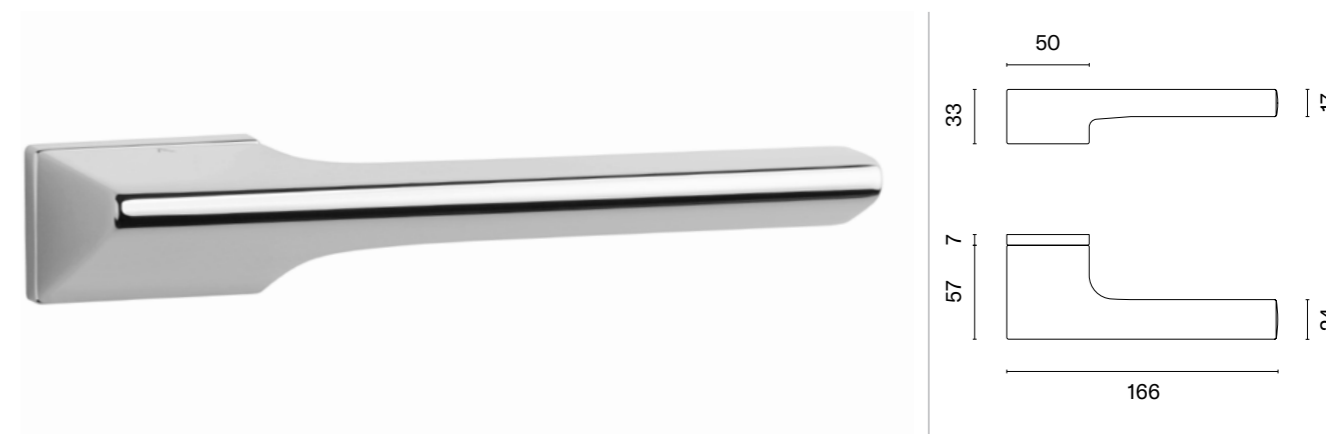

LUPINA

ROZETA RTH SLIM 7MM

model	wykończenie	klamka kod: AS LUPINA RTH 7S para	rozeta klucz OB kod: AS RT 7S OB para	rozeta wkładka PZ kod: AS QRT 7S PZ para	rozeta WC kod: AS RT 7S WC para
	LC chrom polerowany		 cena netto zł (brutto zł)	 cena netto zł (brutto zł)	 cena netto zł (brutto zł)
	SC chrom satynowy	356,97 (439,07)	60,30 (74,17)	60,30 (74,17)	99,07 (121,86)
	BK czarny matowy