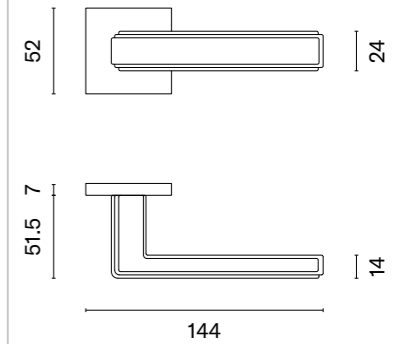

RAFLESIA

ROZETA Q SLIM 7MM

model	wykończenie	klamka kod: AS RAFLESIA Q 7S para cena netto zł (brutto zł)	rozeta klucz OB kod: AS Q 7S OB para cena netto zł (brutto zł)	rozeta wkładka PZ kod: AS Q 7S PZ para cena netto zł (brutto zł)	rozeta WC kod: AS Q 7S WC para cena netto zł (brutto zł)
	LC chrom polerowany	241,22 (296,70)	54,81 (67,42)	54,81 (67,42)	90,06 (110,77)
	SC chrom satynowy				
	BK czarny matowy				
	LG złoty polerowany	289,47 (356,05)	65,78 (80,91)	65,78 (80,91)	103,15 (126,87)
	KG złoty matowy				
	PN PVD miedziany