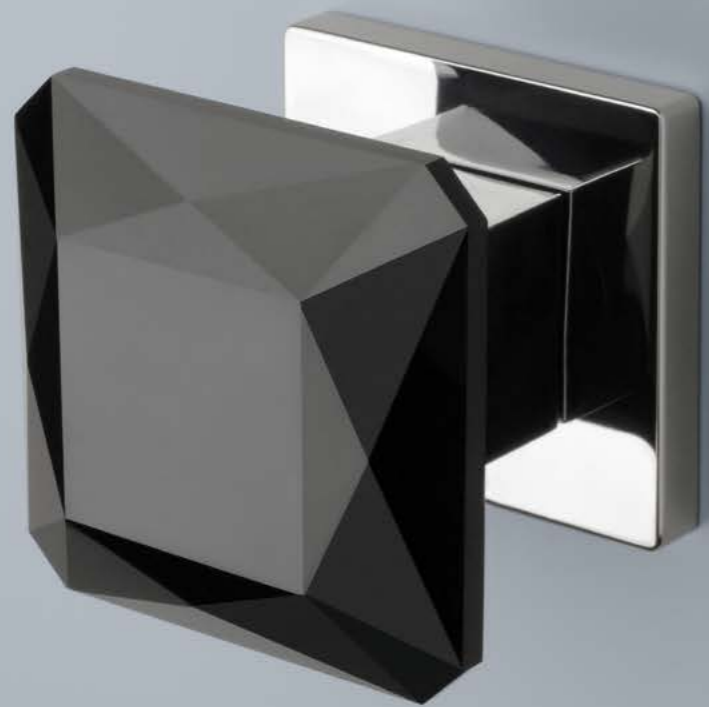

QUINCE

ROZETA Q SLIM 7MM

model	wykończenie	galka kod: AS QUINCE Q 7S sztuka / para	rozeta klucz OB kod: AS Q 7S OB para	rozeta wkładka PZ kod: AS Q 7S PZ para	rozeta WC kod: AS Q 7S WC para
		cena netto zł (brutto zł)	 cena netto zł (brutto zł)	 cena netto zł (brutto zł)	 cena netto zł (brutto zł)
	LC/BK chrom polerowany/ czarny kryształ	275,82 / 551,64 (339,26 / 678,52)	54,81 (67,42)	54,81 (67,42)	90,06 (110,77)

Do kompletu dostępny jest uchwyt meblowy (str. 299)

* Przy zamówieniu prosimy o podanie wersji galki: jednostronna stała, jednostronna ruchoma, dwustronna stała, dwustronna stało-ruchoma, dwustronna ruchoma.