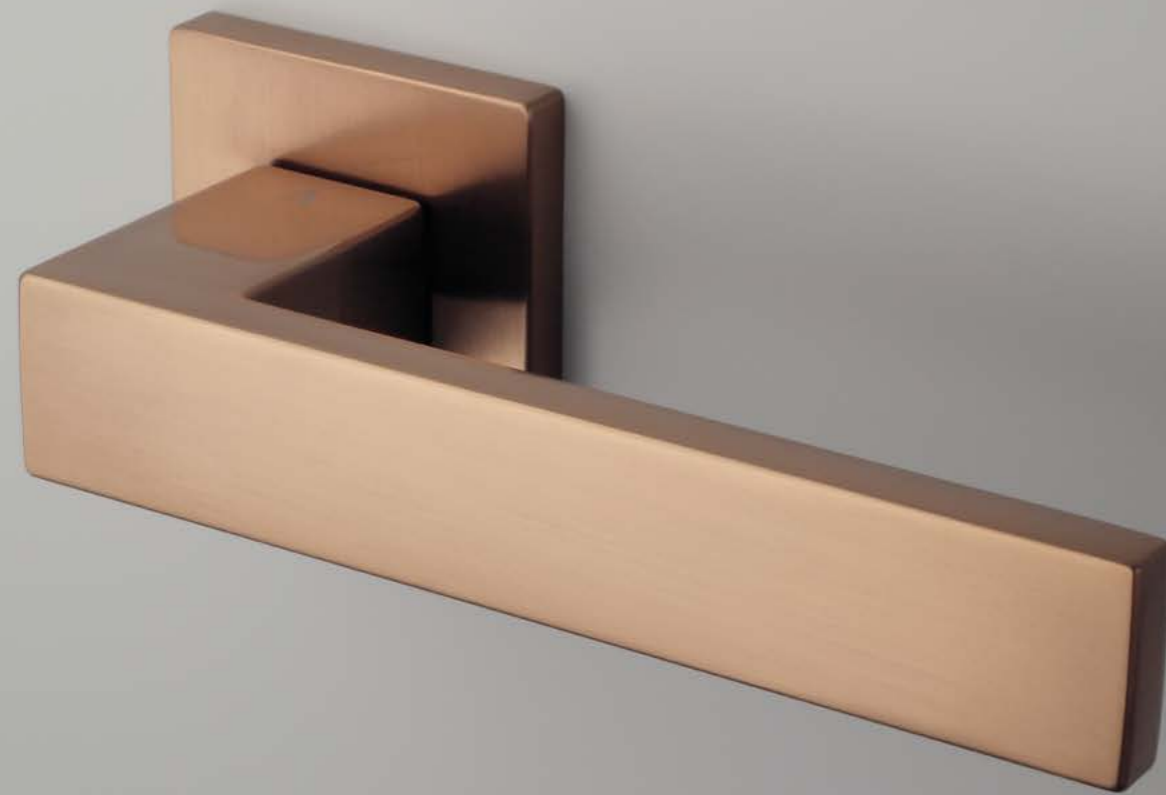

PINA Q

ROZETA Q SLIM 7MM

model	wykończenie	klamka kod: AS PINA Q 7S para cena netto zł (brutto zł)	rozeta klucz OB kod: AS Q 7S OB para cena netto zł (brutto zł)	rozeta wkładka PZ kod: AS Q 7S PZ para cena netto zł (brutto zł)	rozeta WC kod: AS Q 7S WC para cena netto zł (brutto zł)
	LC chrom polerowany	210,46 (258,87)	54,81 (67,42)	54,81 (67,42)	90,06 (110,77)
	SC chrom satynowy				
	BK czarny matowy				
	WH biały matowy	252,55 (310,64)	65,78 (80,91)	65,78 (80,91)	103,15 (126,87)
	LG złoty polerowany				
	KG złoty matowy				
	PN PVD miedziany