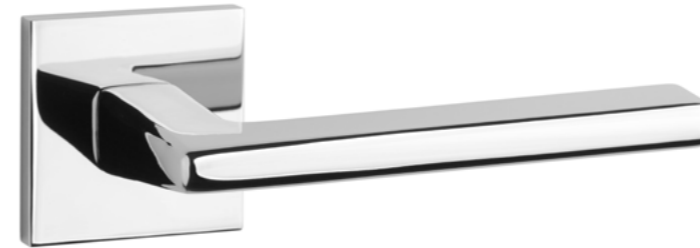

ARTA

ROZETA Q SLIM 7MM

STILE

model	wykończenie	klamka kod: ST ARTA Q 7S para	rozeta klucz OB kod: ST Q 7S OB para	rozeta wkładka PZ kod: ST Q 7S PZ para	rozeta WC kod: ST Q 7S WC para
	CP chrom polerowany	94,80 (116,60)	54,12 (66,57)	54,12 (66,57)	88,90 (109,35)
	PSC chrom satynowy				
	BLACK czarny matowy				
	MSN nikiel				
	MSB tytan				
		cena netto zł (brutto zł)	cena netto zł (brutto zł)	cena netto zł (brutto zł)	cena netto zł (brutto zł)

Klamka występuje w wersji okiennej (str. 277)