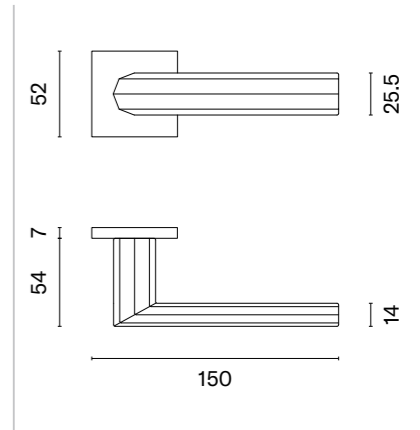

FRESIA

ROZETA Q SLIM 7MM

APRILE

model	wykończenie	klamka kod: AS FRESIA Q 7S para	rozeta klucz OB kod: AS Q 7S OB para	rozeta wkładka PZ kod: AS Q 7S PZ para	rozeta WC kod: AS Q 7S WC para
		cena netto zł (brutto zł)	 cena netto zł (brutto zł)	 cena netto zł (brutto zł)	 cena netto zł (brutto zł)
	LC chrom polerowany				
	SC chrom satynowy	217,69 (267,76)	54,81 (67,42)	54,81 (67,42)	90,06 (110,77)
	BK czarny matowy