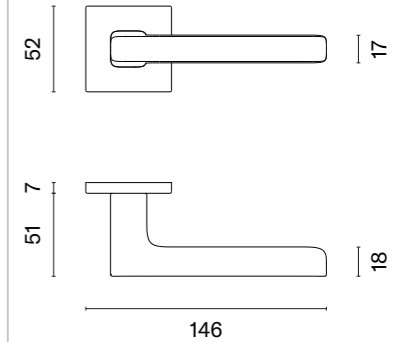

model	wykończenie	klamka kod: AS PEA Q 7S para cena netto zł (brutto zł)	rozeta klucz OB kod: AS Q 7S OB para cena netto zł (brutto zł)	rozeta wkładka PZ kod: AS Q 7S PZ para cena netto zł (brutto zł)	rozeta WC kod: AS Q 7S WC para cena netto zł (brutto zł)
	LC chrom polerowany	218,96 (269,32)	54,81 (67,42)	54,81 (67,42)	90,06 (110,77)
	SC chrom satynowy				
	BK czarny matowy