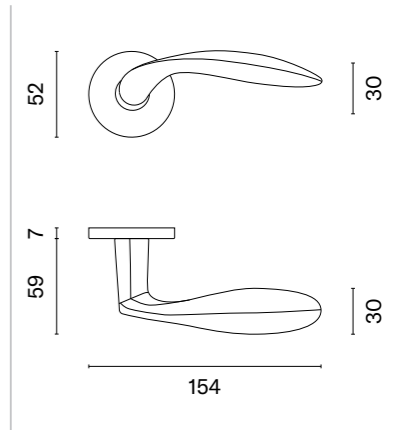

GERBERA

ROZETA R SLIM 7MM

APRILE

model	wykończenie	klamka kod: AS GERBERA R 7S para	rozeta klucz OB kod: AS R 7S OB para	rozeta wkładka PZ kod: AS R 7S PZ para	rozeta WC kod: AS R 7S WC para
		cena netto zł (brutto zł)	 cena netto zł (brutto zł)	 cena netto zł (brutto zł)	 cena netto zł (brutto zł)
	LG PVD złoty polerowany	258,34 (317,76)	61,08 (75,13)	61,08 (75,13)	100,16 (123,20)
	KG złoty matowy