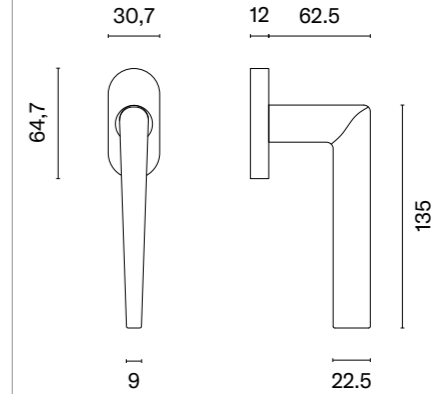

model	wykończenie	klamka kod: ST O AVA R sztuka cena netto zł (brutto zł)	model	wykończenie	klamka kod: ST O AVA R sztuka cena netto zł (brutto zł)
	CP chrom polerowany	52,14 (64,13)		MSN nikiel	52,14 (64,13)
	PSC chrom satynowy			MSB tytan	
	BLACK czarny matowy				

Klamka występuje w wersji drzwiowej (str. 200)

model	wykończenie	klamka kod: ST O SALTA R sztuka cena netto zł (brutto zł)	model	wykończenie	klamka kod: ST O SALTA R sztuka cena netto zł (brutto zł)
	CP chrom polerowany	52,14 (64,13)		MSN nikiel	52,14 (64,13)
	PSC chrom satynowy			MSB tytan	
	BLACK czarny matowy				

Klamka występuje w wersji drzwiowej (str. 201)

* Przy zamówieniu prosimy podać stronność klamki: prawa (P) lub lewa (L).

* Przy zamówieniu prosimy podać stronność klamki: prawa (P) lub lewa (L).