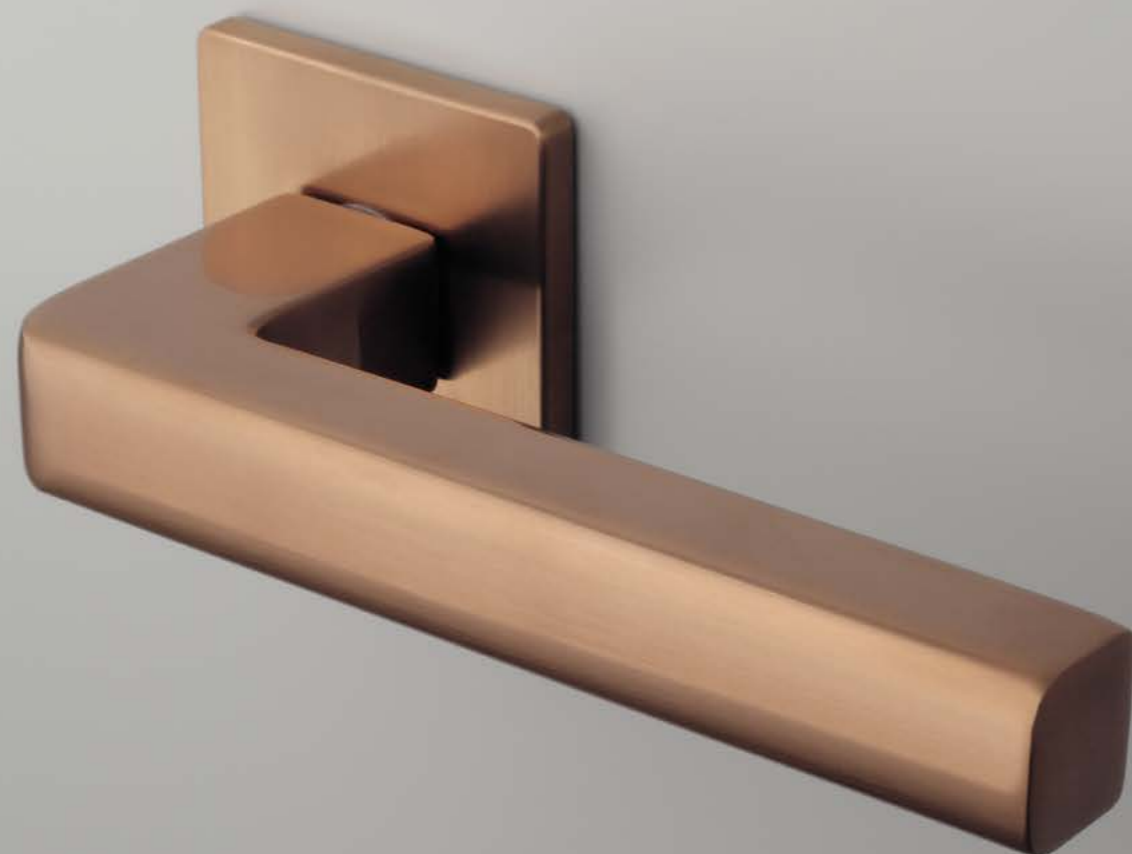

model	wykończenie	klamka kod: AS SALICE Q 5S para cena netto zł (brutto zł)	rozeta klucz OB kod: AS Q 5S OB para cena netto zł (brutto zł)	rozeta wkładka PZ kod: AS Q 5S PZ para cena netto zł (brutto zł)	rozeta WC kod: AS Q 5S WC para cena netto zł (brutto zł)
	LC chrom polerowany	278,25 (342,25)	68,17 (83,85)	68,17 (83,85)	100,33 (123,41)
	SC chrom satynowy				
	BK czarny matowy				
	LG złoty polerowany	333,89 (410,68)	81,81 (100,63)	81,81 (100,63)	114,92 (141,35)
	KG złoty matowy				
	PN PVD miedziany