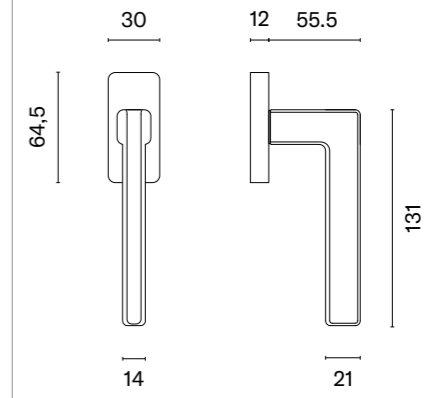

Klamka występuje w wersji drzwiowej (str. 201)

\* Przy zamówieniu prosimy podać stronność klamki: prawa (P) lub lewa (L).

\* Przy zamówieniu prosimy podać stronność klamki: prawa (P) lub lewa (L).

| model | wykończenie            | klamka<br>kod: ST O ADANA Q<br>sztuka<br>cena netto zł<br>(brutto zł) | model | wykończenie   | klamka<br>kod: ST O ADANA Q<br>sztuka<br>cena netto zł<br>(brutto zł) |
|-------|------------------------|---|-------|---------------|---|
|       | CP<br>chrom polerowany | 52,14<br>(64,13)  |       | MSN<br>nikiel | 52,14<br>(64,13)  |
|       | PSC<br>chrom satynowy  |   |       | MSB<br>tytan  |   |
|       | BLACK<br>czarny matowy |   |       |               |   |