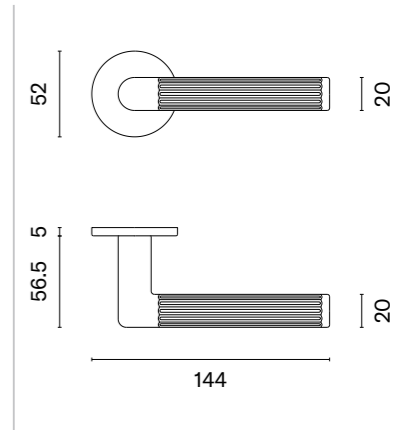

LOBELIA

ROZETA R SUPER SLIM 5 MM

APRILE

model	wykończenie	klamka kod: AS LOBELIA R 5S para	rozeta klucz OB kod: AS R 5S OB para	rozeta wkładka PZ kod: AS R 5S PZ para	rozeta WC kod: AS R 5S WC para
		cena netto zł (brutto zł)	 cena netto zł (brutto zł)	 cena netto zł (brutto zł)	 cena netto zł (brutto zł)
	LC chrom polerowany	290,31 (357,08)	59,90 (73,68)	59,90 (73,68)	91,85 (112,98)
	LG złoty polerowany	348,37 (428,50)	71,89 (88,42)	71,89 (88,42)	105,21 (129,41)