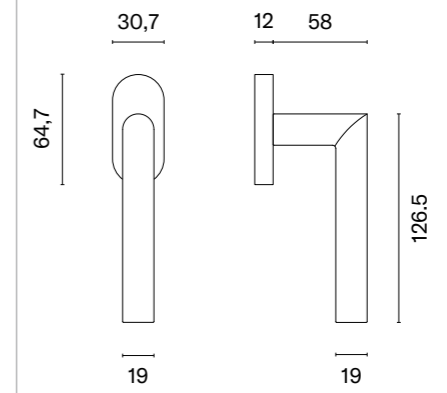

model	wykończenie	klamka kod: AT O ARABIS R sztuka cena netto zł (brutto zł)	model	wykończenie	klamka kod: AT O ARABIS R sztuka cena netto zł (brutto zł)
	CP chrom polerowany	75,77 (93,2)		WHITE biały matowy	83,35 (102,52)
	MSC chrom satynowy			GOLD PVD złoty polerowany	
	BLACK czarny matowy			GOLD SATIN złoty matowy	90,92 (111,83)

Klamka występuje w wersji drzwiowej (str. 27)

* Przy zamówieniu prosimy podać stronność klamki: prawa (P) lub lewa (L).