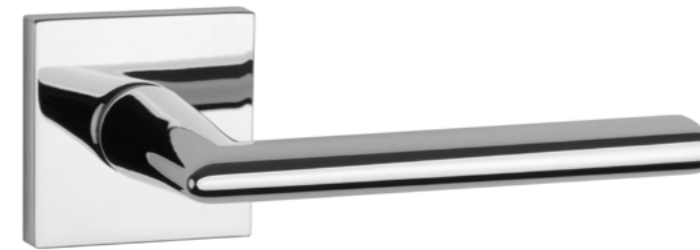

PRIMULA

ROZETA Q SLIM 7MM

model	wykończenie	klamka kod: AT PRIMULA Q 7S para	rozeta klucz OB kod: AT Q 7S OB para	rozeta wkładka PZ kod: AT Q 7S PZ para	rozeta WC kod: AT Q 7S WC para
		cena netto zł (brutto zł)	 cena netto zł (brutto zł)	 cena netto zł (brutto zł)	 cena netto zł (brutto zł)
	CP chrom polerowany				
	MSC chrom satynowy	151,68 (186,57)	54,12 (66,57)	54,12 (66,57)	88,90 (109,35)
	BLACK czarny matowy				

Klamka występuje w wersji okiennej (str. 271)