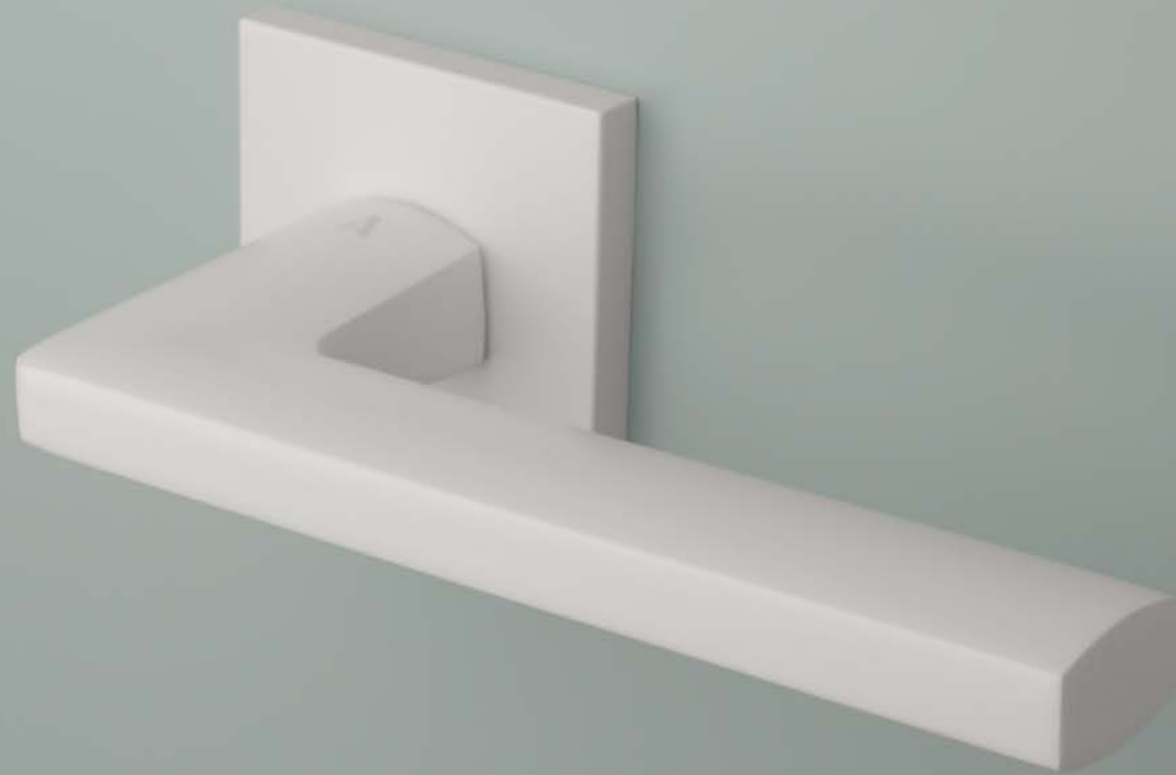

PYROLA

ROZETA Q SLIM 7MM

model	wykończenie	klamka kod: AT PYROLA Q 7S para cena netto zł (brutto zł)	rozeta klucz OB kod: AT Q 7S OB para cena netto zł (brutto zł)	rozeta wkładka PZ kod: AT Q 7S PZ para cena netto zł (brutto zł)	rozeta WC kod: AT Q 7S WC para cena netto zł (brutto zł)
	CP chrom polerowany				
	MSC chrom satynowy	166,75 (205,10)	54,12 (66,57)	54,12 (66,57)	88,90 (109,35)
	BLACK czarny matowy				
	WHITE biały matowy	183,41 (225,59)	59,53 (73,22)	59,53 (73,22)	97,80 (120,29)
	GOLD PVD złoty polerowany				

Klamka występuje w wersji okiennej (str. 272)