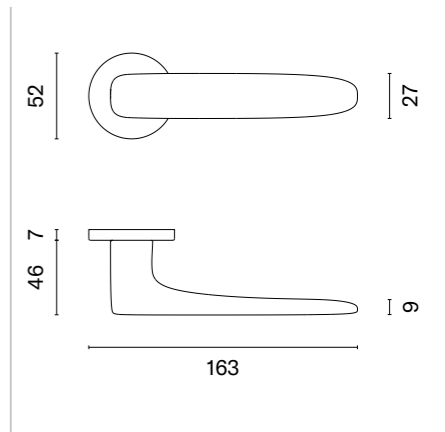

ROSA

ROZETA R SLIM 7MM

model	wykończenie	klamka kod: AS ROSA R 7S para	rozeta klucz OB kod: AS R 7S OB para	rozeta wkładka PZ kod: AS R 7S PZ para	rozeta WC kod: AS R 7S WC para
		cena netto zł (brutto zł)	 cena netto zł (brutto zł)	 cena netto zł (brutto zł)	 cena netto zł (brutto zł)
	LC chrom polerowany	203,40 (250,18)	50,90 (62,61)	50,90 (62,61)	87,45 (107,56)
	SC chrom satynowy				
	BK czarny matowy				

* Do wyczerpania stanów magazynowych.