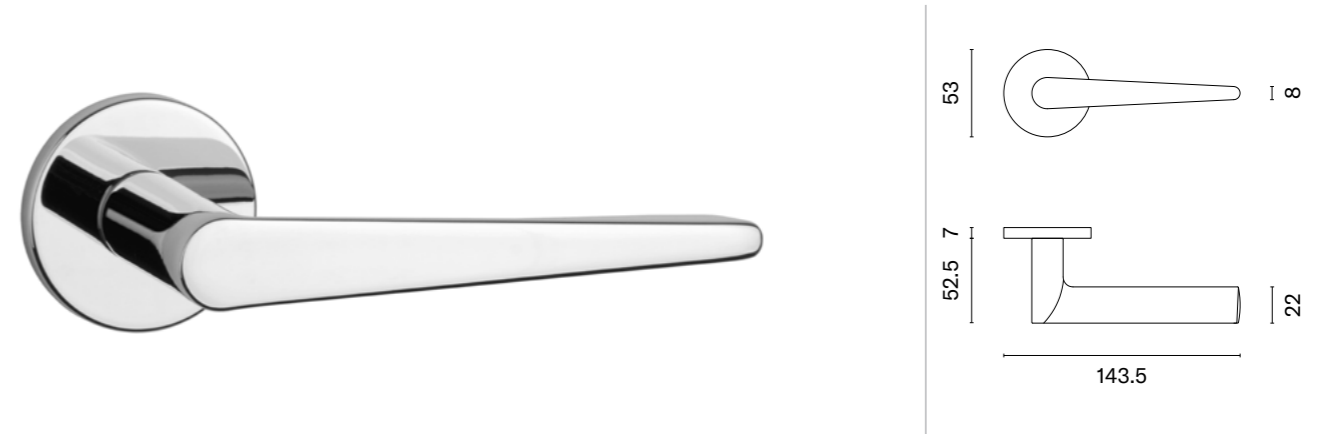

ARNICA R

ROZETA R SLIM 7MM

model	wykończenie	klamka kod: AT ARNICA R 7S para	rozeta klucz OB kod: AT R 7S OB para	rozeta wkładka PZ kod: AT R 7S PZ para	rozeta WC kod: AT R 7S WC para
		cena netto zł (brutto zł)	 cena netto zł (brutto zł)	 cena netto zł (brutto zł)	 cena netto zł (brutto zł)
	CP chrom polerowany				
	MSC chrom satynowy	137,76 (169,44)	50,25 (61,81)	50,25 (61,81)	86,33 (106,19)
	BLACK czarny matowy				

Klamka występuje w wersji okiennej (str. 254)