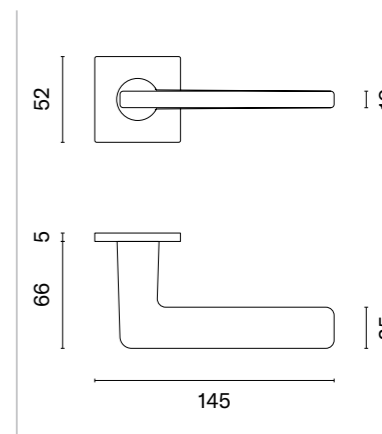

model	wykończenie	klamka kod: AS SETIA Q 5S para cena netto zł (brutto zł)	rozeta klucz OB kod: AS Q 5S OB para cena netto zł (brutto zł)	rozeta wkładka PZ kod: AS Q 5S PZ para cena netto zł (brutto zł)	rozeta WC kod: AS Q 5S WC para cena netto zł (brutto zł)
	LC chrom polerowany	277,89 (341,80)	68,17 (83,85)	68,17 (83,85)	100,33 (123,41)
	SC chrom satynowy				
	BK czarny matowy				
	LG złoty polerowany	333,48 (410,18)	81,81 (100,63)	81,81 (100,63)	114,92 (141,35)
	KG złoty matowy				
	PN PVD miedziany