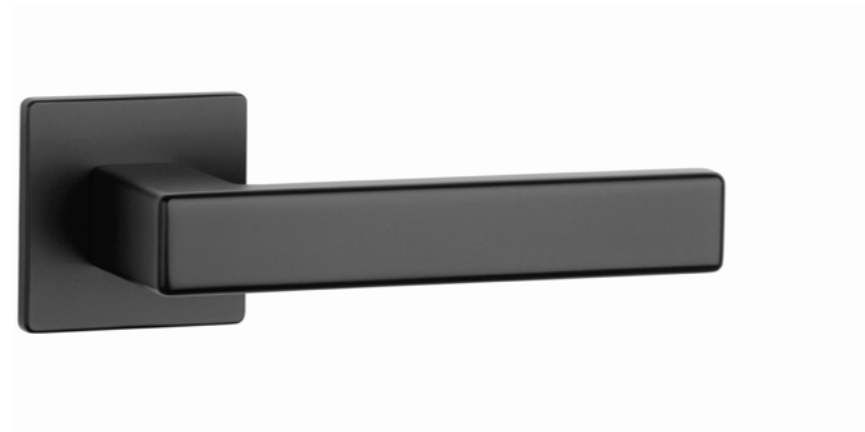

TILIA
ROZETA Q SUPER SLIM 5MM

model	wykończenie	klamka kod: AS TILIA Q 5S para	rozeta klucz OB kod: AS Q 5S OB para	rozeta wkładka PZ kod: AS Q 5S PZ para	rozeta WC kod: AS Q 5S WC para
		cena netto zł (brutto zł)	cena netto zł (brutto zł)	cena netto zł (brutto zł)	cena netto zł (brutto zł)
	BK czarny matowy	252,98 (311,17)	68,17 (83,85)	68,17 (83,85)	100,33 (123,41)
	US PVD antracyt polerowany	303,58 (373,40)	81,81 (100,63)	81,81 (100,63)	114,92 (141,35)
	US-A PVD antracyt matowy