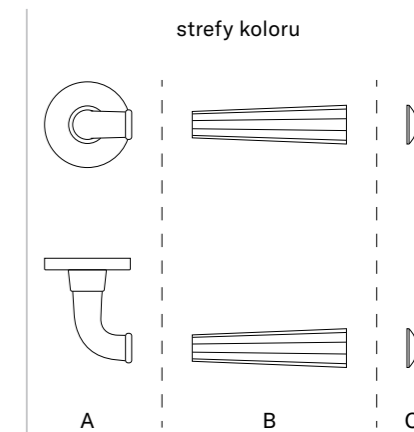

MARIGOLD MULTICOLOR R
ROZETA SLIM 7MM

model	wykończenie	klamka kod: ASM MARIGOLD R 7S MULTICOLOR para cena netto zł (brutto zł)	rozety dolne
	Personalizacja koloru klamki – wybór 3 elementów z 6 kolorów		
		389,86 (479,53)	Cennik rozet dolnych: strona 67

* Klamka na specjalne zamówienie. Nie podlega zwrotowi ani wymianie.