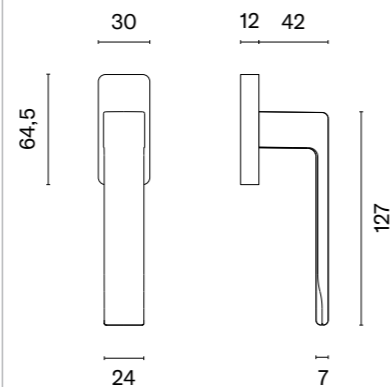

model	wykończenie	klamka kod: ST O HIRA Q sztuka cena netto zł (brutto zł)	model	wykończenie	klamka kod: ST O HIRA Q sztuka cena netto zł (brutto zł)
	CP chrom polerowany	52,14 (64,13)		MSN nikiel	52,14 (64,13)
	PSC chrom satynowy			MSB tytan	
	BLACK czarny matowy				

Klamka występuje w wersji drzwiowej (str. 206)

* Przy zamówieniu prosimy podać stronność klamki: prawa (P) lub lewa (L).