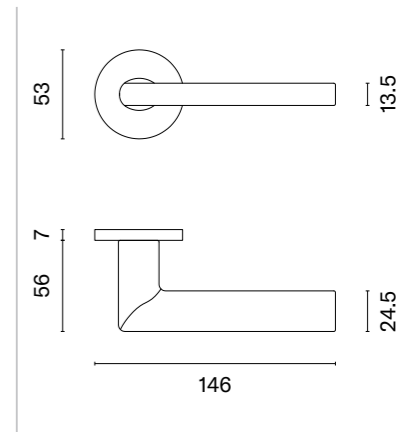

KALMIA

ROZETA R SLIM 7MM

APRILE

model	wykończenie	klamka kod: AT KALMIA R 7S para cena netto zł (brutto zł)	rozeta klucz OB kod: AT R 7S OB para cena netto zł (brutto zł)	rozeta wkładka PZ kod: AT R 7S PZ para cena netto zł (brutto zł)	rozeta WC kod: AT R 7S WC para cena netto zł (brutto zł)
	CP chrom polerowany	153,48 (188,78)	50,25 (61,81)	50,25 (61,81)	86,33 (106,19)
	MSC chrom satynowy				
	BLACK czarny matowy				
	WHITE biały matowy	168,84 (207,67)	55,28 (67,99)	55,28 (67,99)	94,95 (116,79)
	GOLD PVD złoty polerowany				

Klamka występuje w wersji okiennej (str. 260)