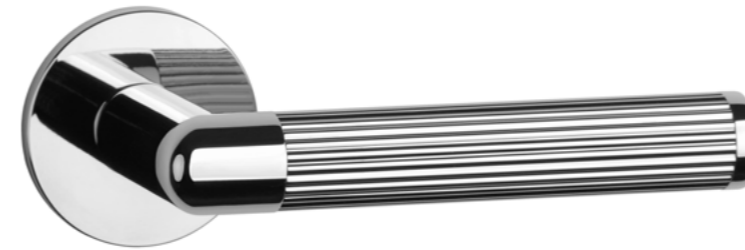

LOBELIA

ROZETA R SUPER SLIM 5 MM

APRILE

model	wykończenie	klamka kod: AS LOBELIA R 5S para	rozeta klucz OB kod: AS R 5S OB para	rozeta wkładka PZ kod: AS R 5S PZ para	rozeta WC kod: AS R 5S WC para
		cena netto zł (brutto zł)	 cena netto zł (brutto zł)	 cena netto zł (brutto zł)	 cena netto zł (brutto zł)
	LC chrom polerowany	290,31 (357,08)	59,90 (73,68)	59,90 (73,68)	91,85 (112,98)
	LG złoty polerowany	348,37 (428,50)	71,89 (88,42)	71,89 (88,42)	105,21 (129,41)