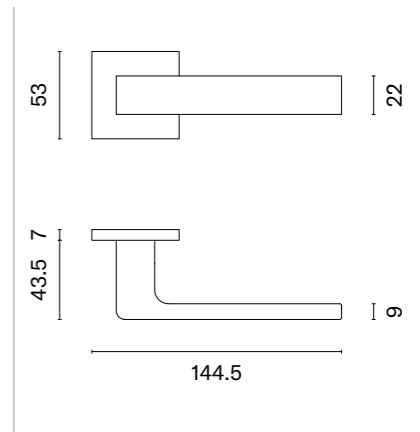

SULLA

ROZETA Q SLIM 7MM

model	wykończenie	klamka kod: AT SULLA Q 7S para cena netto zł (brutto zł)	rozeta klucz OB kod: AT Q 7S OB para cena netto zł (brutto zł)	rozeta wkładka PZ kod: AT Q 7S PZ para cena netto zł (brutto zł)	rozeta WC kod: AT Q 7S WC para cena netto zł (brutto zł)
	CP chrom polerowany				
	MSC chrom satynowy	151,68 (186,57)	54,12 (66,57)	54,12 (66,57)	88,90 (109,35)
	BLACK czarny matowy				
	WHITE biały matowy	166,84 (205,21)	59,53 (73,22)	59,53 (73,22)	97,80 (120,29)
	GOLD PVD złoty polerowany				
	GOLD SATIN złoty matowy	182,02 (223,88)	64,94 (79,88)	64,94 (79,88)	102,24 (125,76)

Klamka występuje w wersji okiennej (str. 273)