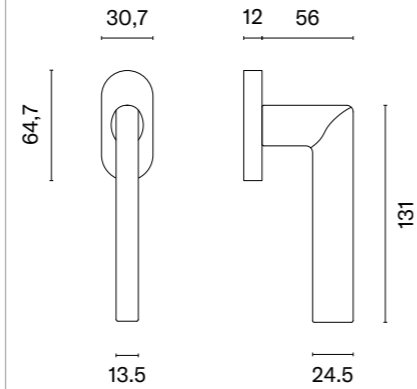

model	wykończenie	klamka kod: AT O KALMIA R sztuka cena netto zł (brutto zł)	model	wykończenie	klamka kod: AT O KALMIA R sztuka cena netto zł (brutto zł)
	CP chrom polerowany	84,41 (103,82)		WHITE biały matowy	92,86 (114,22)
	MSC chrom satynowy			GOLD PVD złoty polerowany	
	BLACK czarny matowy				

Klamka występuje w wersji drzwiowej (str. 57)

model	wykończenie	klamka kod: AT O LUNA R sztuka cena netto zł (brutto zł)	model	wykończenie	klamka kod: AT O LUNA R sztuka cena netto zł (brutto zł)
	CP chrom polerowany	90,25 (111,01)		BLACK czarny matowy	90,25 (111,01)
	MSC chrom satynowy			GOLD PVD złoty polerowany	99,27 (122,10)

Klamka występuje w wersji drzwiowej (str. 65)

* Przy zamówieniu prosimy podać stronność klamki: prawa (P) lub lewa (L).

* Przy zamówieniu prosimy podać stronność klamki: prawa (P) lub lewa (L).