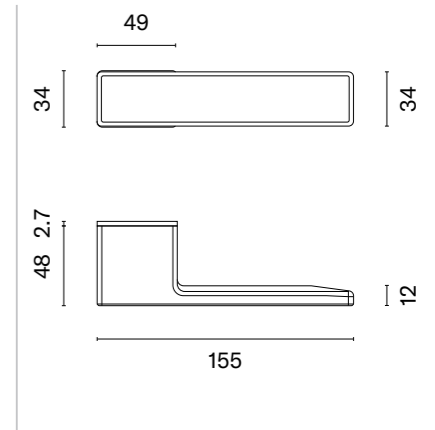

HEDERA

ROZETA RTH L SLIM 7MM

Na zdjęciu klamka z wymiennym magnetycznym insertem czarnym. Możliwość montażu innych insertów.

model	wersja	kod	wykończenie	cena netto zł (brutto zł) cena zawiera 2 sztuki insertu BK czarny
	Klamko - klamka bez zamknięcia	ASG HEDERA RTH L BK para	BK czarny matowy + ASG I H BK czarny matowy	569,16 (700,07)
	Klamko - klamka z zamknięciem prawa	ASG HEDERA RTH L BK RIGHT para	BK czarny matowy + ASG I H BK czarny matowy	620,76 (763,53)
	Klamko - klamka z zamknięciem lewa	ASG HEDERA RTH L BK LEFT para	BK czarny matowy + ASG I H BK czarny matowy	

ZESTAW MONTAŻOWY DO GRUBOŚCI SKRZYDŁA

	40-45 mm	46-50 mm	51-55 mm	56-60 mm
	+0,01	+32,55 (40,04)	+33,72 (41,48)	+34,90 (42,93)

* Przy zamówieniu prosimy podać stronność klamki z pokrętkiem (prawa/lewa). Na zdjęciu po lewej została przedstawiona klamka prawa.