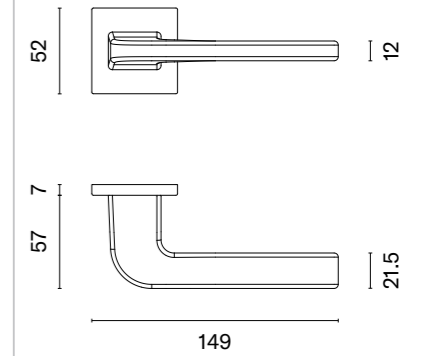

ISMENA Q

ROZETA Q SLIM 7MM

model	wykończenie	klamka kod: AS ISMENA Q 7S para cena netto zł (brutto zł)	rozeta klucz OB kod: AS Q 7S OB para cena netto zł (brutto zł)	rozeta wkładka PZ kod: AS Q 7S PZ para cena netto zł (brutto zł)	rozeta WC kod: AS Q 7S WC para cena netto zł (brutto zł)
	LC chrom polerowany	223,11 (274,43)	54,81 (67,42)	54,81 (67,42)	90,06 (110,77)
	SC chrom satynowy				
	BK czarny matowy				
	LG PVD złoty polerowany	267,73 (329,31)	65,78 (80,91)	65,78 (80,91)	103,15 (126,87)
	KG złoty matowy