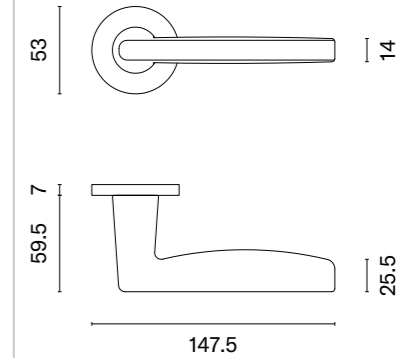

LUNA

ROZETA R SLIM 7MM

APRILE

model	wykończenie	klamka kod: AT LUNA R 7S para	rozeta klucz OB kod: AT R 7S OB para	rozeta wkładka PZ kod: AT R 7S PZ para	rozeta WC kod: AT R 7S WC para
		cena netto zł (brutto zł)	 cena netto zł (brutto zł)	 cena netto zł (brutto zł)	 cena netto zł (brutto zł)
	CP chrom polerowany				
	MSC chrom satynowy	164,09 (201,83)	50,25 (61,81)	50,25 (61,81)	86,33 (106,19)
	BLACK czarny matowy				
	GOLD PVD złoty polerowany	180,49 (222,00)	55,28 (67,99)	55,28 (67,99)	94,95 (116,79)

Klamka występuje w wersji okiennej (str. 261)