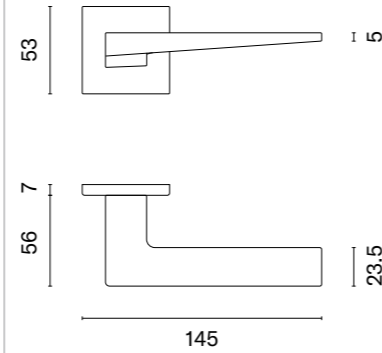

EDA

ROZETA Q SLIM 7MM

STILE

model	wykończenie	klamka kod: ST EDA Q 7S para	rozeta klucz OB kod: ST Q 7S OB para	rozeta wkładka PZ kod: ST Q 7S PZ para	rozeta WC kod: ST Q 7S WC para
	CP chrom polerowany	94,80 (116,60)	54,12 (66,57)	54,12 (66,57)	88,90 (109,35)
	PSC chrom satynowy				
	BLACK czarny matowy				
	MSN nikiel				
	MSB tytan				

Klamka występuje w wersji okiennej (str. 278)