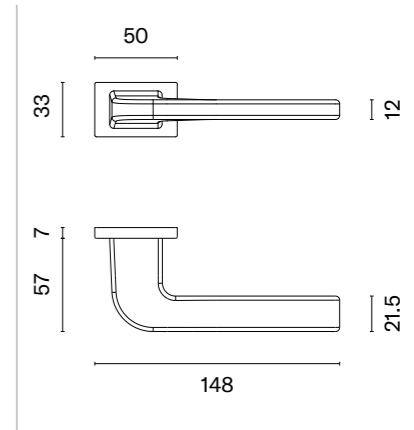

ISMENA RT

ROZETA RT SLIM 7MM

model	wykończenie	klamka kod: AS ISMENA RT 7S para	rozeta klucz OB kod: AS RT 7S OB para	rozeta wkładka PZ kod: AS QRT 7S PZ para	rozeta WC kod: AS RT 7S WC para
	LC chrom polerowany				
		cena netto zł (brutto zł)	cena netto zł (brutto zł)	cena netto zł (brutto zł)	cena netto zł (brutto zł)
	SC chrom satynowy	245,43 (301,88)	60,30 (74,17)	60,30 (74,17)	99,07 (121,86)
	BK czarny matowy				
	LG złoty polerowany	294,51 (362,25)	72,36 (89,00)	72,36 (89,00)	113,47 (139,57)
	KG złoty matowy