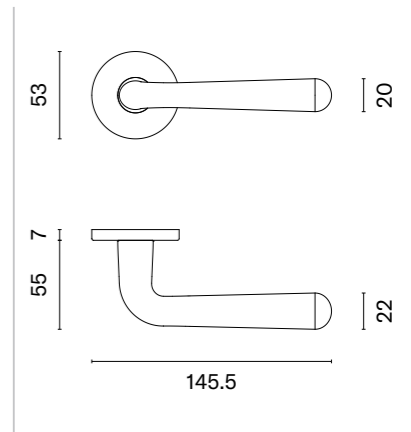

IRGA

ROZETA R SLIM 7MM

model	wykończenie	klamka kod: AT IRGA R 7S para cena netto zł (brutto zł)	rozeta klucz OB kod: AT R 7S OB para cena netto zł (brutto zł)	rozeta wkładka PZ kod: AT R 7S PZ para cena netto zł (brutto zł)	rozeta WC kod: AT R 7S WC para cena netto zł (brutto zł)
	CP chrom polerowany	137,76 (169,44)	50,25 (61,81)	50,25 (61,81)	86,33 (106,19)
	MSC chrom satynowy				
	BLACK czarny matowy				
	WHITE biały matowy	151,54 (186,39)	55,28 (67,99)	55,28 (67,99)	94,95 (116,79)
	GOLD PVD złoty polerowany	165,31 (203,33)	60,30 (74,17)	60,30 (74,17)	99,28 (122,11)
	GOLD SATIN złoty matowy				

Klamka występuje w wersji okiennej (str. 259)