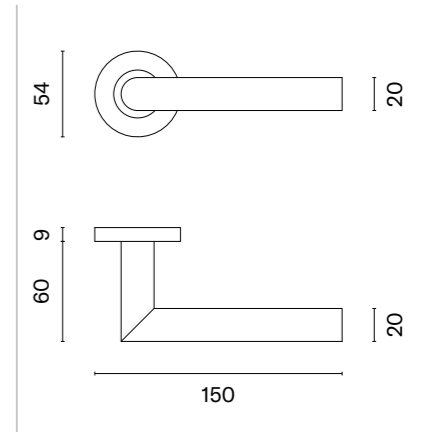

OVAL 1740

ROZETA PRO 8MM

model	wykończenie	klamka kod: SH OVAL 1740 PRO 8MM para	rozeta klucz OB kod: SH OVAL PRO 8MM 1710 OB para	rozeta wkładka PZ kod: SH OVAL PRO 8MM 1711 PZ para	rozeta WC kod: SH OVAL PRO 8MM 1712 WC para
	16 stal nierdzewna	97,42 (119,83) cena netto zł (brutto zł)	 38,38 (47,21) cena netto zł (brutto zł)	 38,38 (47,21) cena netto zł (brutto zł)	 67,90 (83,52) cena netto zł (brutto zł)
	F5 czarny matowy	128,42 (157,96) cena netto zł (brutto zł)	47,23 (58,09) cena netto zł (brutto zł)	47,23 (58,09) cena netto zł (brutto zł)	76,76 (94,41) cena netto zł (brutto zł)
	WH biały matowy	150,56 (185,19) cena netto zł (brutto zł)	60,52 (74,44) cena netto zł (brutto zł)	60,52 (74,44) cena netto zł (brutto zł)	100,37 (123,46) cena netto zł (brutto zł)