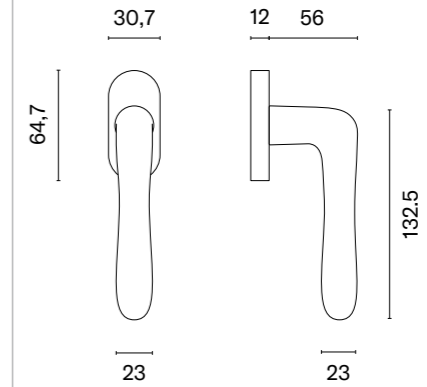

Klamka występuje w wersji drzwiowej (str. 31)

| model   | wykończenie           | klamka<br>kod: AT O CYNIA R<br>sztuka<br>cena netto zł<br>(brutto zł) | model   | wykończenie                  | klamka<br>kod: AT O CYNIA R<br>sztuka<br>cena netto zł<br>(brutto zł) |
|---|-----------------------|---|---|------------------------------|---|
|  | 98,27<br>(120,87)     | 98,27<br>(120,87)   |  | BLACK<br>czarny matowy       | 98,27<br>(120,87)   |
|  | MSC<br>chrom satynowy |   |  | GOLD PVD<br>złoty polerowany |   |