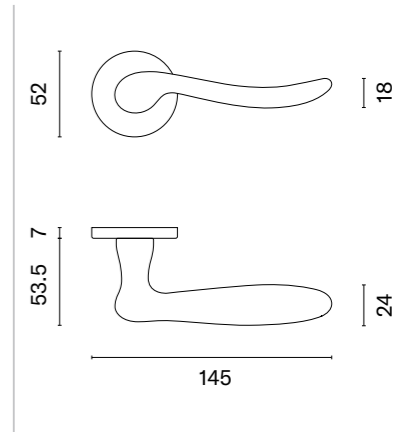

NERINA

ROZETA R SLIM 7MM

model	wykończenie	klamka kod: AS NERINA R 7S para cena netto zł (brutto zł)	rozeta klucz OB kod: AS R 7S OB para cena netto zł (brutto zł)	rozeta wkładka PZ kod: AS R 7S PZ para cena netto zł (brutto zł)	rozeta WC kod: AS R 7S WC para cena netto zł (brutto zł)
	LC chrom polerowany	215,28 (264,79)	50,90 (62,61)	50,90 (62,61)	87,45 (107,56)
	LG PVD złoty polerowany	258,34 (317,76)	61,08 (75,13)	61,08 (75,13)	100,16 (123,20)