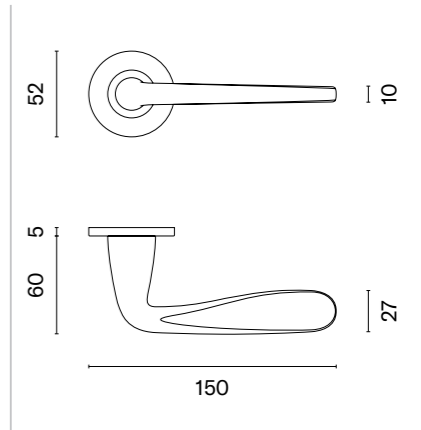

HIACYNTA

ROZETA R SUPER SLIM 5 MM

model	wykończenie	klamka kod: AS HIACYNTA R 5S para cena netto zł (brutto zł)	rozeta klucz OB kod: AS R 5S OB para cena netto zł (brutto zł)	rozeta wkładka PZ kod: AS R 5S PZ para cena netto zł (brutto zł)	rozeta WC kod: AS R 5S WC para cena netto zł (brutto zł)
	LC chrom polerowany	266,15 (327,36)	59,90 (73,68)	59,90 (73,68)	91,85 (112,98)
	SC chrom satynowy				
	BK czarny matowy				
	LG złoty polerowany	319,37 (392,83)	71,89 (88,42)	71,89 (88,42)	105,21 (129,41)
	KG złoty matowy				
	PN PVD miedziany