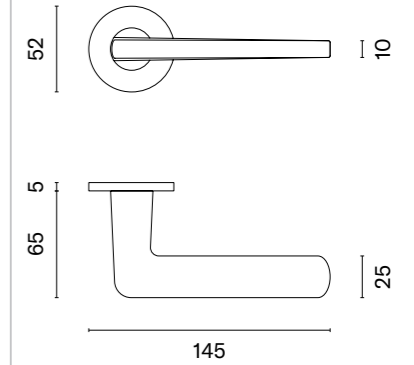

LIRA

ROZETA R SUPER SLIM 5 MM

model	wykończenie	klamka kod: AS LIRA R 5S para cena netto zł (brutto zł)	rozeta klucz OB kod: AS R 5S OB para cena netto zł (brutto zł)	rozeta wkładka PZ kod: AS R 5S PZ para cena netto zł (brutto zł)	rozeta WC kod: AS R 5S WC para cena netto zł (brutto zł)
	LC chrom polerowany	265,84 (326,98)	59,90 (73,68)	59,90 (73,68)	91,85 (112,98)
	SC chrom satynowy				
	BK czarny matowy				
	LG złoty polerowany	319,00 (392,37)	71,89 (88,42)	71,89 (88,42)	105,21 (129,41)
	KG złoty matowy				
	PN PVD miedziany