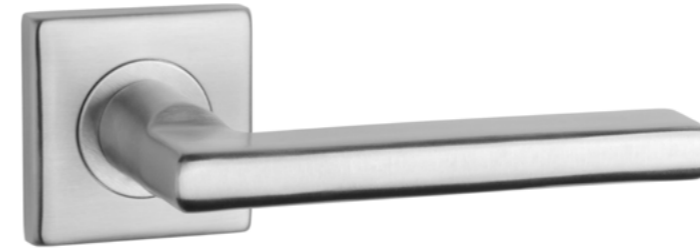

KVADRAT 1702

model	wykończenie	klamka kod: SM KVADRAT 1702 para	rozeta klucz OB kod: SM KVADRAT 1710 OB para	rozeta wkładka PZ kod: SM KVADRAT 1711 PZ para	rozeta WC kod: SM KVADRAT 1712 WC / SM OVAL 1713 WC para
	16 stal nierdzewna	92,21 (113,42)	23,60 (29,03)	23,60 (29,03)	59,80 (73,55)