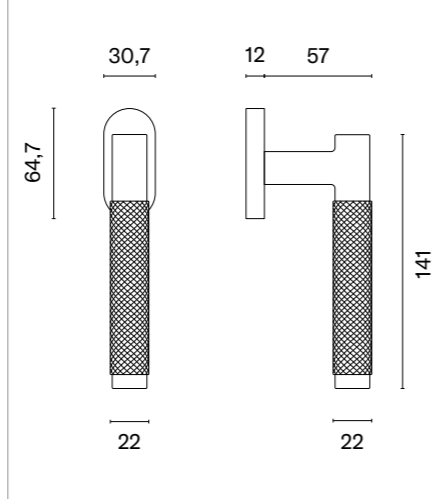

model	wykończenie	klamka kod: AT O MOLINIA R sztuka cena netto zł (brutto zł)	model	wykończenie	klamka kod: AT O LUNA R sztuka cena netto zł (brutto zł)
	CP chrom polerowany	140,27 (172,53)		GOLD PVD złoty polerowany	161,98 (199,24)
	BLACK czarny matowy			GOLD SATIN złoty matowy	

Klamka występuje w wersji drzwiowej (str. 71)

* Przy zamówieniu prosimy podać stronność klamki: prawa (P) lub lewa (L).