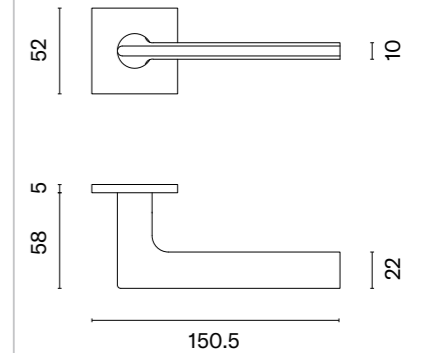

SALVIA

ROZETA Q SUPER SLIM 5MM

APRILE

model	wykończenie	klamka kod: AS SALVIA Q 5S para	rozeta klucz OB kod: AS Q 5S OB para	rozeta wkładka PZ kod: AS Q 5S PZ para	rozeta WC kod: AS Q 5S WC para
		cena netto zł (brutto zł)	cena netto zł (brutto zł)	cena netto zł (brutto zł)	cena netto zł (brutto zł)
	DSC chrom szcztokowany	230,05 (282,96)	71,58 (88,04)	71,58 (88,04)	105,35 (129,58)
	SNM nikiel	253,06 (311,26)	74,98 (92,22)	74,98 (92,22)	110,36 (135,74)
	GYM grafit		81,81 (100,63)	81,81 (100,63)	114,92 (141,35)