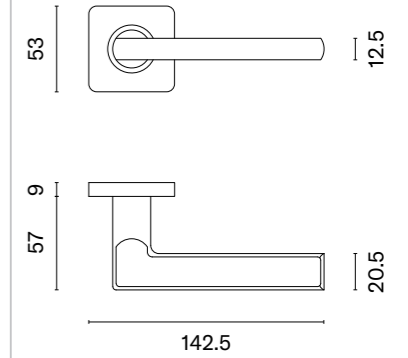

KVADRAT 1702

model	wykończenie	klamka kod: SM KVADRAT 1702 para	rozeta klucz OB kod: SM KVADRAT 1710 OB para	rozeta wkładka PZ kod: SM KVADRAT 1711 PZ para	rozeta WC kod: SM KVADRAT 1712 WC / SM OVAL 1713 WC para
	16 stal nierdzewna	92,21 (113,42)	23,60 (29,03)	23,60 (29,03)	59,80 (73,55)