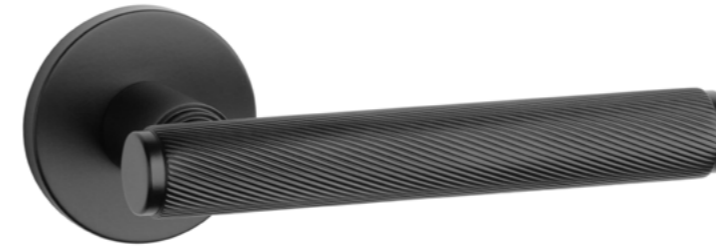

## ROZETA R SLIM 7MM

APRILE

| model   | wykończenie                  | klamka<br>kod: AT KALMIA R 7S<br>para<br><br>cena netto zł<br>(brutto zł) | rozeta klucz OB<br>kod: AT R 7S OB<br>para<br> <br>cena netto zł<br>(brutto zł) | rozeta wkładka PZ<br>kod: AT R 7S PZ<br>para<br> <br>cena netto zł<br>(brutto zł) | rozeta WC<br>kod: AT R 7S WC<br>para<br> <br>cena netto zł<br>(brutto zł) |
|---|------------------------------|---|---|---|---|
|  | CP<br>chrom polerowany       | 153,48<br>(188,78)  | 50,25<br>(61,81)  | 50,25<br>(61,81)  | 86,33<br>(106,19)   |
|  | MSC<br>chrom satynowy        |   |   |   |   |
|  | BLACK<br>czarny matowy       |   |   |   |   |
|  | WHITE<br>biały matowy        | 168,84<br>(207,67)  | 55,28<br>(67,99)  | 55,28<br>(67,99)  | 94,95<br>(116,79)   |
|  | GOLD PVD<br>złoty polerowany |   |   |   |   |

Klamka występuje w wersji okiennej (str. 260)

KERRIA  
ROZETA R SLIM 7MM

| model   | wykończenie                                | klamka<br>kod: AS KERRIA R 7S<br>para | rozeta klucz OB<br>kod: AS R 7S OB<br>para  | rozeta wkładka PZ<br>kod: AS R 7S PZ<br>para  | rozeta WC<br>kod: AS R 7S WC<br>para  |
|---|--|---------------------------------------|---|---|---|
|   |  | cena netto zł<br>(brutto zł)          |  <br>cena netto zł<br>(brutto zł) |  <br>cena netto zł<br>(brutto zł) |  <br>cena netto zł<br>(brutto zł) |
|  | BK<br>czarny matowy                        | 596,68<br>(733,92)                    | 50,90<br>(62,61)  | 50,90<br>(62,61)  | 87,45<br>(107,56)   |
|  | Do kompletu dostępna jest galka (str. 237) |                                       |    | Do kompletu dostępny jest uchwyt meblowy (str. 298)   |   |