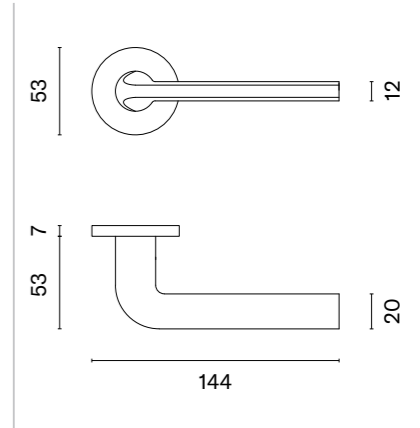

OLEANDRO

ROZETA R SLIM 7MM

APRILE

model	wykończenie	klamka kod: AT OLEANDRO R 7S para	rozeta klucz OB kod: AT R 7S OB para	rozeta wkładka PZ kod: AT R 7S PZ para	rozeta WC kod: AT R 7S WC para
		cena netto zł (brutto zł)	 cena netto zł (brutto zł)	 cena netto zł (brutto zł)	 cena netto zł (brutto zł)
	CP chrom polerowany				
	MSC chrom satynowy	137,76 (169,44)	50,25 (61,81)	50,25 (61,81)	86,33 (106,19)
	BLACK czarny matowy				

Klamka występuje w wersji okiennej (str. 263)