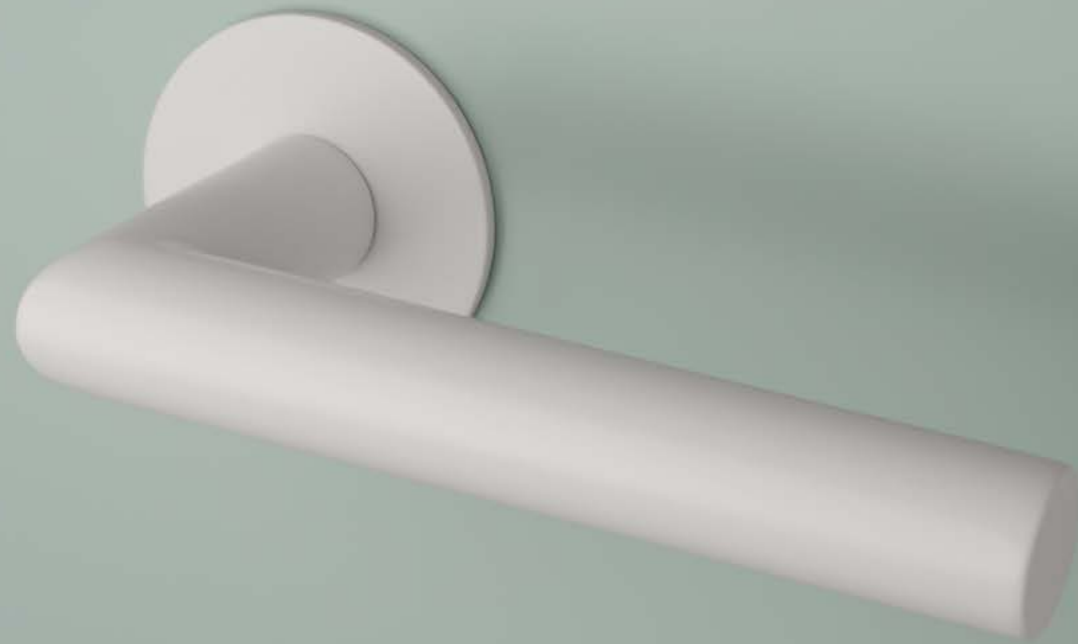

OVAL 1750

ROZETA ULTRA SLIM 3MM

model	wykończenie	klamka kod: SH OVAL 1750 3MM para	rozeta klucz OB kod: SH OVAL 3MM 1710 OB para	rozeta wkładka PZ kod: SH OVAL 3MM 1711 PZ para	rozeta WC kod: SH OVAL 3MM 1712 WC para
	16 stal nierdzewna	92,99 (114,38)	 cena netto zł (brutto zł)	 cena netto zł (brutto zł)	 cena netto zł (brutto zł)
	F5 czarny matowy	118,09 (145,25)	 cena netto zł (brutto zł)	 cena netto zł (brutto zł)	 cena netto zł (brutto zł)
	WH biały matowy	122,49 (150,66)	 cena netto zł (brutto zł)	 cena netto zł (brutto zł)	 cena netto zł (brutto zł)
	PVD GOLD złoty polerowany	138,77 (170,69)	 cena netto zł (brutto zł)	 cena netto zł (brutto zł)	 cena netto zł (brutto zł)