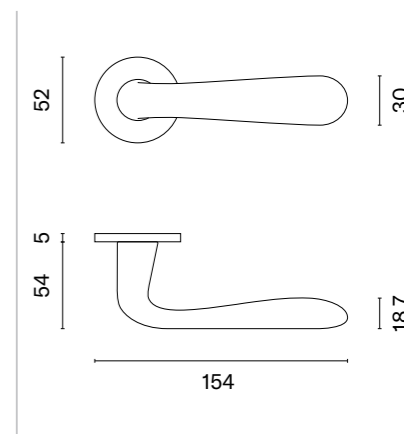

model	wykończenie	klamka kod: AS GARDENIA R 5S para	rozeta klucz OB kod: AS R 5S OB para	rozeta wkładka PZ kod: AS R 5S PZ para	rozeta WC kod: AS R 5S WC para
	LC chrom polerowany	277,81 (341,71)	59,90 (73,68)	59,90 (73,68)	91,85 (112,98)
	LG złoty polerowany	333,37 (410,05)	71,89 (88,42)	71,89 (88,42)	105,21 (129,41)
	KG złoty matowy