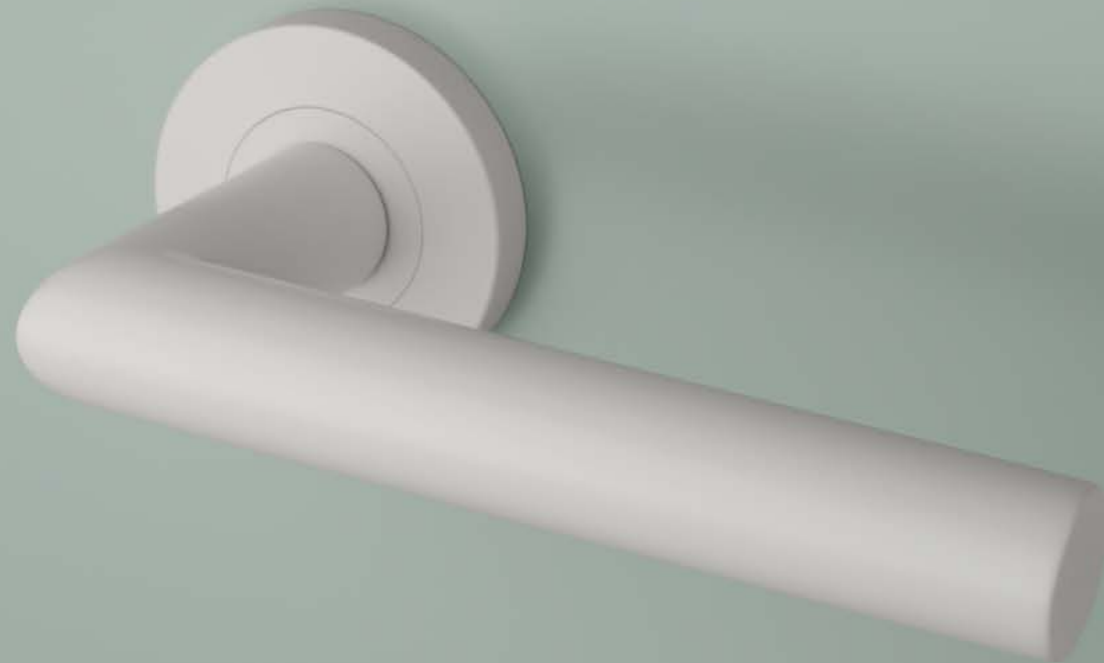

OVAL 1740

ROZETA PRO 8MM

model	wykończenie	klamka kod: SH OVAL 1740 PRO 8MM para	rozeta klucz OB kod: SH OVAL PRO 8MM 1710 OB para	rozeta wkładka PZ kod: SH OVAL PRO 8MM 1711 PZ para	rozeta WC kod: SH OVAL PRO 8MM 1712 WC para
	16 stal nierdzewna	97,42 (119,83) cena netto zł (brutto zł)	 38,38 (47,21) cena netto zł (brutto zł)	 38,38 (47,21) cena netto zł (brutto zł)	 67,90 (83,52) cena netto zł (brutto zł)
	F5 czarny matowy	128,42 (157,96) cena netto zł (brutto zł)	47,23 (58,09) cena netto zł (brutto zł)	47,23 (58,09) cena netto zł (brutto zł)	76,76 (94,41) cena netto zł (brutto zł)
	WH biały matowy	150,56 (185,19) cena netto zł (brutto zł)	60,52 (74,44) cena netto zł (brutto zł)	60,52 (74,44) cena netto zł (brutto zł)	100,37 (123,46) cena netto zł (brutto zł)