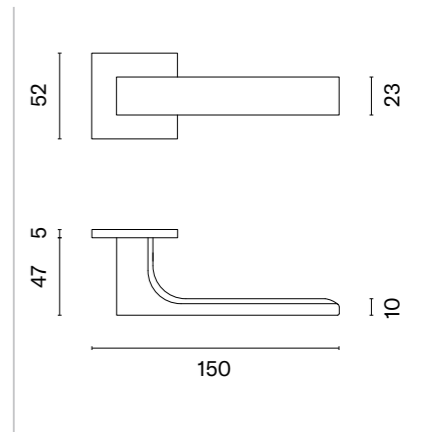

ALISSO

ROZETA Q SUPER SLIM 5MM

APRILE

model	wykończenie	klamka kod: AS ALISSO Q 5S para	rozeta klucz OB kod: AS Q 5S OB para	rozeta wkładka PZ kod: AS Q 5S PZ para	rozeta WC kod: AS Q 5S WC para
		cena netto zł (brutto zł)	cena netto zł (brutto zł)	cena netto zł (brutto zł)	cena netto zł (brutto zł)
	DSC chrom szczotkowany	228,08 (280,54)	71,58 (88,04)	71,58 (88,04)	105,35 (129,58)
	SNM nikiel	250,89 (308,59)	74,98 (92,23)	74,98 (92,23)	110,36 (135,74)
	GYM grafit		81,81 (100,63)	81,81 (100,63)	114,92 (141,35)