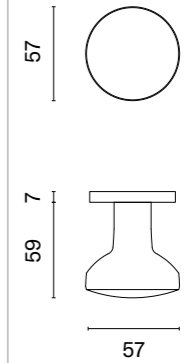

ORTICA

ROZETA R SLIM 7MM

APRILE

model	wykończenie	galka kod: AS ORTICA R 7S sztuka / para	rozeta klucz OB kod: AS R 7S OB para	rozeta wkładka PZ kod: AS R 7S PZ para	rozeta WC kod: AS R 7S WC para
		cena netto zł (brutto zł)	 cena netto zł (brutto zł)	 cena netto zł (brutto zł)	 cena netto zł (brutto zł)
	LC chrom polerowany	142,64 / 285,29 (175,45 / 350,91)	50,90 (62,61)	50,90 (62,61)	87,45 (107,56)
	SC chrom satynowy				
	BK czarny matowy				
	WH biały matowy	159,76 / 323,79 (196,50 / 398,26)	61,08 (75,13)	61,08 (75,13)	100,16 (123,20)
	LG złoty polerowany				
	KG złoty matowy				
	PN miedziany				

* Przy zamówieniu prosimy o podanie wersji galki: jednostronna stała, jednostronna ruchoma, dwustronna stała, dwustronna stało-ruchoma, dwustronna ruchoma.