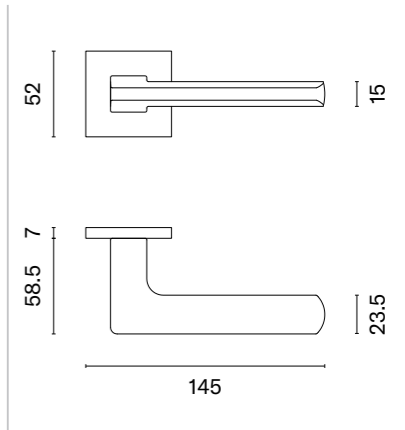

YUKA Q

ROZETA Q SLIM 7MM

model	wykończenie	klamka kod: AS YUKA Q 7S para	rozeta klucz OB kod: AS Q 7S OB para	rozeta wkładka PZ kod: AS Q 7S PZ para	rozeta WC kod: AS Q 7S WC para
		cena netto zł (brutto zł)	 cena netto zł (brutto zł)	 cena netto zł (brutto zł)	 cena netto zł (brutto zł)
	LC chrom polerowany				
	SC chrom satynowy	209,78 (258,03)	54,81 (67,42)	54,81 (67,42)	90,06 (110,77)
	BK czarny matowy				
	WH biały matowy	251,73 (309,63)	65,78 (80,91)	65,78 (80,91)	103,15 (126,87)