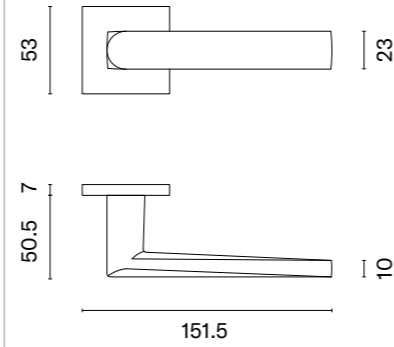

ADANA

ROZETA Q SLIM 7MM

STILE

model	wykończenie	klamka kod: ST ADANA Q 7S para	rozeta klucz OB kod: ST Q 7S OB para	rozeta wkładka PZ kod: ST Q 7S PZ para	rozeta WC kod: ST Q 7S WC para
	CP chrom polerowany	94,80 (116,60)	54,12 (66,57)	54,12 (66,57)	88,90 (109,35)
	PSC chrom satynowy				
	BLACK czarny matowy				
	MSN nikiel				
	MSB tytan				
		cena netto zł (brutto zł)	cena netto zł (brutto zł)	cena netto zł (brutto zł)	cena netto zł (brutto zł)

Klamka występuje w wersji okiennej (str. 276)