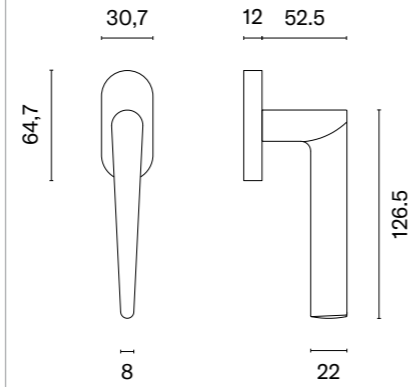

model	wykończenie	klamka kod: AT O ARNICA R sztuka cena netto zł (brutto zł)	model	wykończenie	klamka kod: AT O ARNICA R sztuka cena netto zł (brutto zł)
	CP chrom polerowany	75,77 (93,20)		BLACK czarny matowy	75,77 (93,20)
	MSC chrom satynowy				

Klamka występuje w wersji drzwiowej (str. 31)