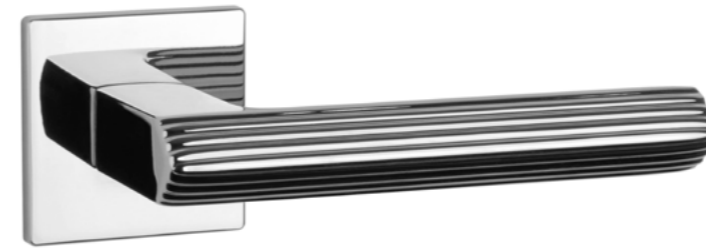

LARICE

ROZETA Q SUPER SLIM 5MM

model	wykończenie	klamka kod: AS LARICE Q 5S para cena netto zł (brutto zł)	rozeta klucz OB kod: AS Q 5S OB para cena netto zł (brutto zł)	rozeta wkładka PZ kod: AS Q 5S PZ para cena netto zł (brutto zł)	rozeta WC kod: AS Q 5S WC para cena netto zł (brutto zł)
	LC chrom polerowany	294,33 (362,03)	68,17 (83,85)	68,17 (83,85)	100,33 (123,41)
	LG złoty polerowany	353,19 (434,42)	81,81 (100,63)	81,81 (100,63)	114,92 (141,35)