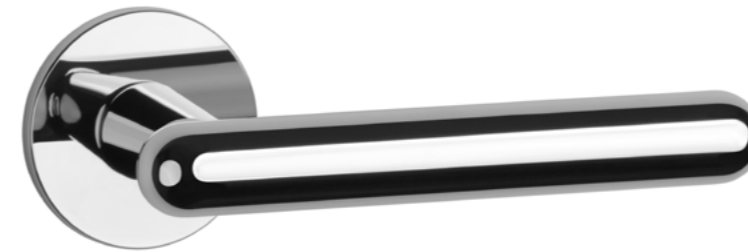

ASTERIA

ROZETA R SUPER SLIM 5MM

model	wykończenie	klamka kod: AS ASTERIA R 5S para cena netto zł (brutto zł)	rozeta klucz OB kod: AS R 5S OB para cena netto zł (brutto zł)	rozeta wkładka PZ kod: AS R 5S PZ para cena netto zł (brutto zł)	rozeta WC kod: AS R 5S WC para cena netto zł (brutto zł)
	LC chrom polerowany	275,47 (338,83)	59,90 (73,68)	59,90 (73,68)	91,85 (112,98)
	BK czarny matowy				
	LG złoty polerowany	330,56 (406,59)	71,89 (88,42)	71,89 (88,42)	105,21 (129,41)