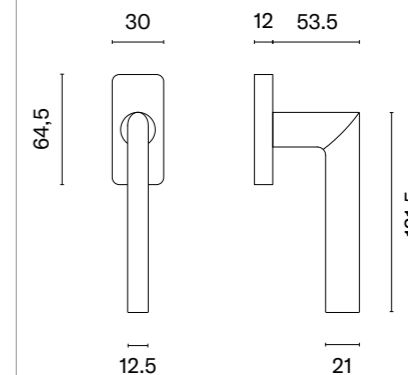

model	wykończenie	klamka kod: AT O PRIMULA Q sztuka cena netto zł (brutto zł)	model	wykończenie	klamka kod: AT O PRIMULA Q sztuka cena netto zł (brutto zł)
	CP chrom polerowany	83,42 (102,61)		BLACK czarny matowy	83,42 (102,61)
	MSC chrom satynowy				

Klamka występuje w wersji drzwiowej (str. 147)

* Przy zamówieniu prosimy podać stronność klamki: prawa (P) lub lewa (L).