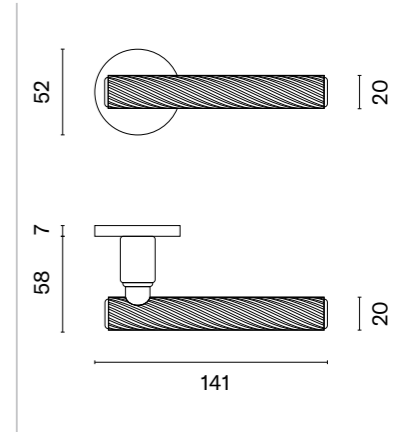

KERRIA
ROZETA R SLIM 7MM

model	wykończenie	klamka kod: AS KERRIA R 7S para	rozeta klucz OB kod: AS R 7S OB para	rozeta wkładka PZ kod: AS R 7S PZ para	rozeta WC kod: AS R 7S WC para
		cena netto zł (brutto zł)	 cena netto zł (brutto zł)	 cena netto zł (brutto zł)	 cena netto zł (brutto zł)
	BK czarny matowy	596,68 (733,92)	50,90 (62,61)	50,90 (62,61)	87,45 (107,56)
	Do kompletu dostępna jest galka (str. 237)			Do kompletu dostępny jest uchwyt meblowy (str. 298)