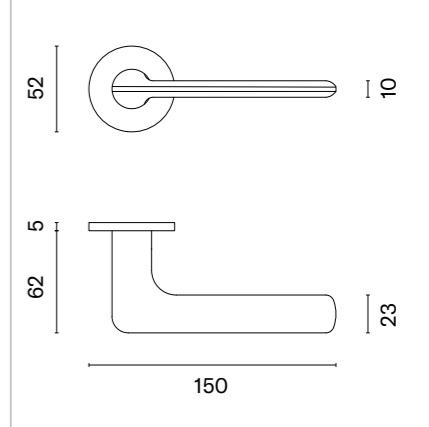

VIOLA
ROZETA R SUPER SLIM 5 MM

model	wykończenie	klamka kod: AS VIOLA R 5S para	rozeta klucz OB kod: AS R 5S OB para	rozeta wkładka PZ kod: AS R 5S PZ para	rozeta WC kod: AS R 5S WC para
		cena netto zł (brutto zł)	 cena netto zł (brutto zł)	 cena netto zł (brutto zł)	 cena netto zł (brutto zł)
	DSC chrom szcztokowany	214,44 (263,76)	62,89 (77,35)	62,89 (77,35)	96,44 (118,62)
	SNM nikiel	235,88 (290,13)	65,88 (81,03)	65,88 (81,03)	101,04 (124,28)
	GYM grafit		71,89 (88,42)	71,89 (88,42)	105,21 (129,41)