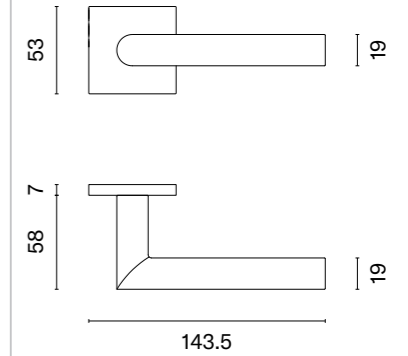

ARABIS Q

ROZETA Q SLIM 7MM

model	wykończenie	klamka kod: AT ARABIS Q 7S para	rozeta klucz OB kod: AT Q 7S OB para	rozeta wkładka PZ kod: AT Q 7S PZ para	rozeta WC kod: AT Q 7S WC para
		cena netto zł (brutto zł)	cena netto zł (brutto zł)	cena netto zł (brutto zł)	cena netto zł (brutto zł)
	CP chrom polerowany				
	MSC chrom satynowy	151,68 (186,57)	54,12 (66,57)	54,12 (66,57)	88,90 (109,35)
	BLACK czarny matowy				
	GOLD PVD złoty polerowany	166,84 (205,21)	59,53 (73,22)	59,53 (73,22)	97,80 (120,29)

Klamka występuje w wersji okiennej (str. 266)