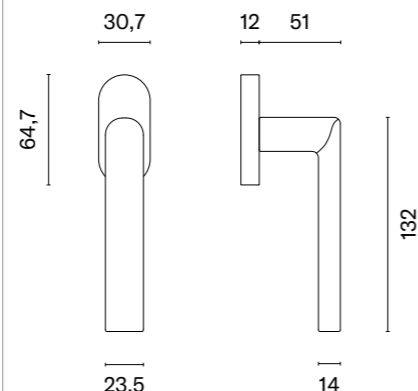

model	wykończenie	klamka kod: AT O SILENA R sztuka cena netto zł (brutto zł)	model	wykończenie	klamka kod: AT O SILENA R sztuka cena netto zł (brutto zł)
	CP chrom polerowany	83,89 (103,18)		BLACK czarny matowy	83,89 (103,18)
	MSC chrom satynowy			GOLD PVD złoty polerowany	92,27 (113,49)

Klamka występuje w wersji drzwiowej (str. 93)

model	wykończenie	klamka kod: AT O VERBENA R sztuka cena netto zł (brutto zł)	model	wykończenie	klamka kod: AT O VERBENA R sztuka cena netto zł (brutto zł)
	CP chrom polerowany	75,77 (93,20)		BLACK czarny matowy	75,77 (93,20)
	MSC chrom satynowy				

Klamka występuje w wersji drzwiowej (str. 99)

* Przy zamówieniu prosimy podać stronność klamki: prawa (P) lub lewa (L).

* Przy zamówieniu prosimy podać stronność klamki: prawa (P) lub lewa (L).