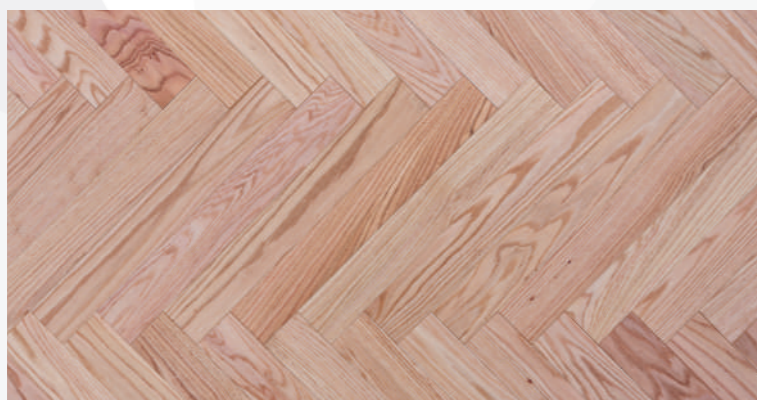

Dąb Thermo
MARTE

Naturell 13x70x490
Lakier, 4xfaza