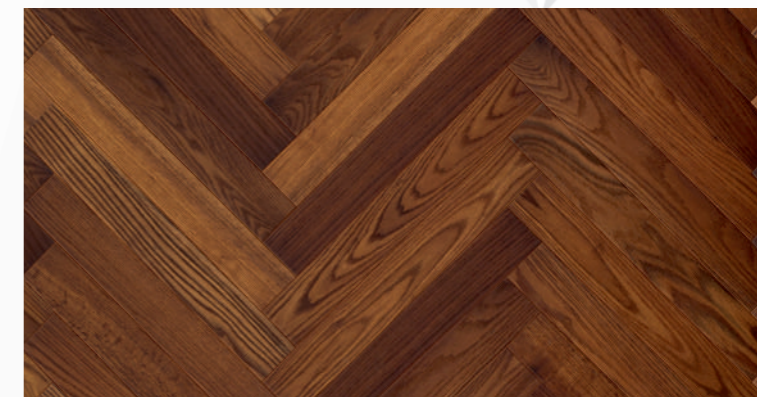

Dąb Thermo
MARTE

Naturell 13x70x490
Lakier, 4xfaza