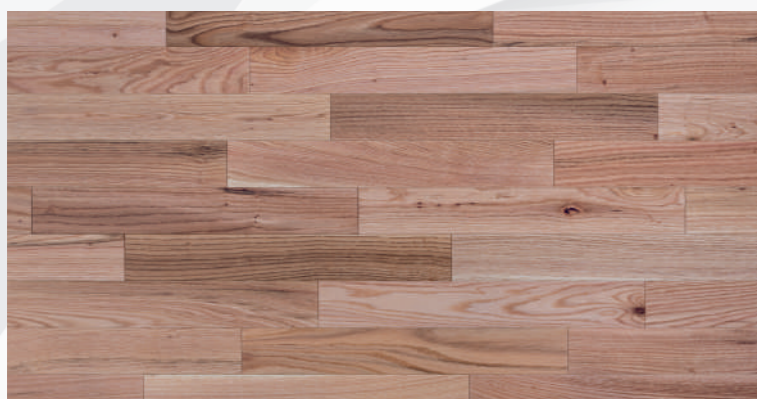

Dąb Czerwony
GIORE

Natur 13x70x490
Olej Koloryzujący, 4xfaza